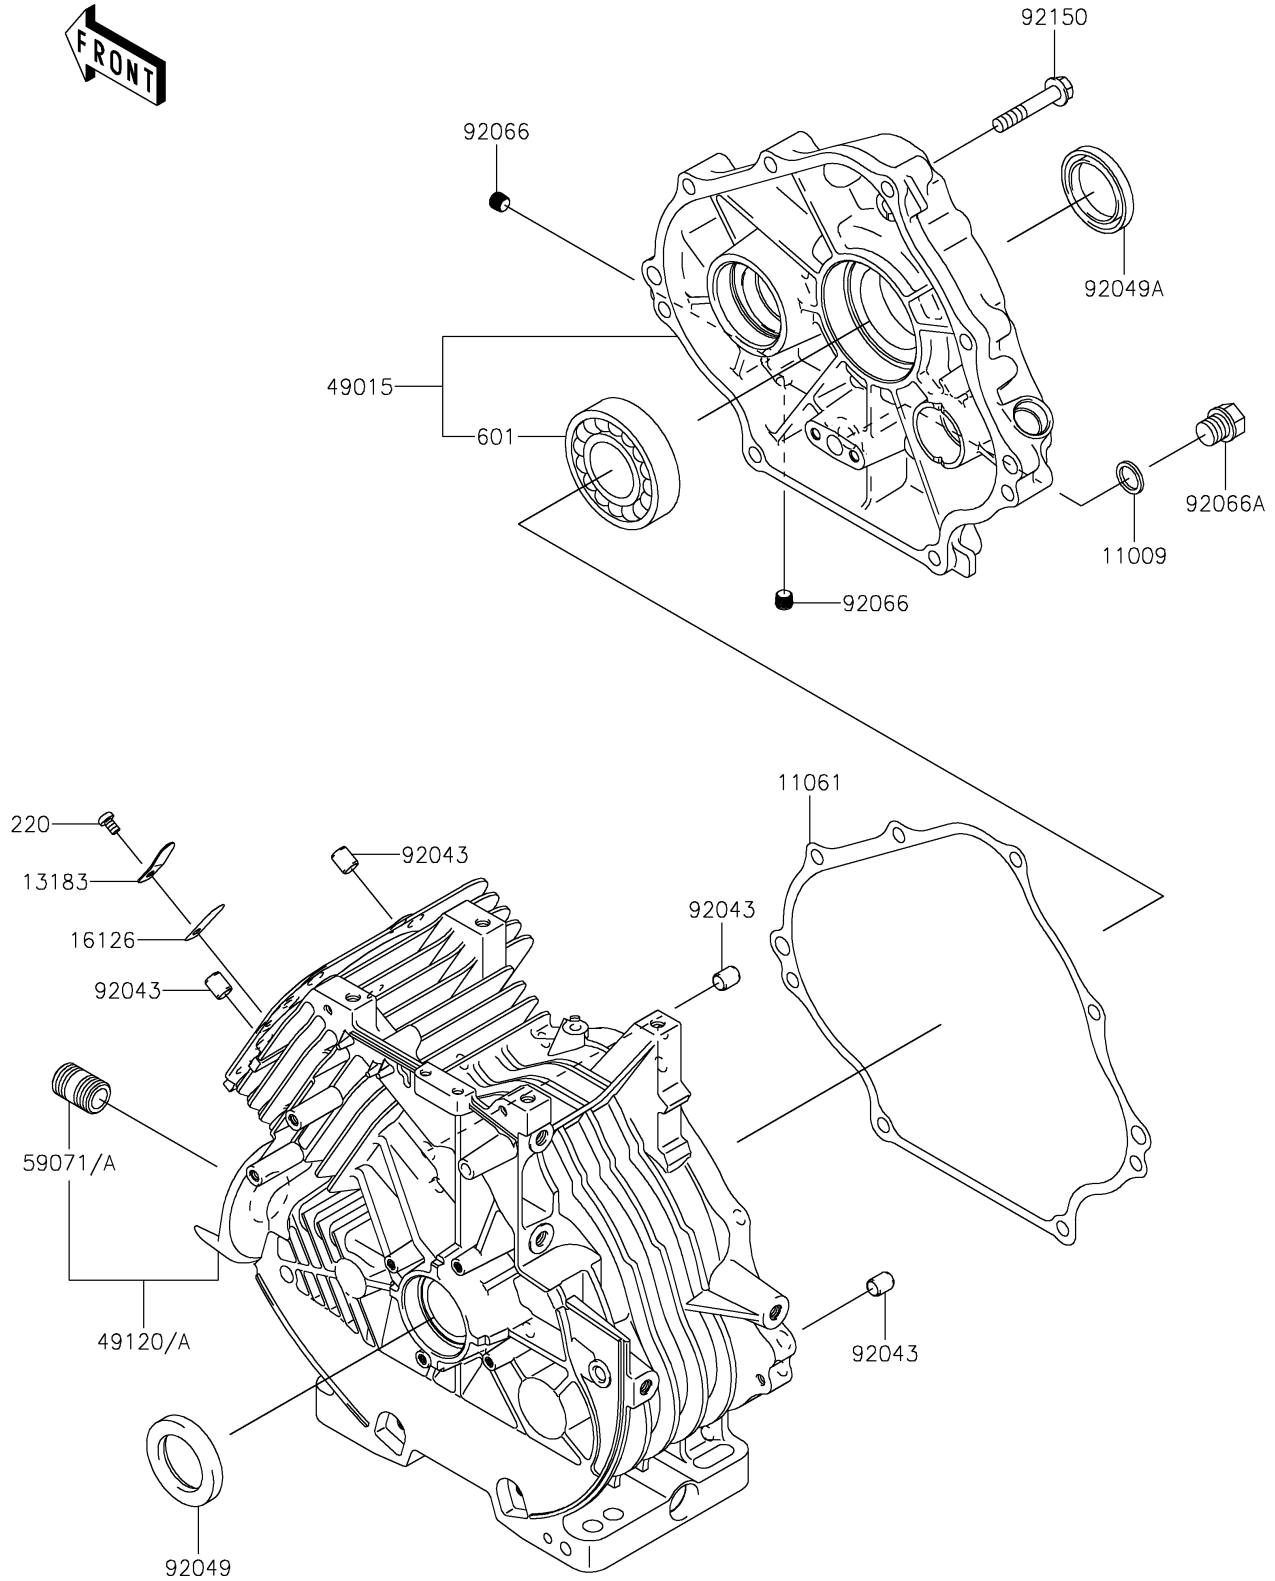

2017 MULE SX™ 4x4 XC CAMO PARTS DIAGRAM

Crankcase

E1411

2017 MULE SX™ 4x4 XC CAMO PARTS LIST

Crankcase

| ITEM NAME | PART NUMBER | QUANTITY |
|-----------|-------------|----------|
|-----------|-------------|----------|