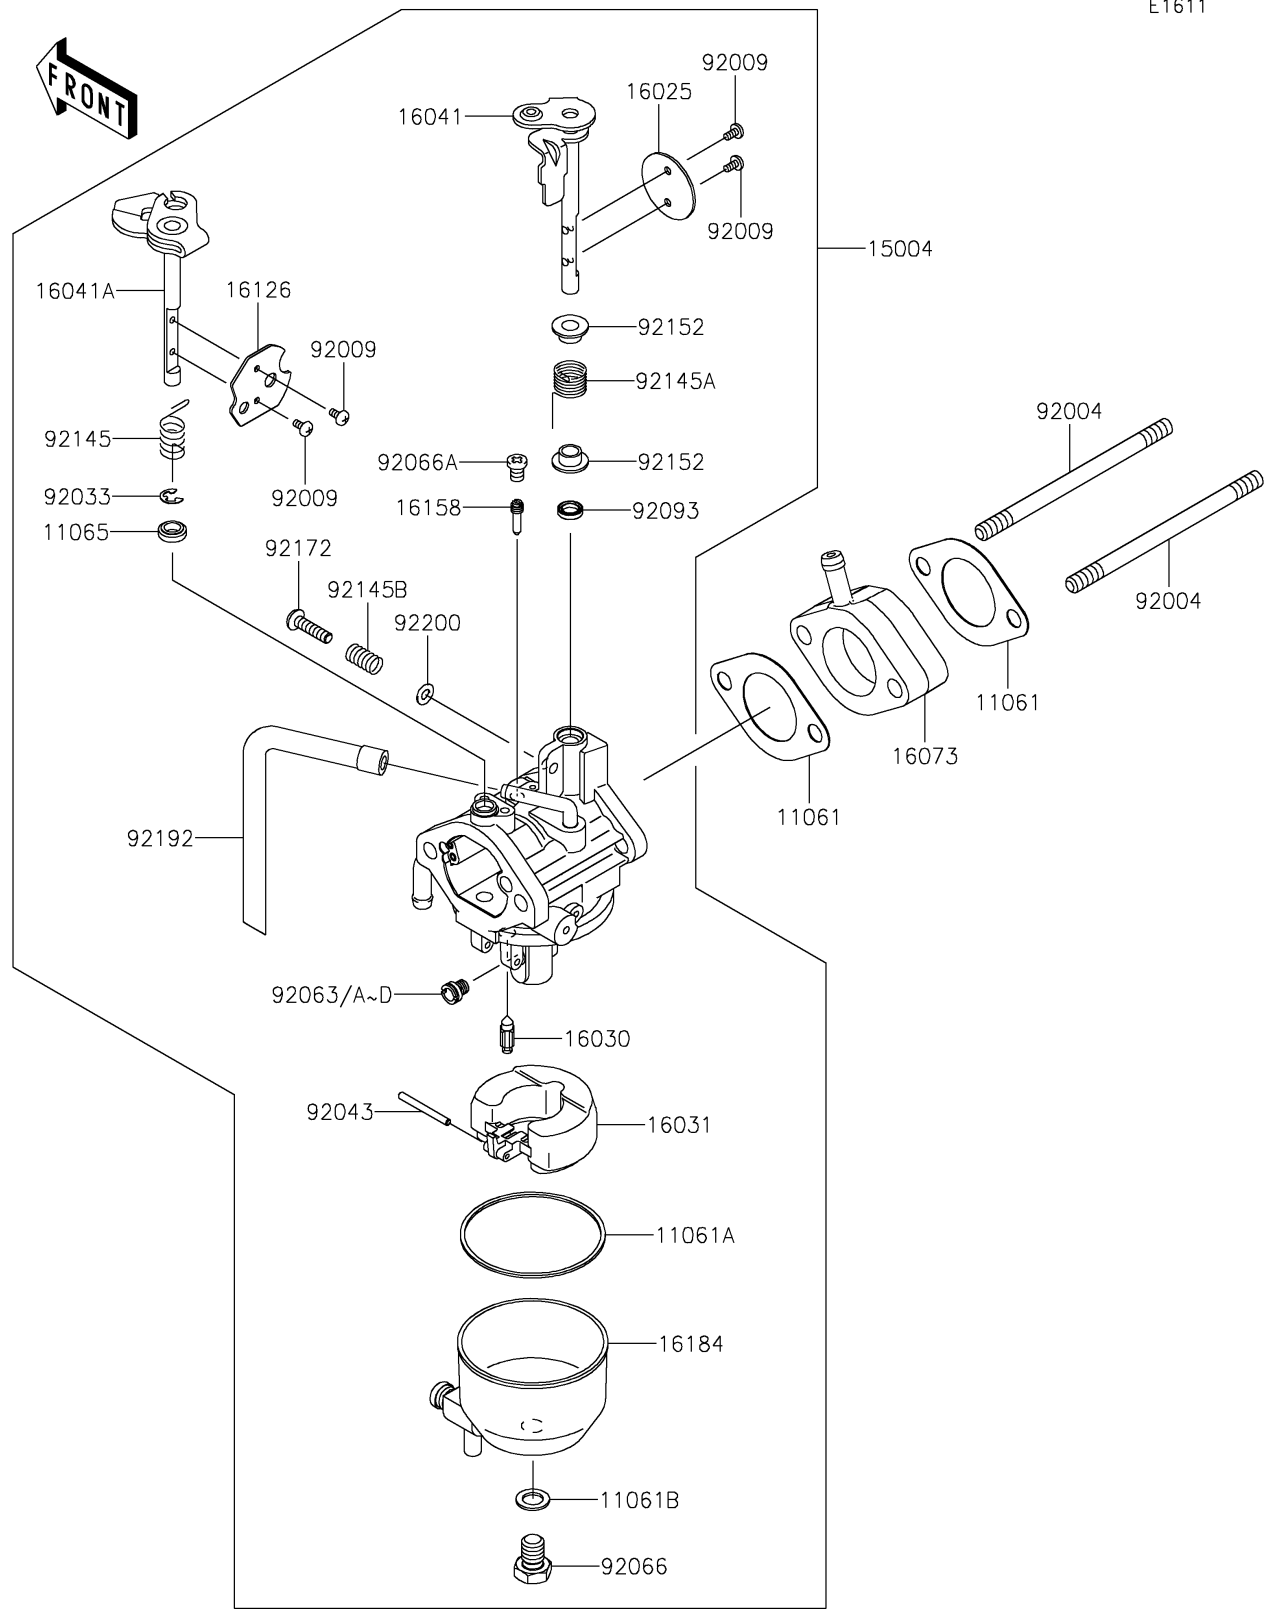

2018 MULE SX™ 4x4 XC CAMO PARTS DIAGRAM

Carburetor

E1611

2018 MULE SX™ 4x4 XC CAMO PARTS LIST

Carburetor

ITEM NAME	PART NUMBER	QUANTITY
GASKET,HEAD-CARB (Ref # 11061)	11061-7027	2
GASKET,FLOAT CHAMBER (Ref # 11061A)	11061-7044	1
GASKET,CHAMBER (Ref # 11061B)	11061-7045	1
CAP (Ref # 11065)	11065-7012	1
CARBURETOR-ASSY (Ref # 15004)	15004-0953	1
VALVE-THROTTLE (Ref # 16025)	16025-7008	1
VALVE-FLOAT (Ref # 16030)	16030-7004	1
FLOAT (Ref # 16031)	16031-7004	1
SHAFT-CARBURETOR (Ref # 16041)	16041-2261	1
SHAFT-CARBURETOR (Ref # 16041A)	16041-2262	1
INSULATOR (Ref # 16073)	16073-0827	1
VALVE (Ref # 16126)	16126-2242	1
JET-SLOW,#54 (Ref # 16158)	16158-2051	1
CHAMBER-ASSY-FLOAT (Ref # 16184)	16184-7018	1
STUD,6X95 (Ref # 92004)	92004-7027	2
SCREW (Ref # 92009)	92009-2049	4
RING-SNAP (Ref # 92033)	92033-7007	1
PIN,FLOAT (Ref # 92043)	92043-7016	1
JET-MAIN,#99 (Ref # 92063)	92063-2458	1
JET-MAIN,#105 (Ref # 92063A)	92063-7013	1
JET-MAIN,#102 (Ref # 92063B)	92063-7014	1
JET-MAIN,#109 (Ref # 92063C)	92063-7044	1
JET-MAIN,#112 (Ref # 92063D)	92063-7045	1
PLUG (Ref # 92066)	92066-7020	1
PLUG (Ref # 92066A)	92066-7021	1
SEAL,D=5.9 (Ref # 92093)	92093-7001	1
SPRING (Ref # 92145)	92145-2151	1
SPRING (Ref # 92145A)	92145-2152	1
SPRING (Ref # 92145B)	92145-7039	1

2018 MULE SX™ 4x4 XC CAMO PARTS LIST

Carburetor

ITEM NAME	PART NUMBER	QUANTITY
COLLAR (Ref # 92152)	92152-7008	2
SCREW (Ref # 92172)	92172-7007	1
TUBE (Ref # 92192)	92192-2085	1
WASHER (Ref # 92200)	92200-7025	1