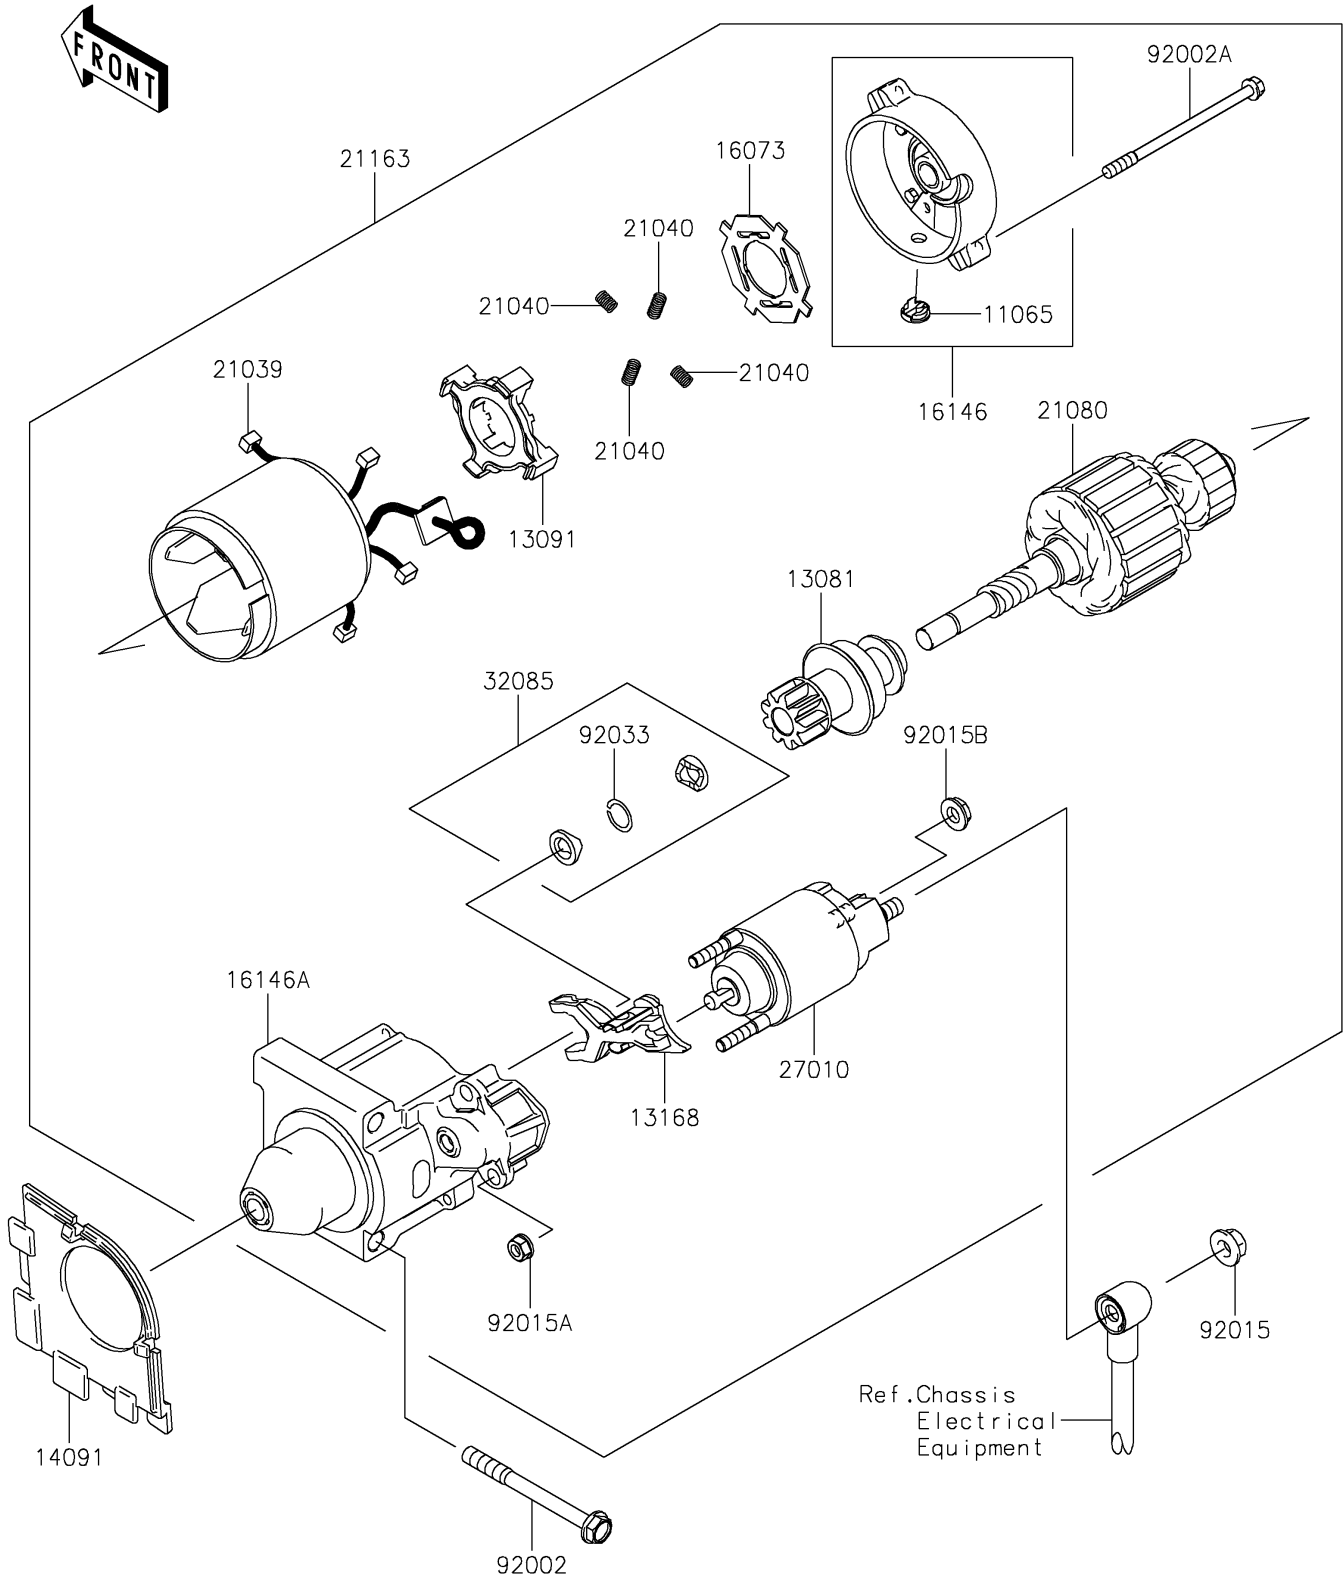

2017 Mule SX 4X4 XC Camo PARTS DIAGRAM

Starter Motor

E1840

2017 Mule SX 4X4 XC Camo PARTS LIST

Starter Motor

ITEM NAME	PART NUMBER	QUANTITY
CAP (Ref # 11065)	11065-2118	1
CLUTCH-ASSY (Ref # 13081)	13081-2227	1
HOLDER,BRUSH (Ref # 13091)	13091-2068	1
LEVER,SHIFT (Ref # 13168)	13168-2148	1
COVER (Ref # 14091)	14091-7038	1
INSULATOR (Ref # 16073)	16073-2098	1
COVER-ASSY,END (Ref # 16146)	16146-7016	1
COVER-ASSY (Ref # 16146A)	16146-7025	1
BRUSH (Ref # 21039)	21039-2059	4
SPRING-BRUSH (Ref # 21040)	21040-2052	4
ARMATURE (Ref # 21080)	21080-2058	1
STARTER-ELECTRIC (Ref # 21163)	21163-7028	1
SWITCH (Ref # 27010)	27010-7005	1
STOPPER (Ref # 32085)	32085-2097	1
BOLT,8X83 (Ref # 92002)	92002-1794	2
BOLT (Ref # 92002A)	92002-2277	2
NUT,FLANGED,8MM (Ref # 92015)	92015-1406	1
NUT (Ref # 92015A)	92015-2146	2
NUT (Ref # 92015B)	92015-2147	1
RING-SNAP (Ref # 92033)	92033-2081	1