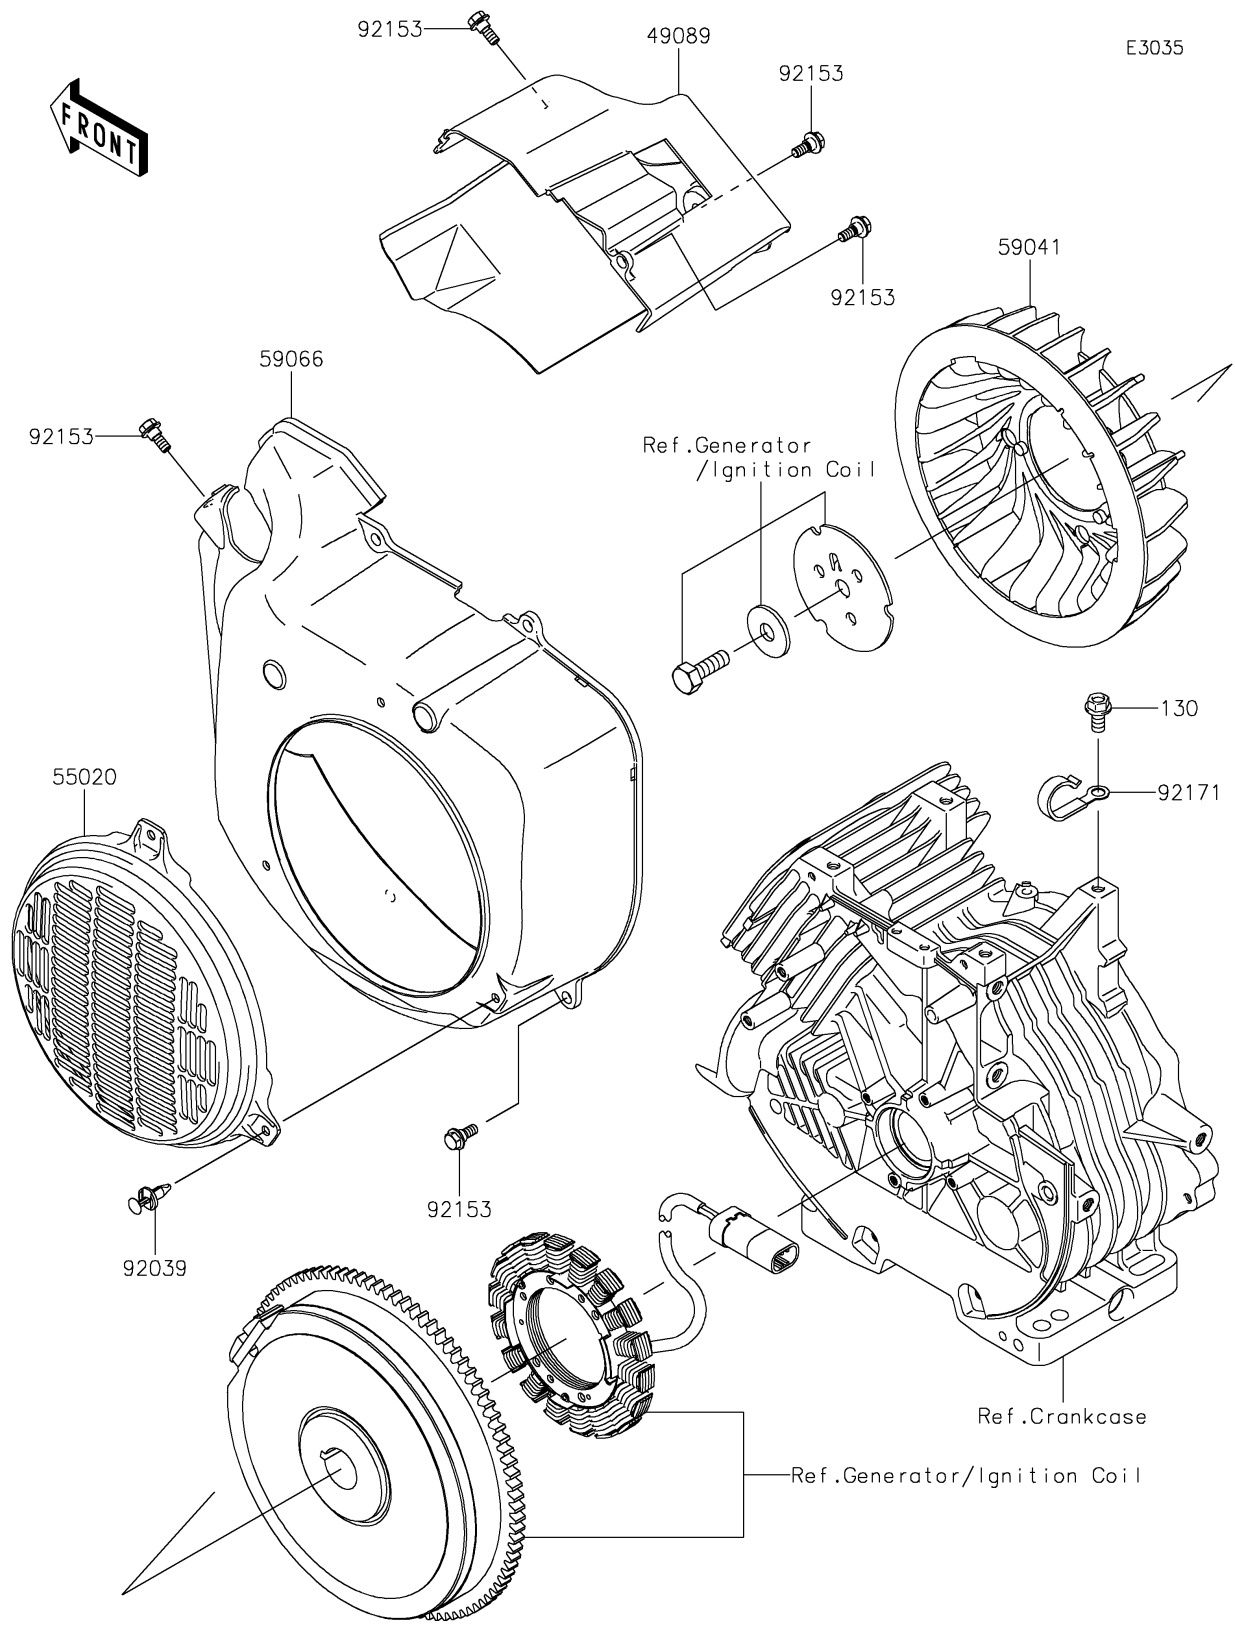

2017 Mule SX 4X4 XC Camo PARTS DIAGRAM

Cooling

2017 Mule SX 4X4 XC Camo PARTS LIST

Cooling

ITEM NAME	PART NUMBER	QUANTITY
SHROUD-ENGINE (Ref # 49089)	49089-7089	1
GUARD (Ref # 55020)	55020-7008	1
FAN (Ref # 59041)	59041-0014	1
HOUSING-FAN (Ref # 59066)	59066-7059	1
RIVET,GUARD (Ref # 92039)	92039-0751	3
BOLT,FLANGED,6X16 (Ref # 92153)	92153-7007	8
CLAMP (Ref # 92171)	92171-7005	1
BOLT-FLANGED,8X16 (Ref # 130)	130AA0816	1