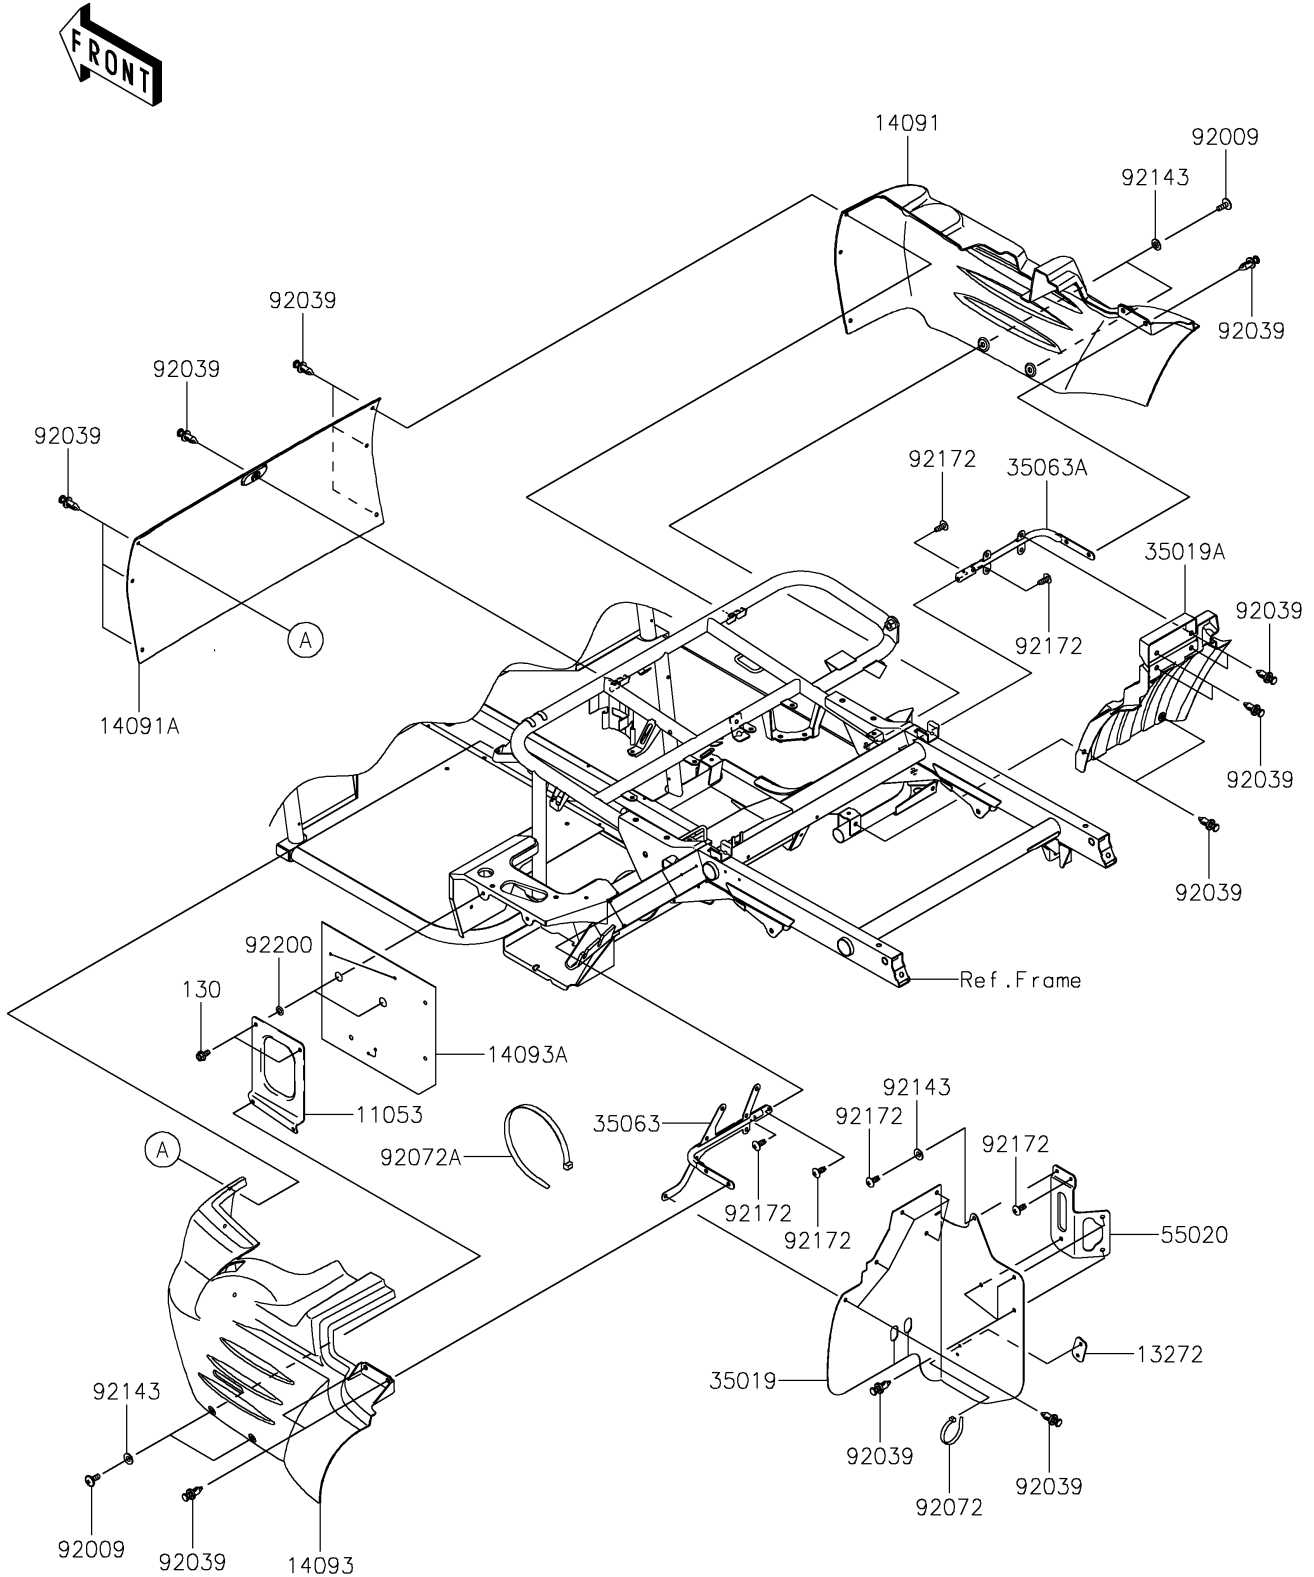

2017 MULE SX™ 4x4 XC CAMO PARTS DIAGRAM

Frame Fittings(Rear)

F2131

2017 MULE SX™ 4x4 XC CAMO PARTS LIST

Frame Fittings(Rear)

ITEM NAME	PART NUMBER	QUANTITY
-----------	-------------	----------