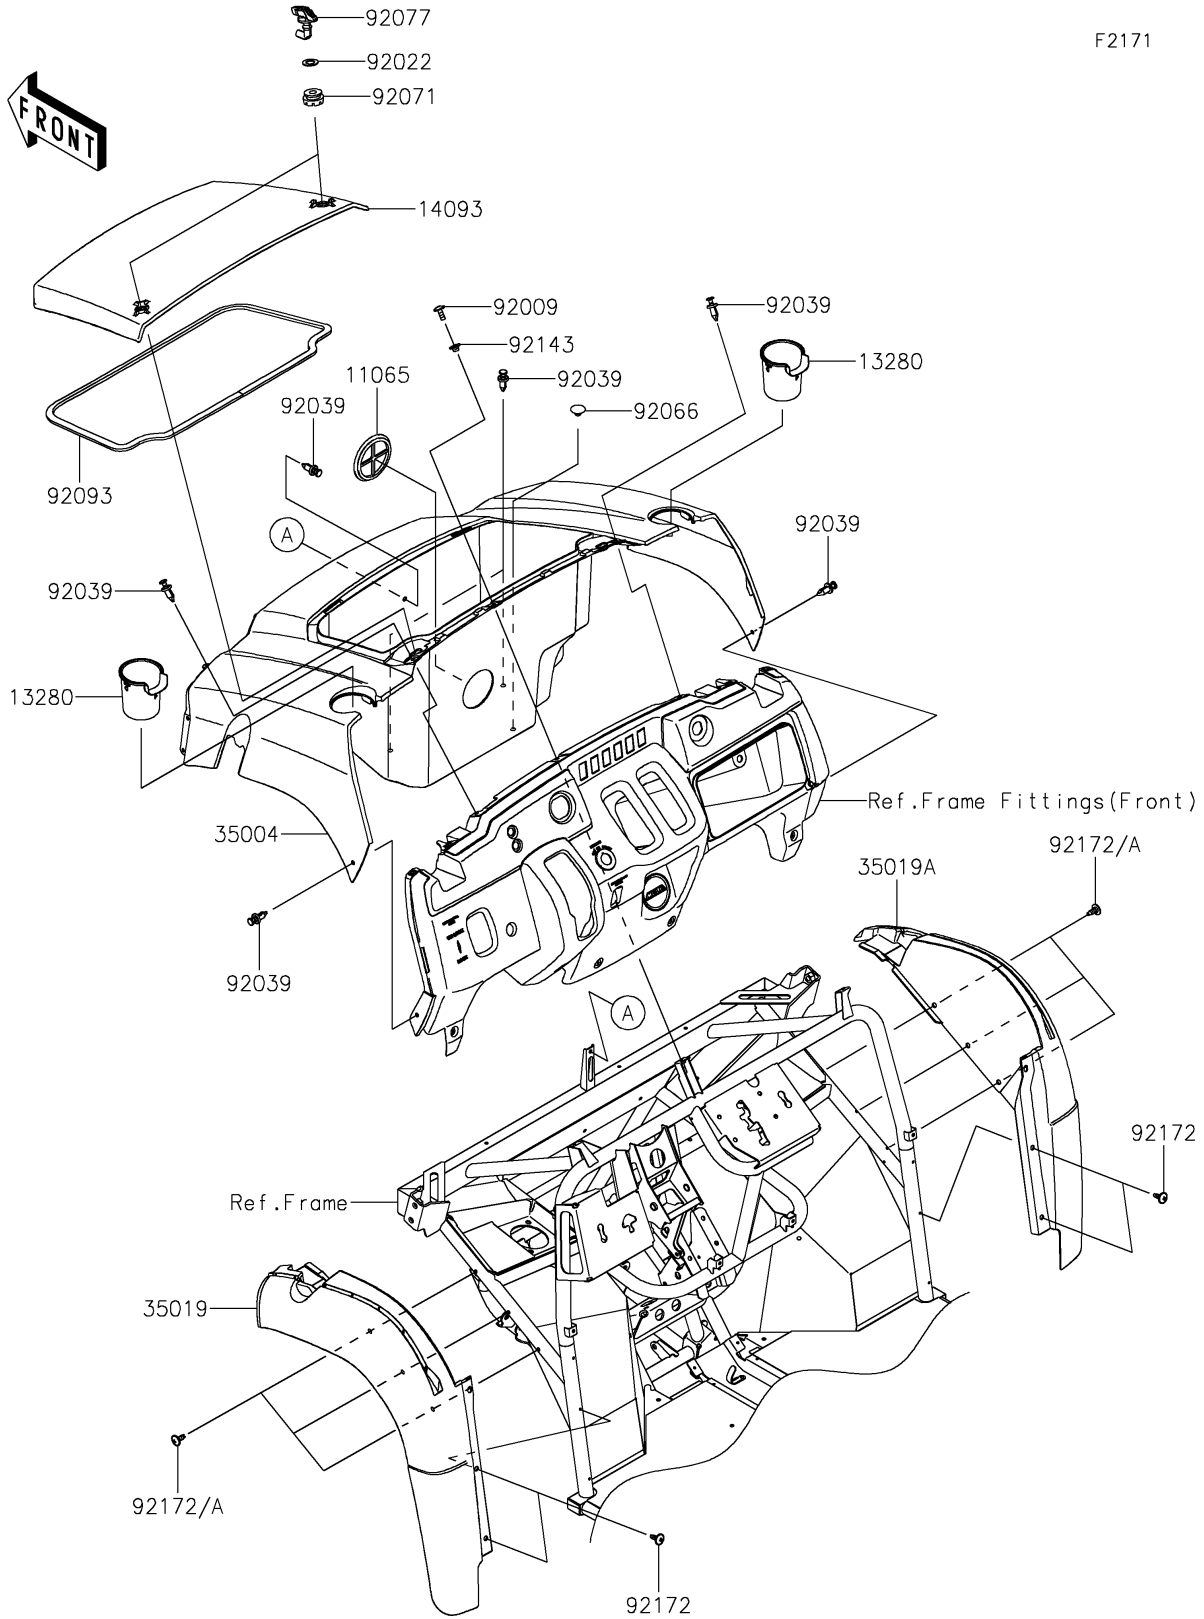

# 2017 Mule SX 4X4 XC Camo PARTS DIAGRAM

## Front Fender(s)

## 2017 Mule SX 4X4 XC Camo PARTS LIST

### Front Fender(s)

ITEM NAME	PART NUMBER	QUANTITY
CAP,F.BLACK (Ref # 11065)	11065-1053-6Z	1
HOLDER (Ref # 13280)	13280-0879	2
COVER,HOOD,CAMOUFLAGE (Ref # 14093)	14093-0391-42H	1
FENDER-FRONT,CAMOUFLAGE (Ref # 35004)	35004-0356-42H	1
FLAP,LH (Ref # 35019)	35019-0608	1
FLAP,RH (Ref # 35019A)	35019-0609	1
SCREW,6X16 (Ref # 92009)	92009-1621	1
WASHER,12.5X22X1.2 (Ref # 92022)	92022-072	2
RIVET (Ref # 92039)	92039-0776	7
PLUG (Ref # 92066)	92066-1485	1
GROMMET (Ref # 92071)	92071-0746	2
KNOB (Ref # 92077)	92077-0033	2
SEAL,6X15X1755 (Ref # 92093)	92093-0688	1
COLLAR (Ref # 92143)	92143-1057	1
SCREW,6X16 (Ref # 92172)	92172-0711	10