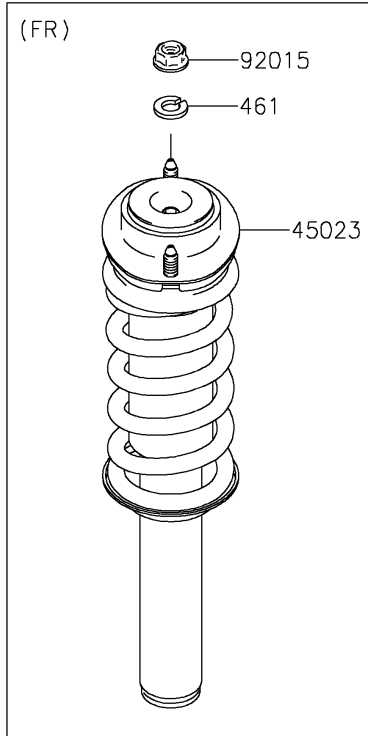

2017 MULE SX™ 4x4 XC CAMO PARTS DIAGRAM

Shock Absorber(s)

F2280

2017 MULE SX™ 4x4 XC CAMO PARTS LIST

Shock Absorber(s)

ITEM NAME	PART NUMBER	QUANTITY
-----------	-------------	----------