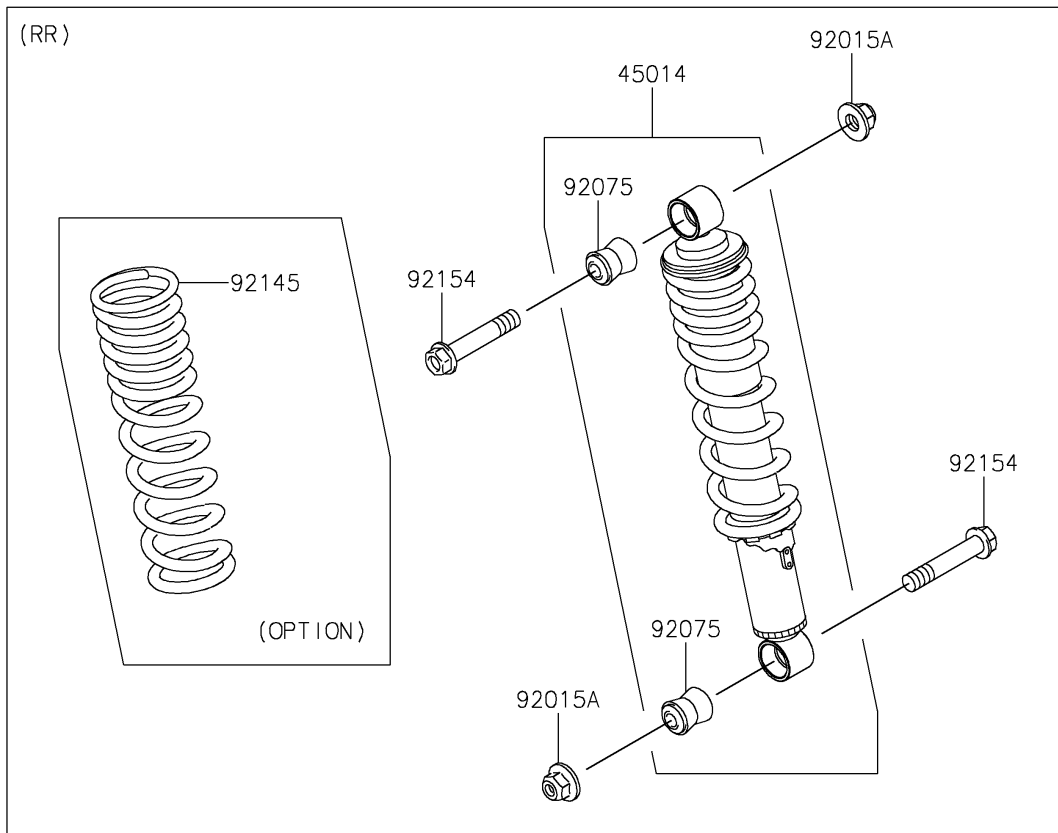

2017 MULE SX™ 4x4 XC CAMO PARTS DIAGRAM

Shock Absorber(s)

F2280

2017 MULE SX™ 4x4 XC CAMO PARTS LIST

Shock Absorber(s)

ITEM NAME	PART NUMBER	QUANTITY
-----------	-------------	----------