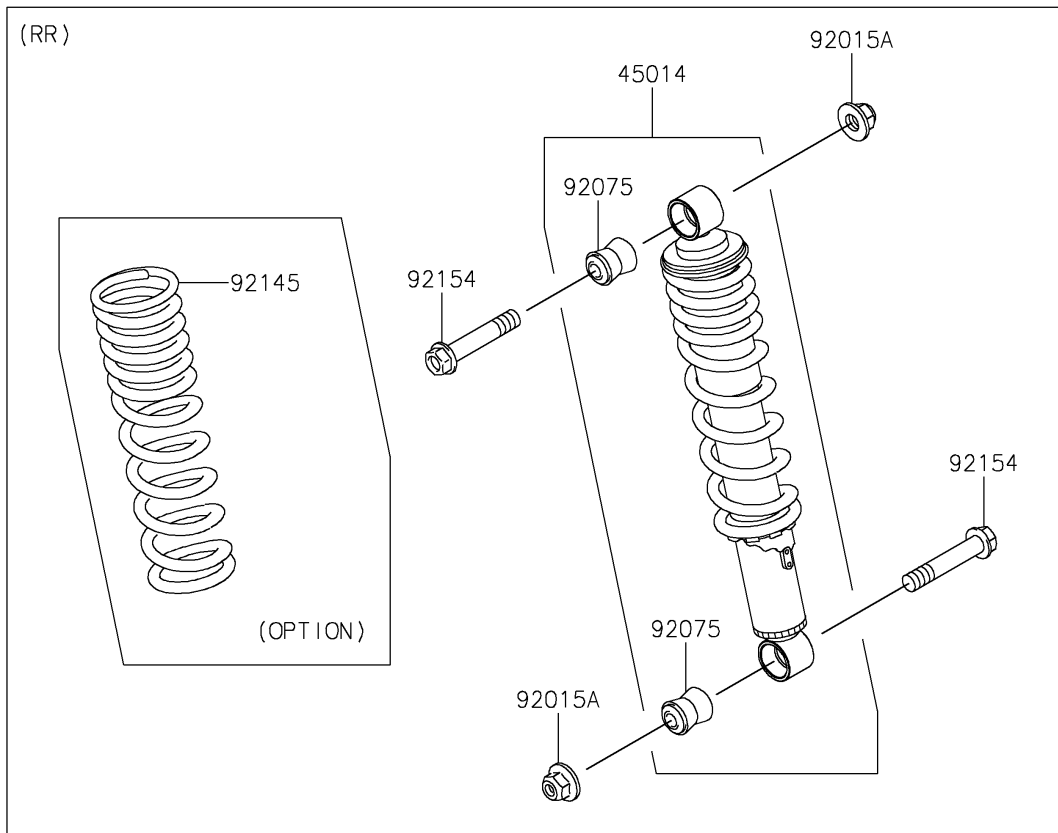

# 2018 MULE SX™ 4x4 XC CAMO PARTS DIAGRAM

Shock Absorber(s)

F2280

## 2018 MULE SX™ 4x4 XC CAMO PARTS LIST

### Shock Absorber(s)

ITEM NAME	PART NUMBER	QUANTITY
SHOCKABSORBER (Ref # 45014)	45014-0539	2
STRUT (Ref # 45023)	45023-0009	2
NUT,FLANGED,10MM (Ref # 92015)	92015-1428	4
NUT,LOCK,10MM (Ref # 92015A)	92015-1597	4
DAMPER,SHOCKABSORBER (Ref # 92075)	92075-1784	4
SPRING,SHOCK,K=24.5/44.1N/MM (Ref # 92145)	92145-0400	2
BOLT,FLANGED,10X53.5 (Ref # 92154)	92154-1949	4
WASHER-SPRING,10MM (Ref # 461)	461DA1000	4