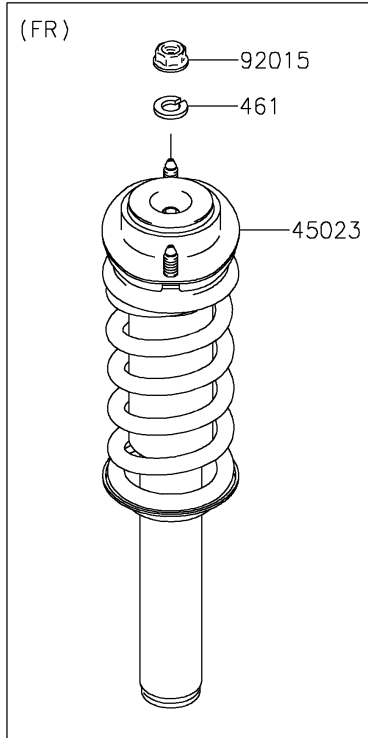

# 2018 MULE SX™ 4x4 XC CAMO PARTS DIAGRAM

Shock Absorber(s)

F2280

## 2018 MULE SX™ 4x4 XC CAMO PARTS LIST

### Shock Absorber(s)

ITEM NAME	PART NUMBER	QUANTITY
SHOCKABSORBER (Ref # 45014)	45014-0539	2
STRUT (Ref # 45023)	45023-0009	2
NUT,FLANGED,10MM (Ref # 92015)	92015-1428	4
NUT,LOCK,10MM (Ref # 92015A)	92015-1597	4
DAMPER,SHOCKABSORBER (Ref # 92075)	92075-1784	4
SPRING,SHOCK,K=24.5/44.1N/MM (Ref # 92145)	92145-0400	2
BOLT,FLANGED,10X53.5 (Ref # 92154)	92154-1949	4
WASHER-SPRING,10MM (Ref # 461)	461DA1000	4