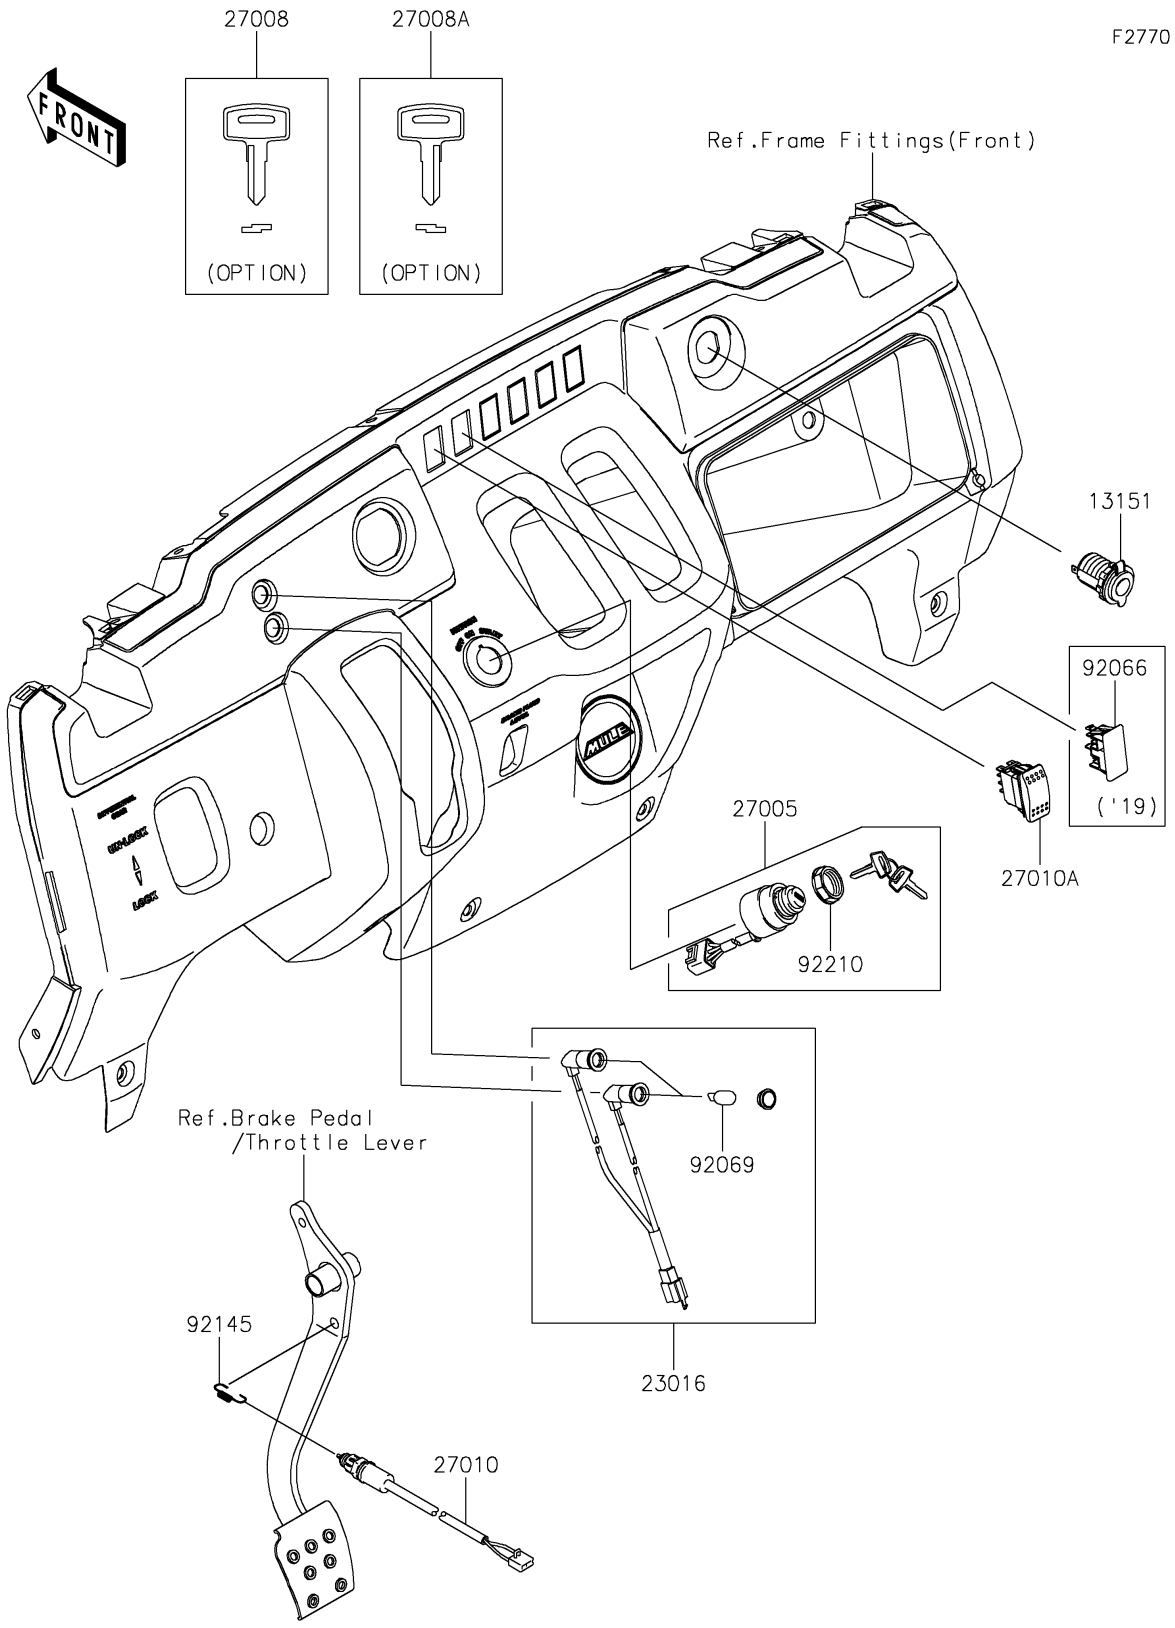

2019 MULE SX™ 4x4 XC CAMO PARTS DIAGRAM

Ignition Switch

2019 MULE SX™ 4x4 XC CAMO PARTS LIST

Ignition Switch

ITEM NAME	PART NUMBER	QUANTITY
SWITCH-COMP,OUTLET,12V (Ref # 13151)	13151-0556	1
LAMP-ASSY,PARKING&OIL TEMP (Ref # 23016)	23016-0590	1
SWITCH-ASSY-IGNITION (Ref # 27005)	27005-1146	1
KEY-LOCK,BLANK (Ref # 27008)	27008-1153	1
KEY-LOCK,BLANK (Ref # 27008A)	27008-1157	1
SWITCH,BRAKE (Ref # 27010)	27010-0724	1
SWITCH,OUTER (Ref # 27010A)	27010-0806	1
PLUG (Ref # 92066)	92066-0922	1
BULB,12V 1.7W,T10 (Ref # 92069)	92069-1059	2
SPRING,REAR BRAKE SWITCH (Ref # 92145)	92145-7508	1
NUT,IGNITION SWITCH (Ref # 92210)	92210-1264	1