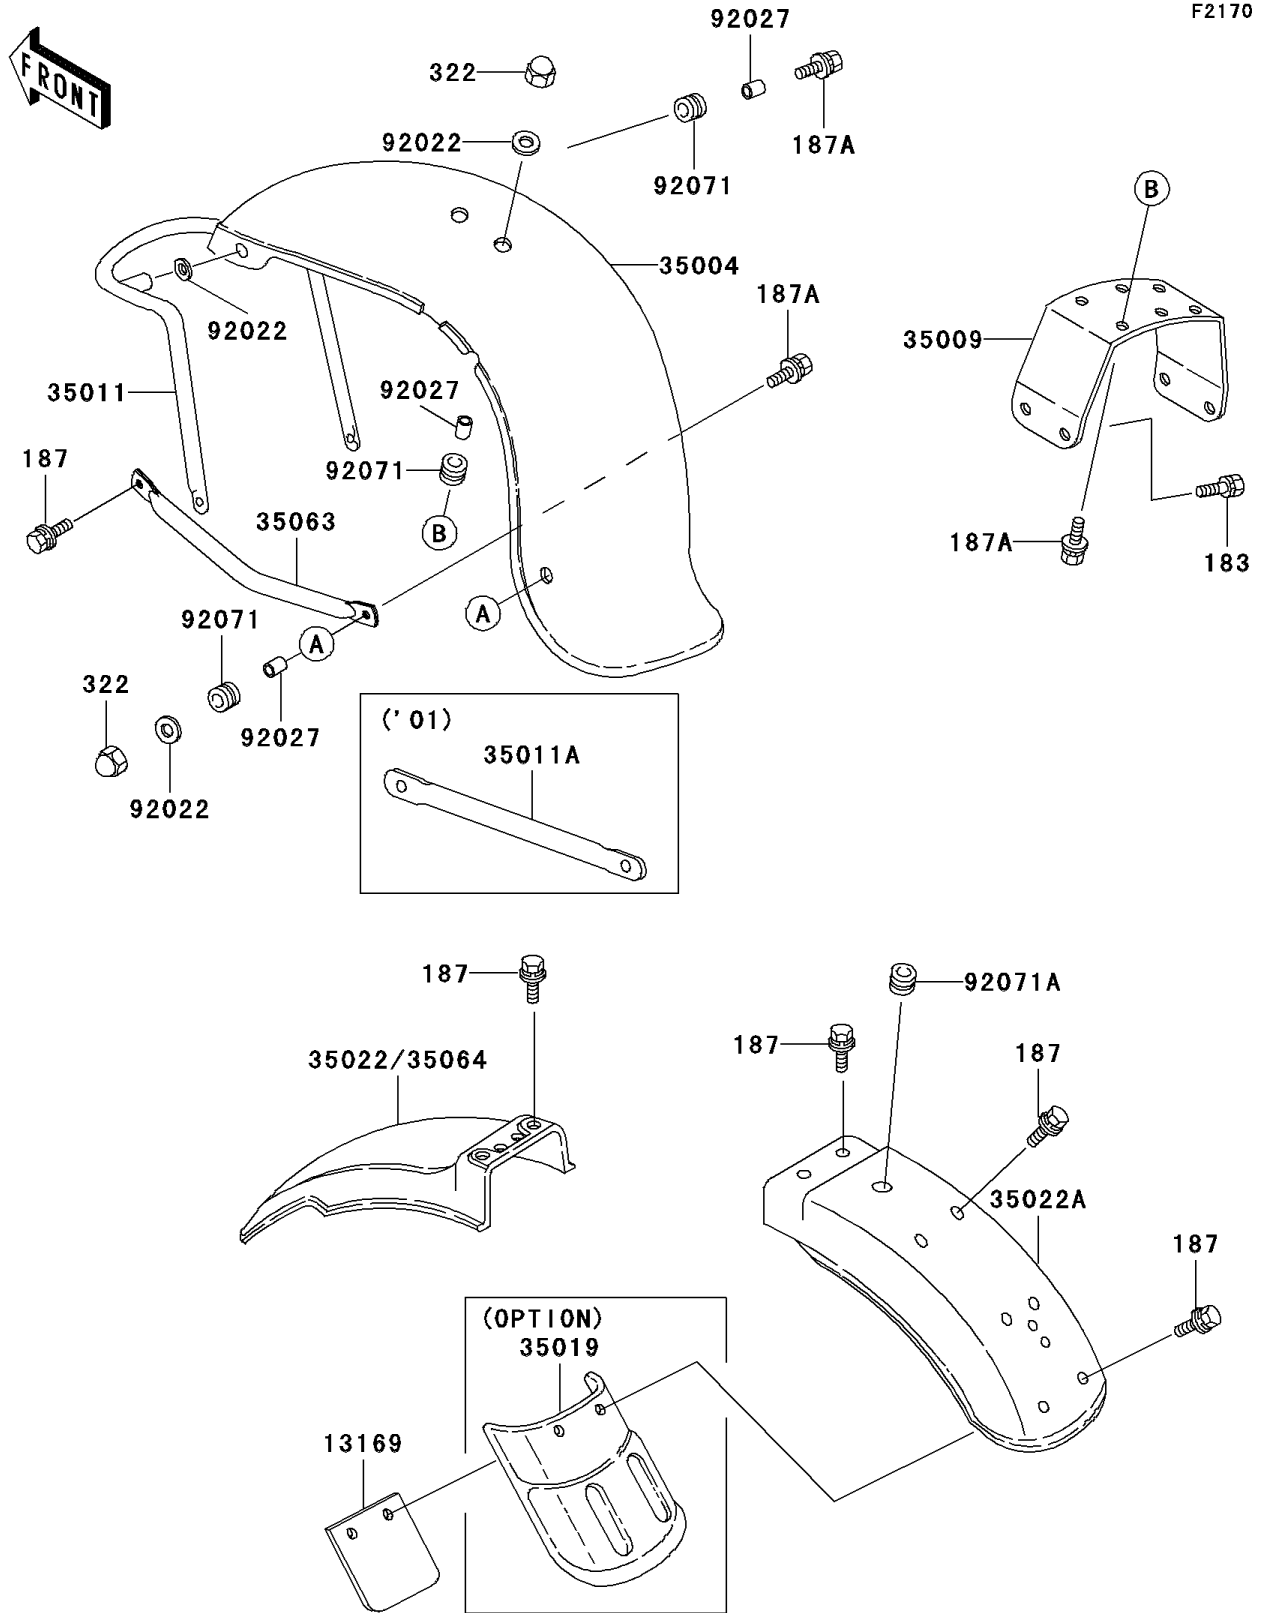

2001 Police 1000 PARTS DIAGRAM

Fenders

2001 Police 1000 PARTS LIST

Fenders

ITEM NAME	PART NUMBER	QUANTITY
BOLT-UPSET-WS-SMALL (Ref # 183)	183B0820	4
BOLT-UPSET-WSP (Ref # 187)	187B0614	10
BOLT-UPSET-WSP (Ref # 187A)	187B0625	8
NUT-CAP,6MM (Ref # 322)	322N0600	6
PLATE,FLAP MOUNT (Ref # 13169)	13169-4020	1
FENDER-FRONT,J.WHITE (Ref # 35004)	35004-4007-8C	1
BRACE,FR FENDER (Ref # 35009)	35009-1001	1
STAY,FR FENDER,FR (Ref # 35011)	35011-4001	1
STAY,FR FENDER,RR (Ref # 35011A)	35011-4004	2
FLAP,FENDER,RR (Ref # 35019)	35019-1005	1
FENDER-COMP-REAR,FR (Ref # 35022)	35022-1071	1
FENDER-COMP-REAR,RR,J.WHITE (Ref # 35022A)	35022-1099-8C	1
WASHER,6.5X20X1.6,WHITE (Ref # 92022)	92022-193	10
COLLAR,6.8X10X10.5 (Ref # 92027)	92027-120	8
GROMMET (Ref # 92071)	92071-046	8
GROMMET,13MM (Ref # 92071A)	92071-099	1