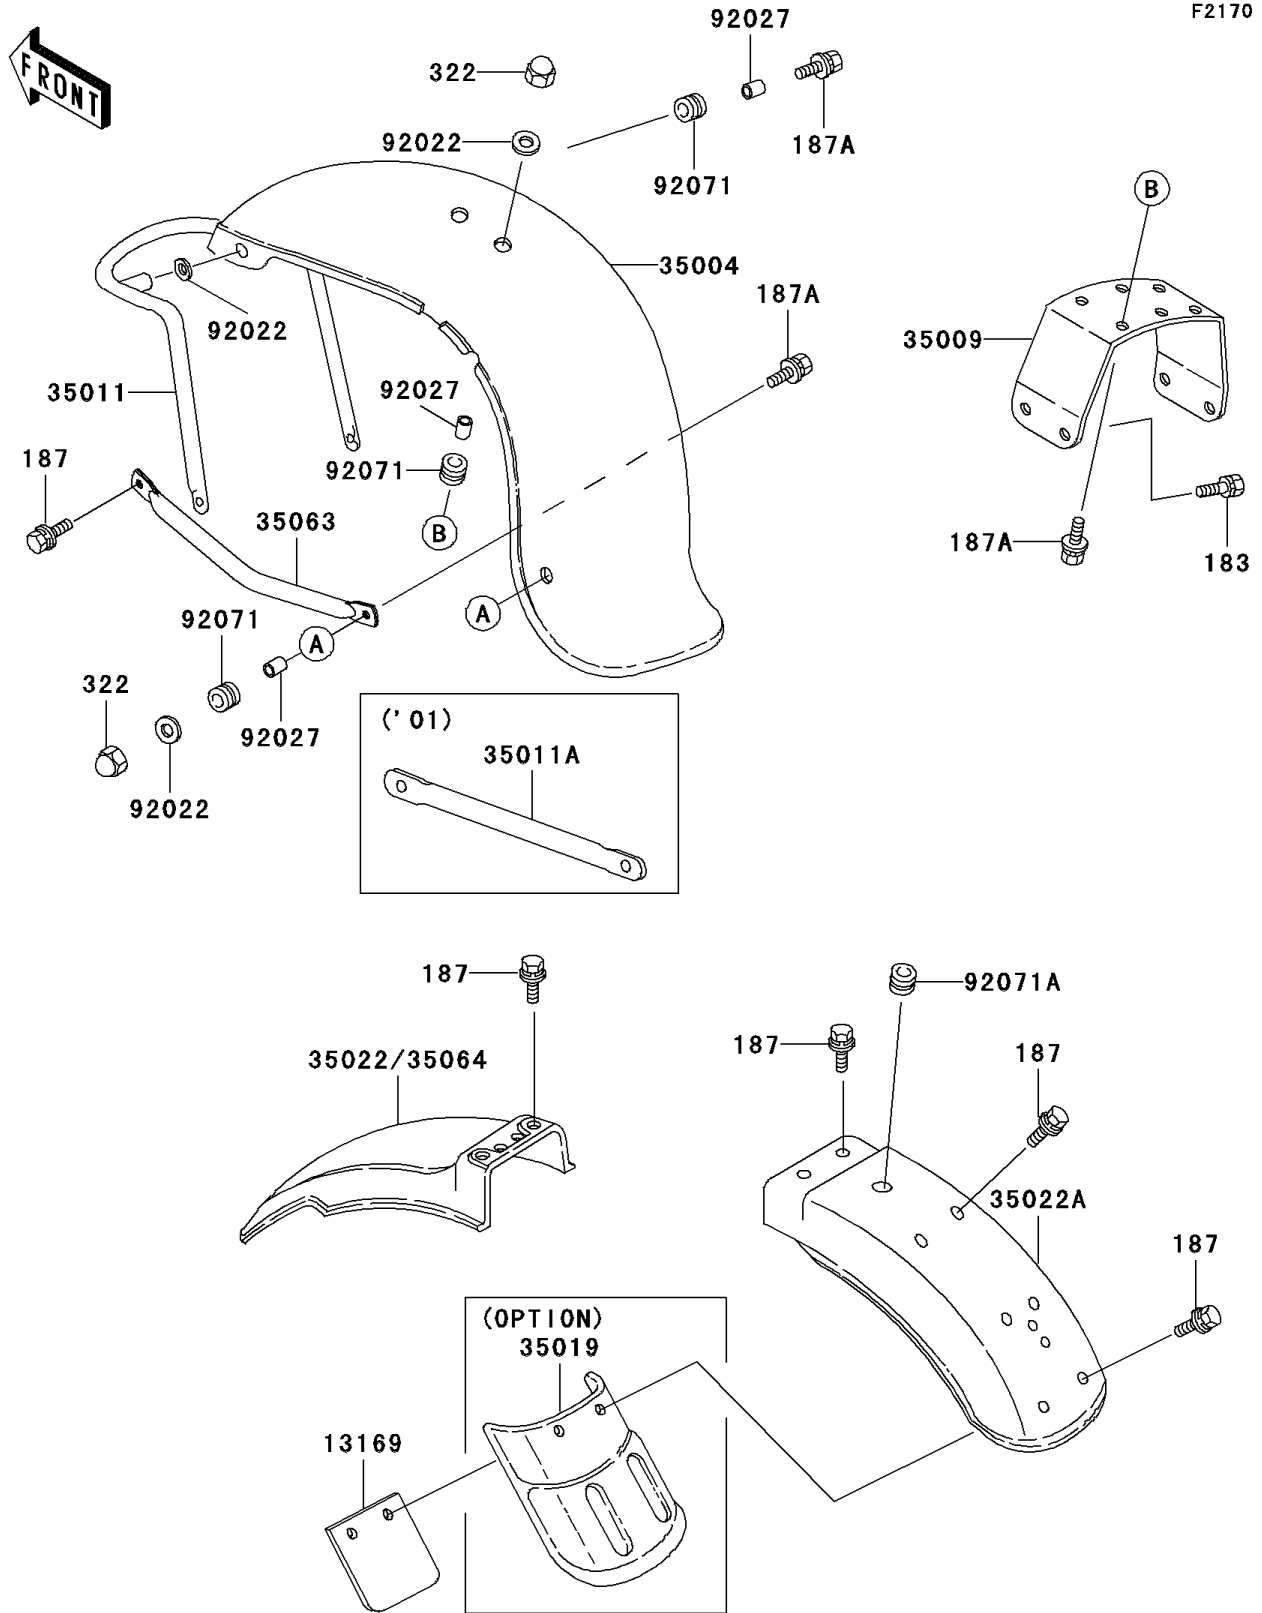

# 2003 Police 1000 PARTS DIAGRAM

## 2003 Police 1000 PARTS LIST

### Fenders

ITEM NAME	PART NUMBER	QUANTITY
BOLT-UPSET-WS-SMALL (Ref # 183)	183B0820	4
BOLT-UPSET-WSP (Ref # 187)	187B0614	10
BOLT-UPSET-WSP (Ref # 187A)	187B0625	8
NUT-CAP,6MM (Ref # 322)	322N0600	6
PLATE,FLAP MOUNT (Ref # 13169)	13169-4020	1
FENDER-FRONT,J.WHITE (Ref # 35004)	35004-4007-8C	1
BRACE,FR FENDER (Ref # 35009)	35009-1001	1
STAY,FR FENDER,FR (Ref # 35011)	35011-4001	1
FLAP,FENDER,RR (Ref # 35019)	35019-1005	1
FENDER-COMP-REAR,RR,J.WHITE (Ref # 35022A)	35022-1099-8C	1
STAY,FR FENDER,RR (Ref # 35063)	35063-1163	2
FENDER-ASSY-REAR,FR (Ref # 35064)	35064-1051	1
WASHER,6.5X20X1.6,WHITE (Ref # 92022)	92022-193	10
COLLAR,6.8X10X10.5 (Ref # 92027)	92027-120	8
GROMMET (Ref # 92071)	92071-046	8
GROMMET,13MM (Ref # 92071A)	92071-099	1