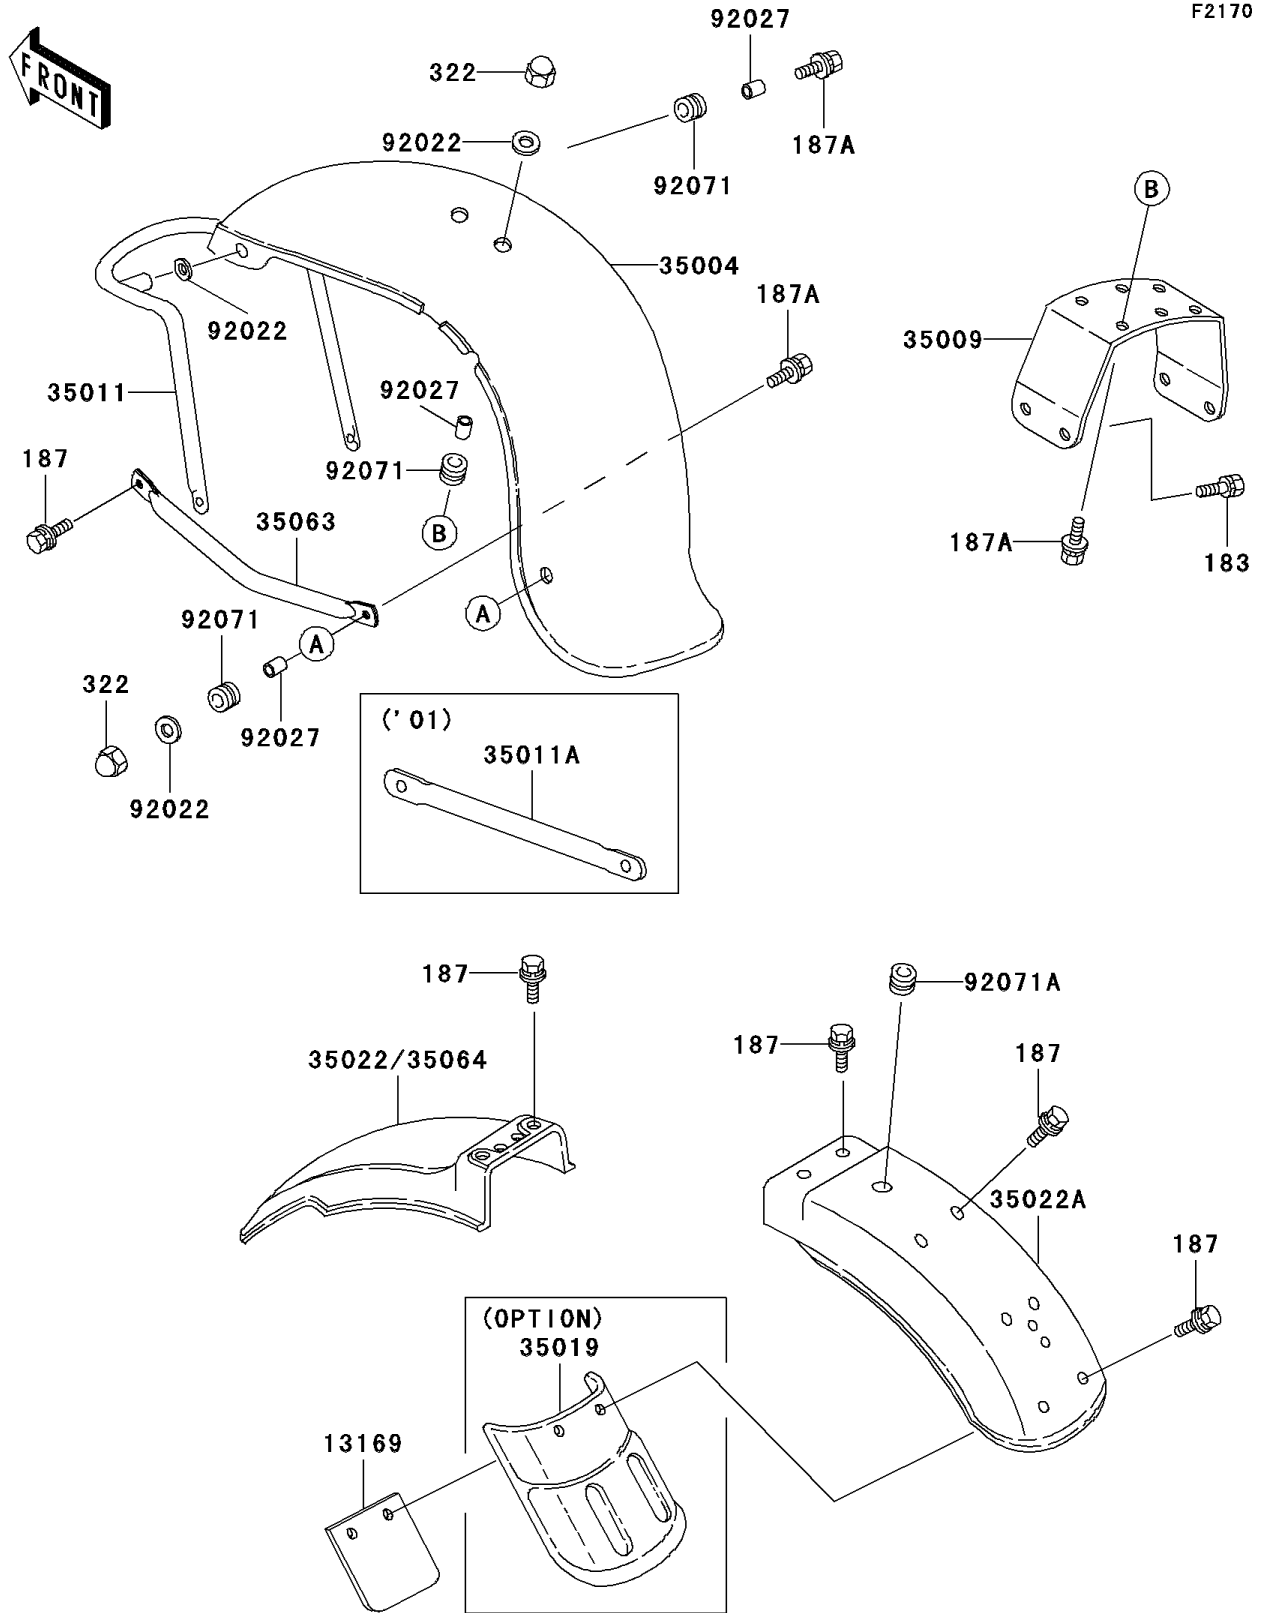

2003 Police 1000 PARTS DIAGRAM

Fenders

2003 Police 1000 PARTS LIST

Fenders

ITEM NAME	PART NUMBER	QUANTITY
BOLT-UPSET-WS-SMALL (Ref # 183)	183B0820	4
BOLT-UPSET-WSP (Ref # 187)	187B0614	10
BOLT-UPSET-WSP (Ref # 187A)	187B0625	8
NUT-CAP,6MM (Ref # 322)	322N0600	6
PLATE,FLAP MOUNT (Ref # 13169)	13169-4020	1
FENDER-FRONT,J.WHITE (Ref # 35004)	35004-4007-8C	1
BRACE,FR FENDER (Ref # 35009)	35009-1001	1
STAY,FR FENDER,FR (Ref # 35011)	35011-4001	1
FLAP,FENDER,RR (Ref # 35019)	35019-1005	1
FENDER-COMP-REAR,RR,J.WHITE (Ref # 35022A)	35022-1099-8C	1
STAY,FR FENDER,RR (Ref # 35063)	35063-1163	2
FENDER-ASSY-REAR,FR (Ref # 35064)	35064-1051	1
WASHER,6.5X20X1.6,WHITE (Ref # 92022)	92022-193	10
COLLAR,6.8X10X10.5 (Ref # 92027)	92027-120	8
GROMMET (Ref # 92071)	92071-046	8
GROMMET,13MM (Ref # 92071A)	92071-099	1