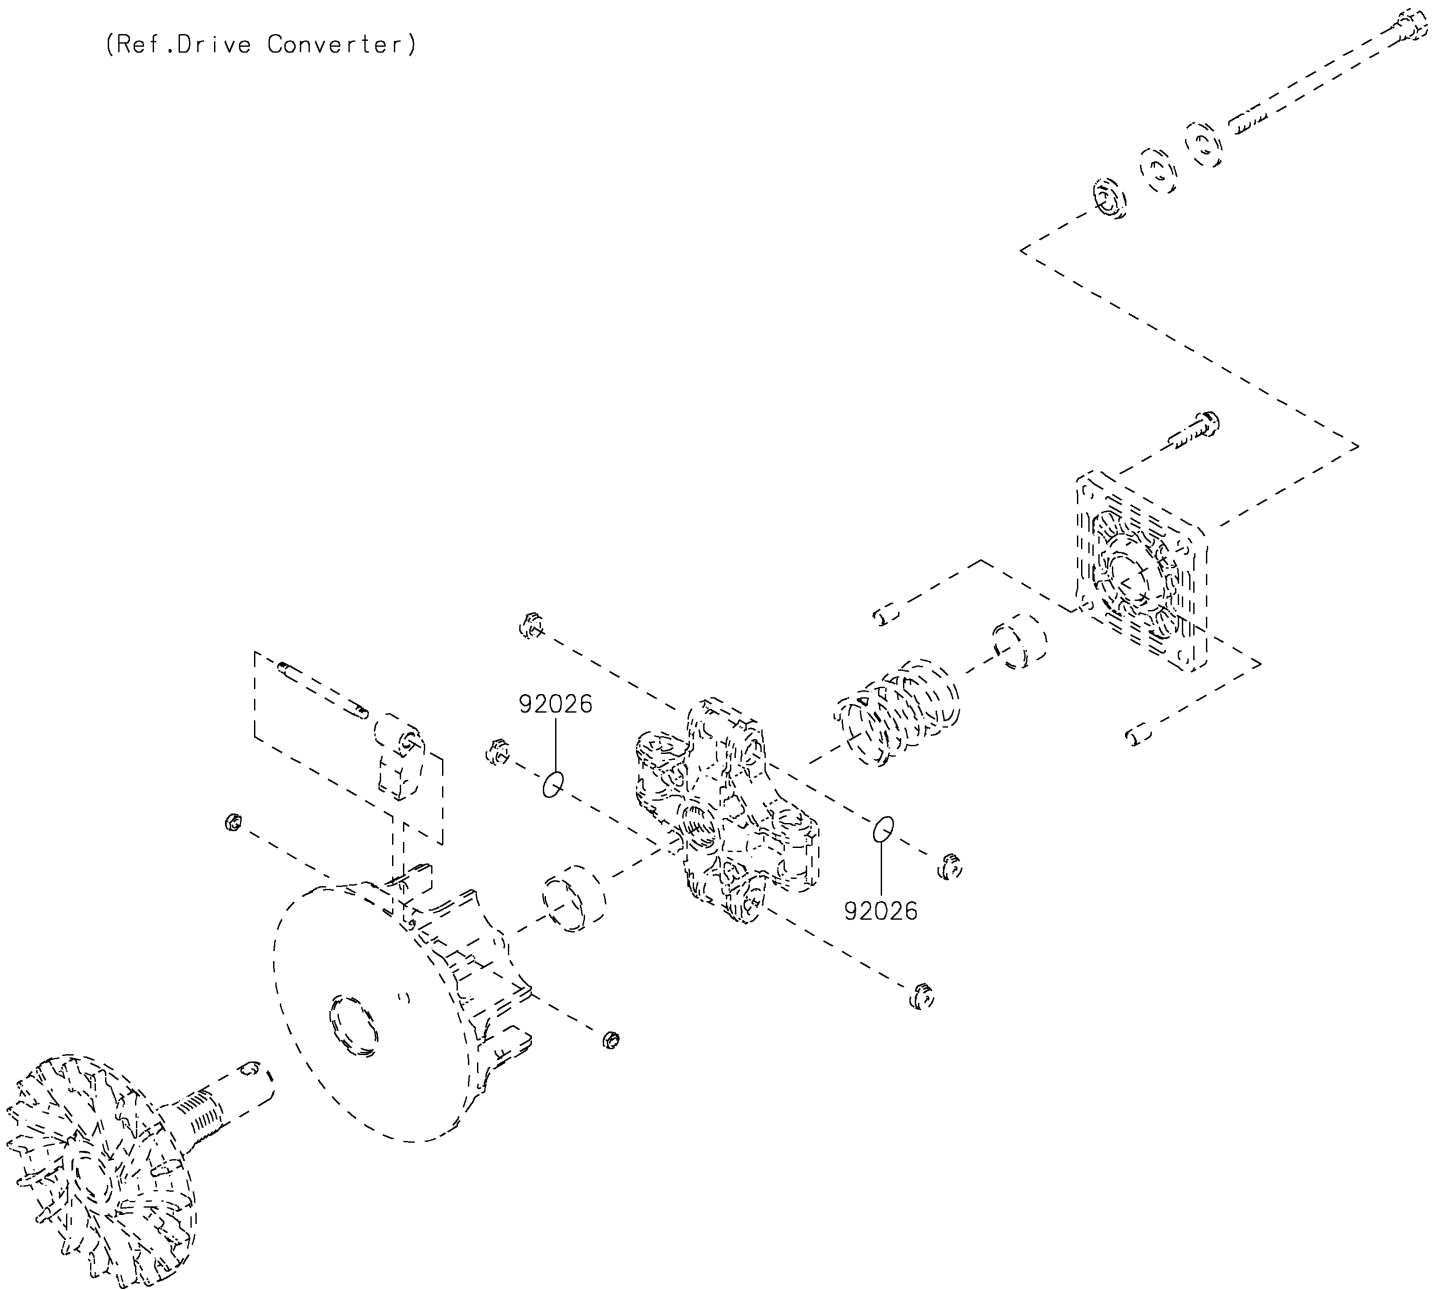

2017 Mule SX 4X4 XC Camo PARTS DIAGRAM

Optional Parts(Engine)

F2890

(Ref. Drive Converter)

2017 Mule SX 4X4 XC Camo PARTS LIST

Optional Parts(Engine)

ITEM NAME	PART NUMBER	QUANTITY
SPACER,T=0.1 (Ref # 92026)	92026-0038	2