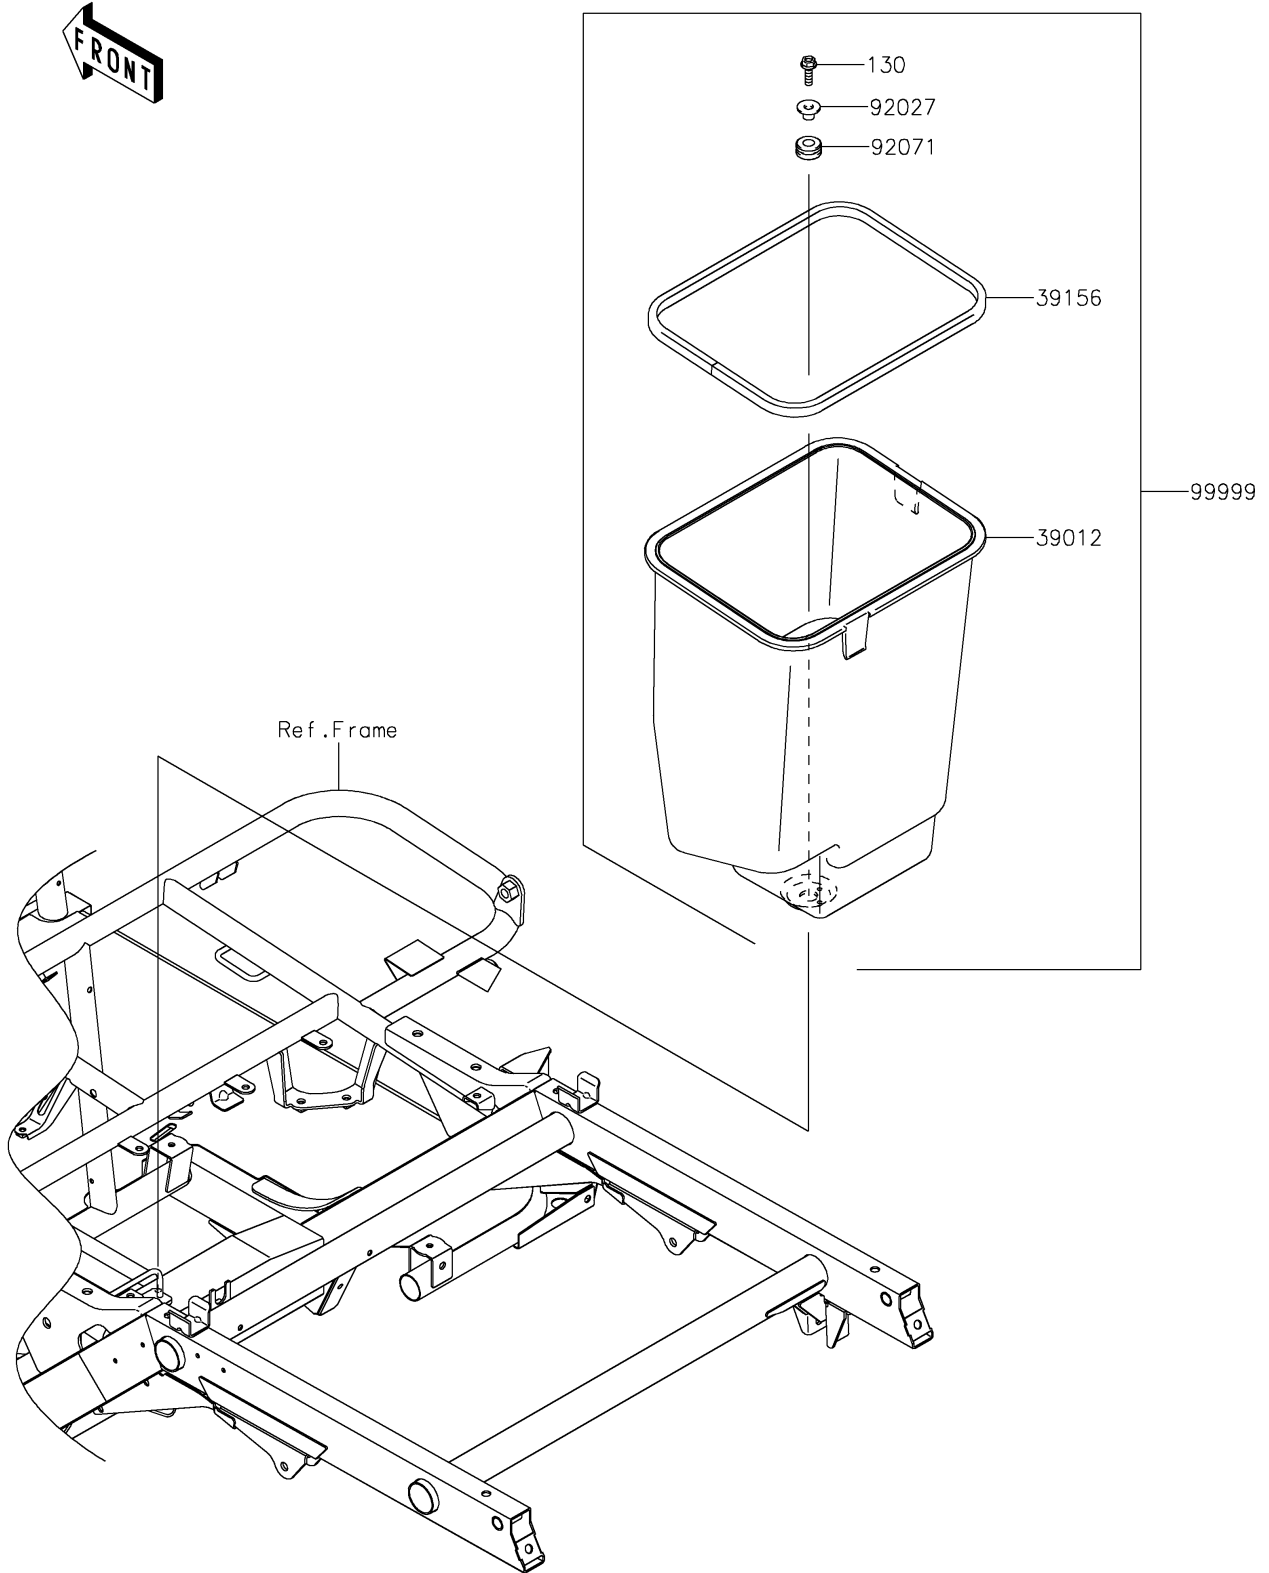

2017 MULE SX™ 4x4 XC CAMO PARTS DIAGRAM

Optional Parts(Frame)

F2890A

2017 MULE SX™ 4x4 XC CAMO PARTS LIST

Optional Parts(Frame)

ITEM NAME	PART NUMBER	QUANTITY
CASE-STORAGE (Ref # 39012)	39012-0006	1
PAD,STORAGE CASE (Ref # 39156)	39156-0052	1
COLLAR (Ref # 92027)	92027-1767	1
GROMMET (Ref # 92071)	92071-1010	1
KIT.,STORAGE BOX (Ref # 99999)	99999-0054	1
BOLT-FLANGED,6X20 (Ref # 130)	130BB0620	1