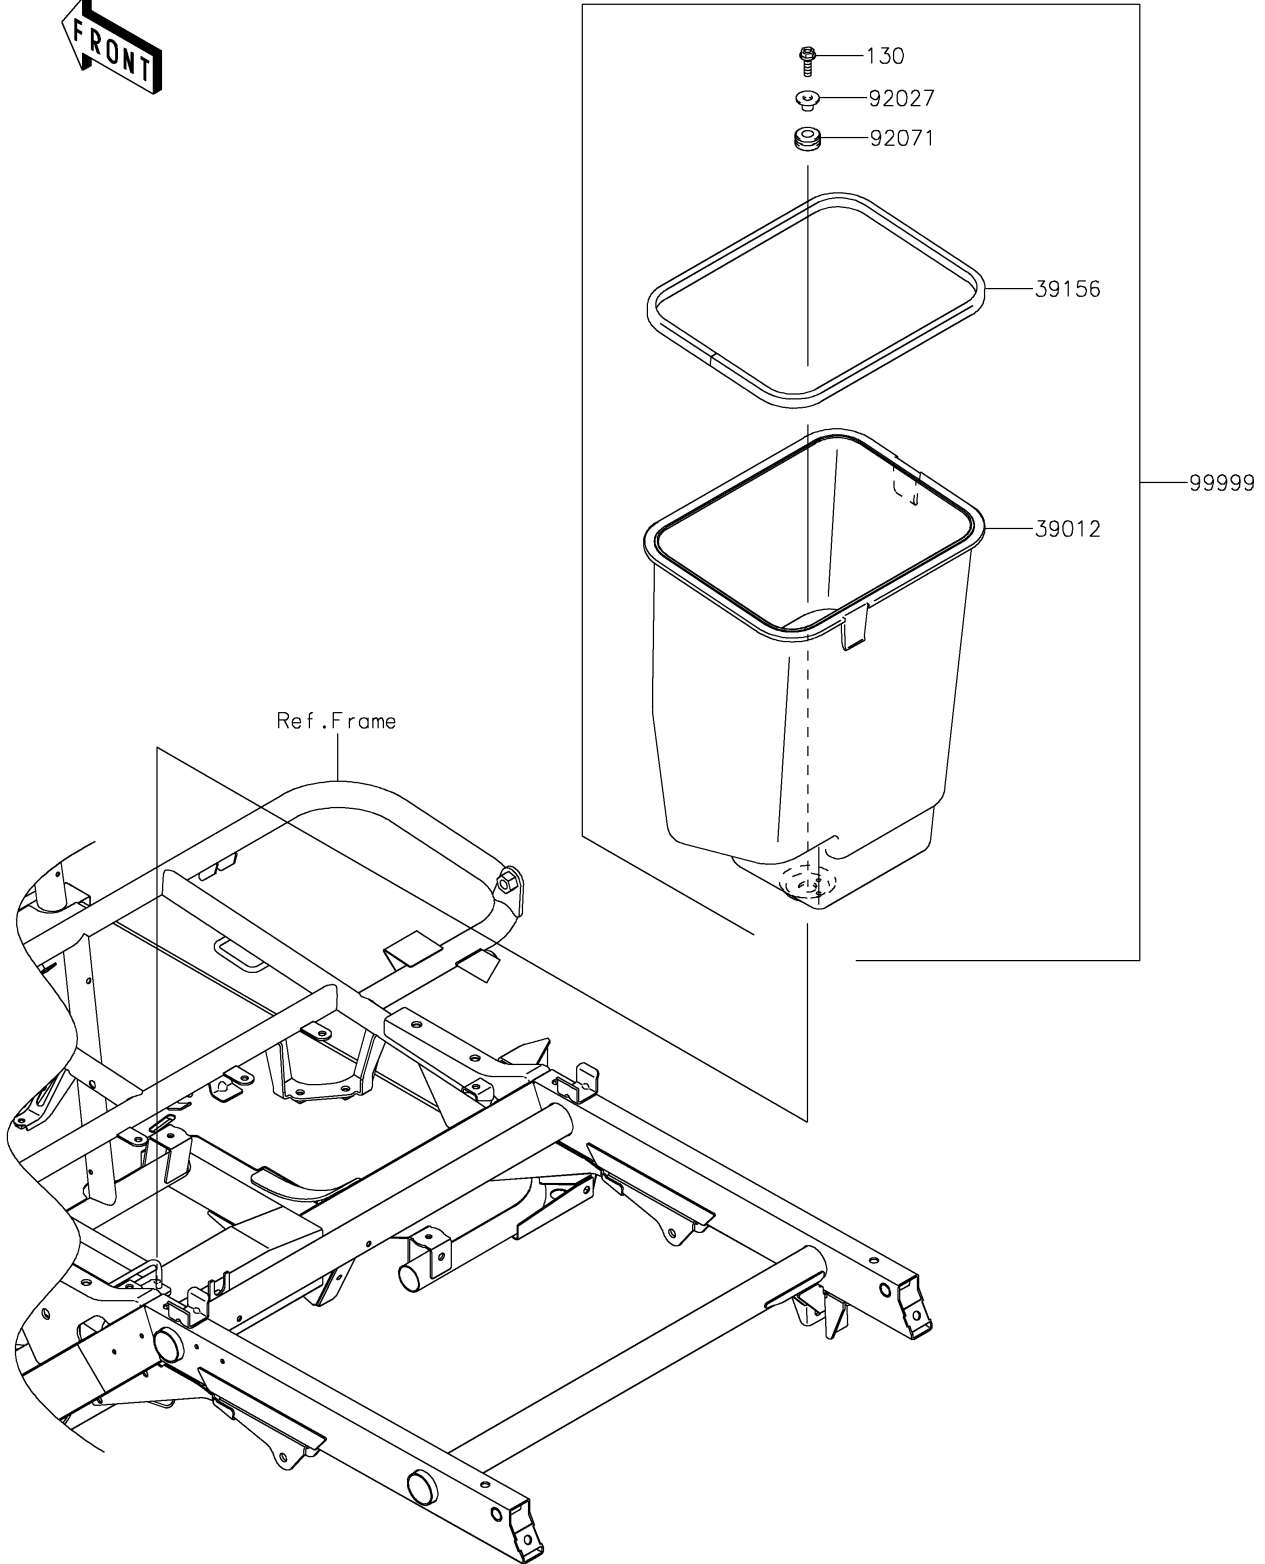

2018 MULE SX™ 4x4 XC CAMO PARTS DIAGRAM

Optional Parts(Frame)

F2890A

2018 MULE SX™ 4x4 XC CAMO PARTS LIST

Optional Parts(Frame)

ITEM NAME	PART NUMBER	QUANTITY
CASE-STORAGE (Ref # 39012)	39012-0006	1
PAD,STORAGE CASE (Ref # 39156)	39156-0052	1
COLLAR (Ref # 92027)	92027-1767	1
GROMMET (Ref # 92071)	92071-1010	1
KIT.,STORAGE BOX (Ref # 99999)	99999-0054	1
BOLT-FLANGED,6X20 (Ref # 130)	130BB0620	1