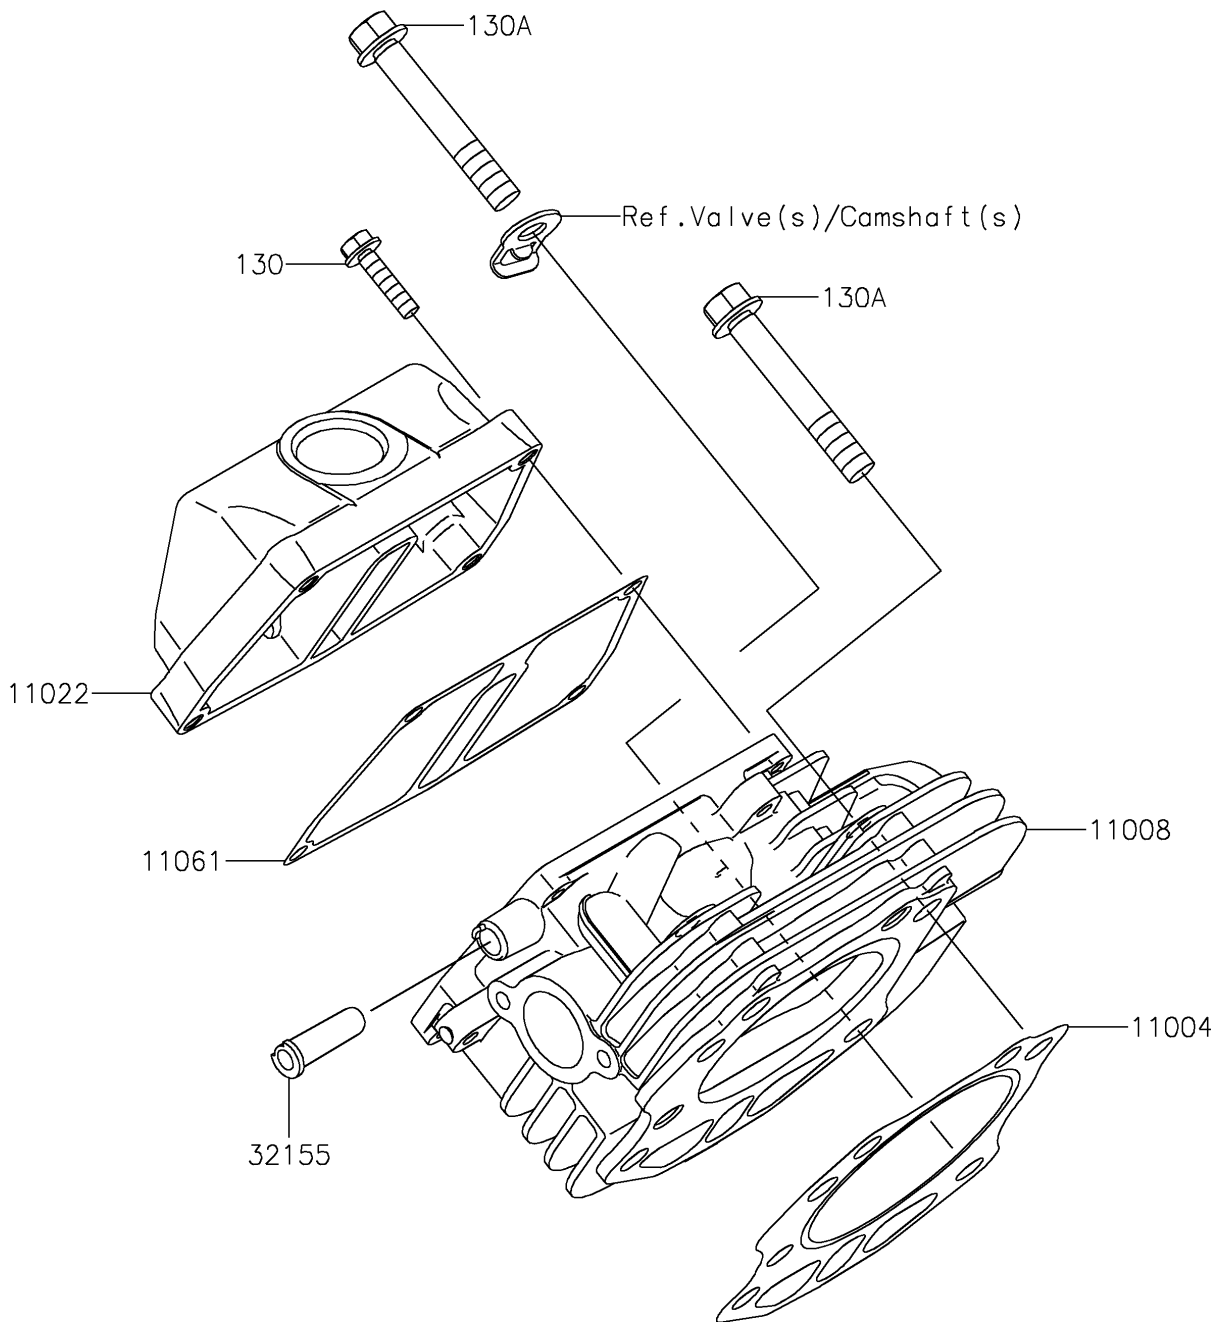

# 2017 MULE SX™ 4x4 XC SE PARTS DIAGRAM

Cylinder Head

E1111

## 2017 MULE SX™ 4x4 XC SE PARTS LIST

### Cylinder Head

ITEM NAME	PART NUMBER	QUANTITY
GASKET-HEAD (Ref # 11004)	11004-7017	1
HEAD-COMP-CYLINDER (Ref # 11008)	11008-2162	1
CASE-ROCKER (Ref # 11022)	11022-0045	1
GASKET,CASE-ROCKER (Ref # 11061)	11061-7041	1
PIPE,HEAD-CYLINDER (Ref # 32155)	32155-2213	1
BOLT-FLANGED,6X25 (Ref # 130)	130BA0625	4
BOLT-FLANGED,10X65 (Ref # 130A)	130CA1065	4