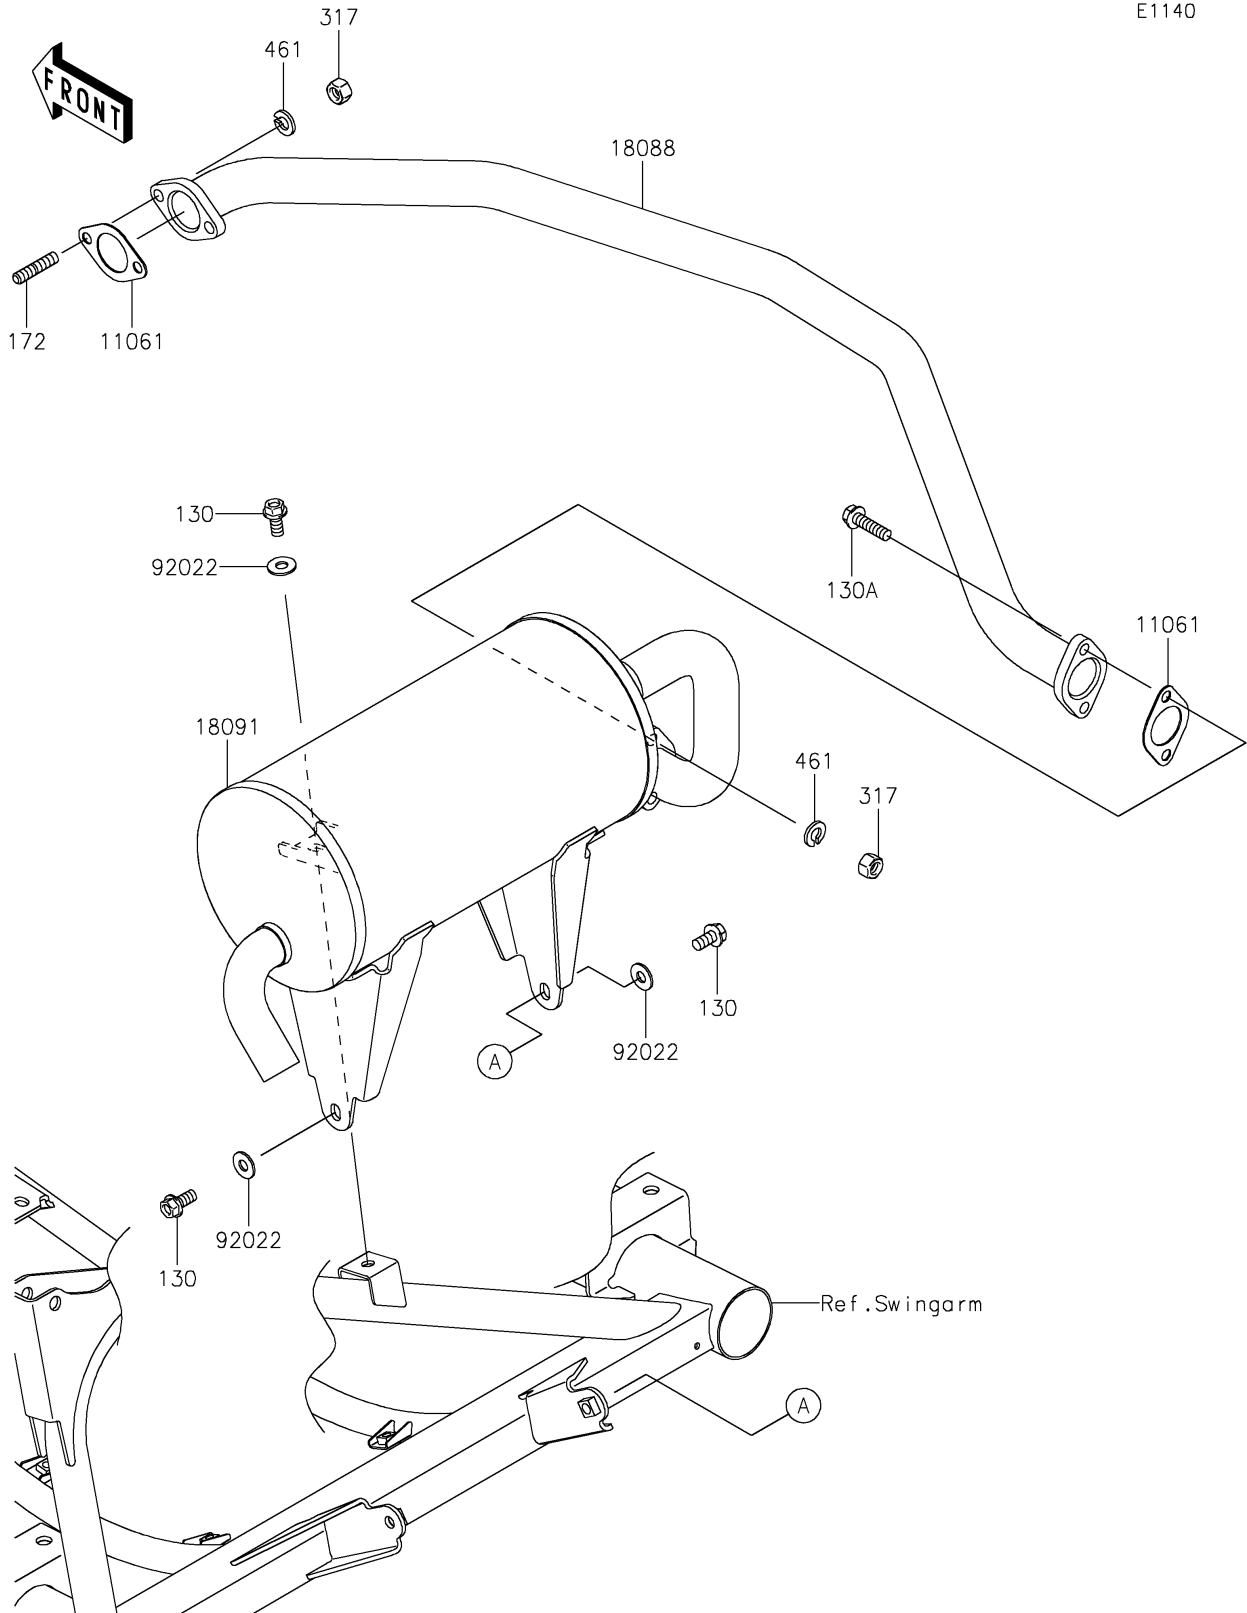

# 2019 MULE SX™ 4x4 XC SE PARTS DIAGRAM

Muffler(s)

E1140

## 2019 MULE SX™ 4x4 XC SE PARTS LIST

### Muffler(s)

ITEM NAME	PART NUMBER	QUANTITY
GASKET (Ref # 11061)	11061-0132	2
PIPE-EXHAUST (Ref # 18088)	18088-0191	1
BODY-COMP-MUFFLER (Ref # 18091)	18091-0884	1
WASHER,8.5X20X1.6 (Ref # 92022)	92022-1561	3
BOLT-FLANGED,8X16 (Ref # 130)	130CA0816	3
BOLT-FLANGED,8X30 (Ref # 130A)	130CA0830	2
BOLT-STUD,8X22 (Ref # 172)	172BA0822	2
NUT-HEX-SMALL,8MM (Ref # 317)	317R0800	4
WASHER-SPRING,8MM (Ref # 461)	461DA0800	4