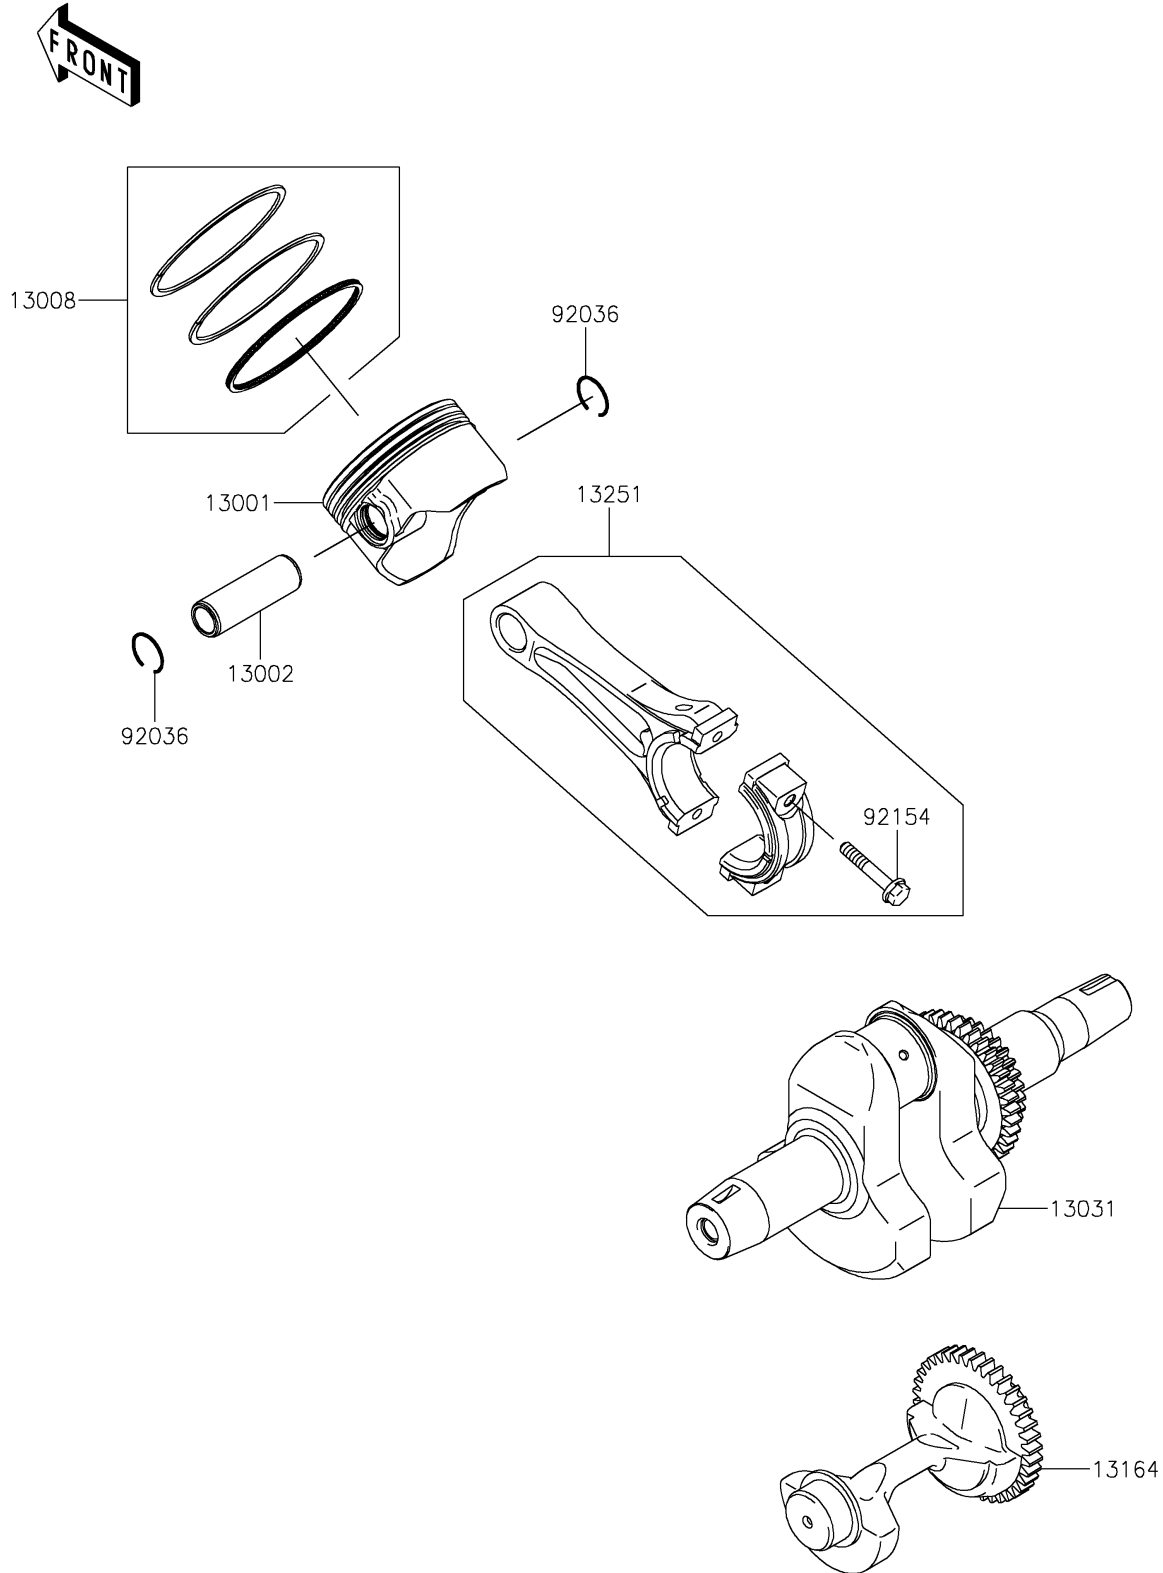

2018 MULE SX™ 4x4 XC SE PARTS DIAGRAM

Crankshaft/Piston(s)

E1320

2018 MULE SX™ 4x4 XC SE PARTS LIST

Crankshaft/Piston(s)

ITEM NAME	PART NUMBER	QUANTITY
PISTON-ENGINE (Ref # 13001)	13001-7013	1
PIN-PISTON (Ref # 13002)	13002-7003	1
RING-SET-PISTON (Ref # 13008)	13008-6063	1
CRANKSHAFT-COMP (Ref # 13031)	13031-0760	1
BALANCER-COMP (Ref # 13164)	13164-0012	1
ROD-ASSY-CONNECTING (Ref # 13251)	13251-0049	1
RING-SNAP,PISTON PIN (Ref # 92036)	92036-008	2
BOLT,6X35 (Ref # 92154)	92154-2842	2