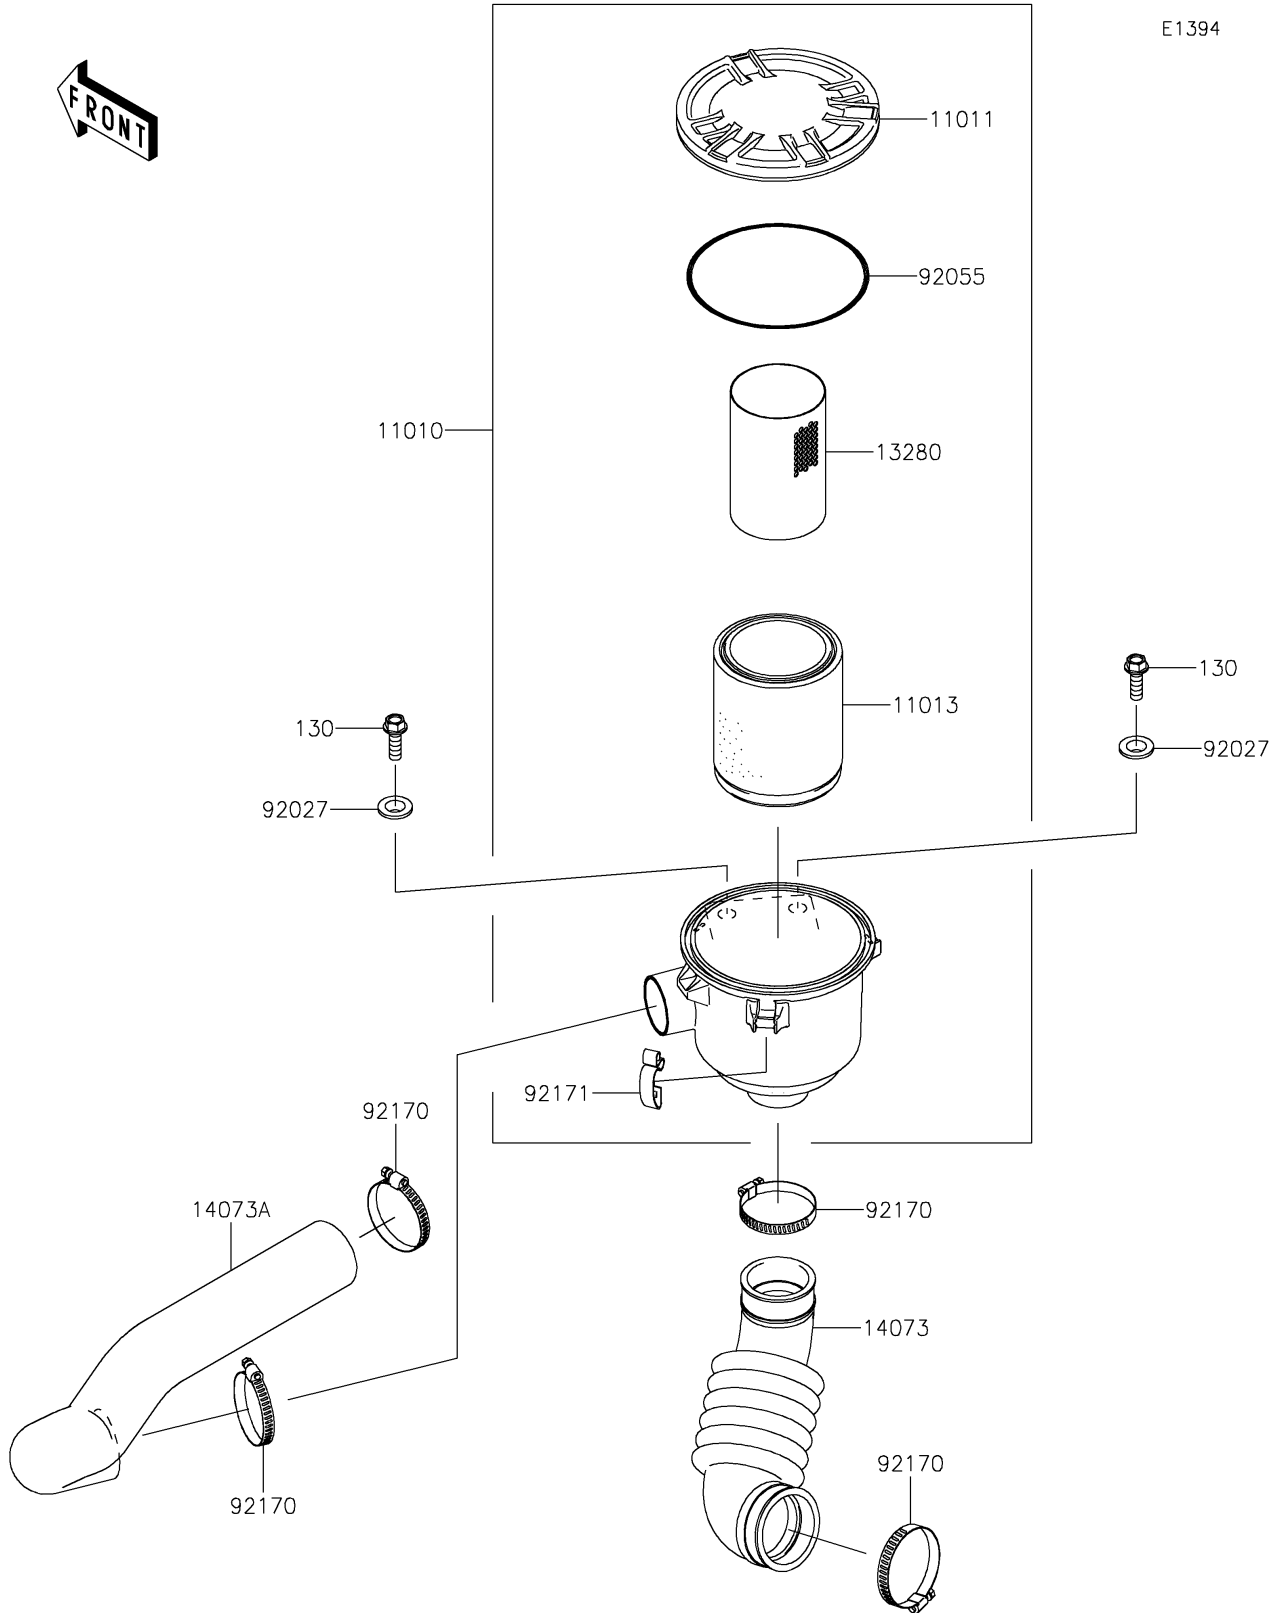

2017 MULE SX™ 4x4 XC SE PARTS DIAGRAM

Air Cleaner-Belt Converter

E1394

2017 MULE SX™ 4x4 XC SE PARTS LIST

Air Cleaner-Belt Converter

ITEM NAME	PART NUMBER	QUANTITY
FILTER-ASSY-AIR (Ref # 11010)	11010-0172	1
CASE-AIR FILTER,CAP (Ref # 11011)	11011-0135	1
ELEMENT-AIR FILTER (Ref # 11013)	11013-0037	1
HOLDER (Ref # 13280)	13280-0312	1
DUCT,AIR FILTER-CASE (Ref # 14073)	14073-0061	1
DUCT,BAR-AIR FILTER (Ref # 14073A)	14073-0080	1
COLLAR (Ref # 92027)	92027-1354	2
RING-O,122X4 (Ref # 92055)	92055-0167	1
CLAMP (Ref # 92170)	92170-1674	4
CLAMP (Ref # 92171)	92171-0225	3
BOLT-FLANGED,8X25 (Ref # 130)	130BA0825	2