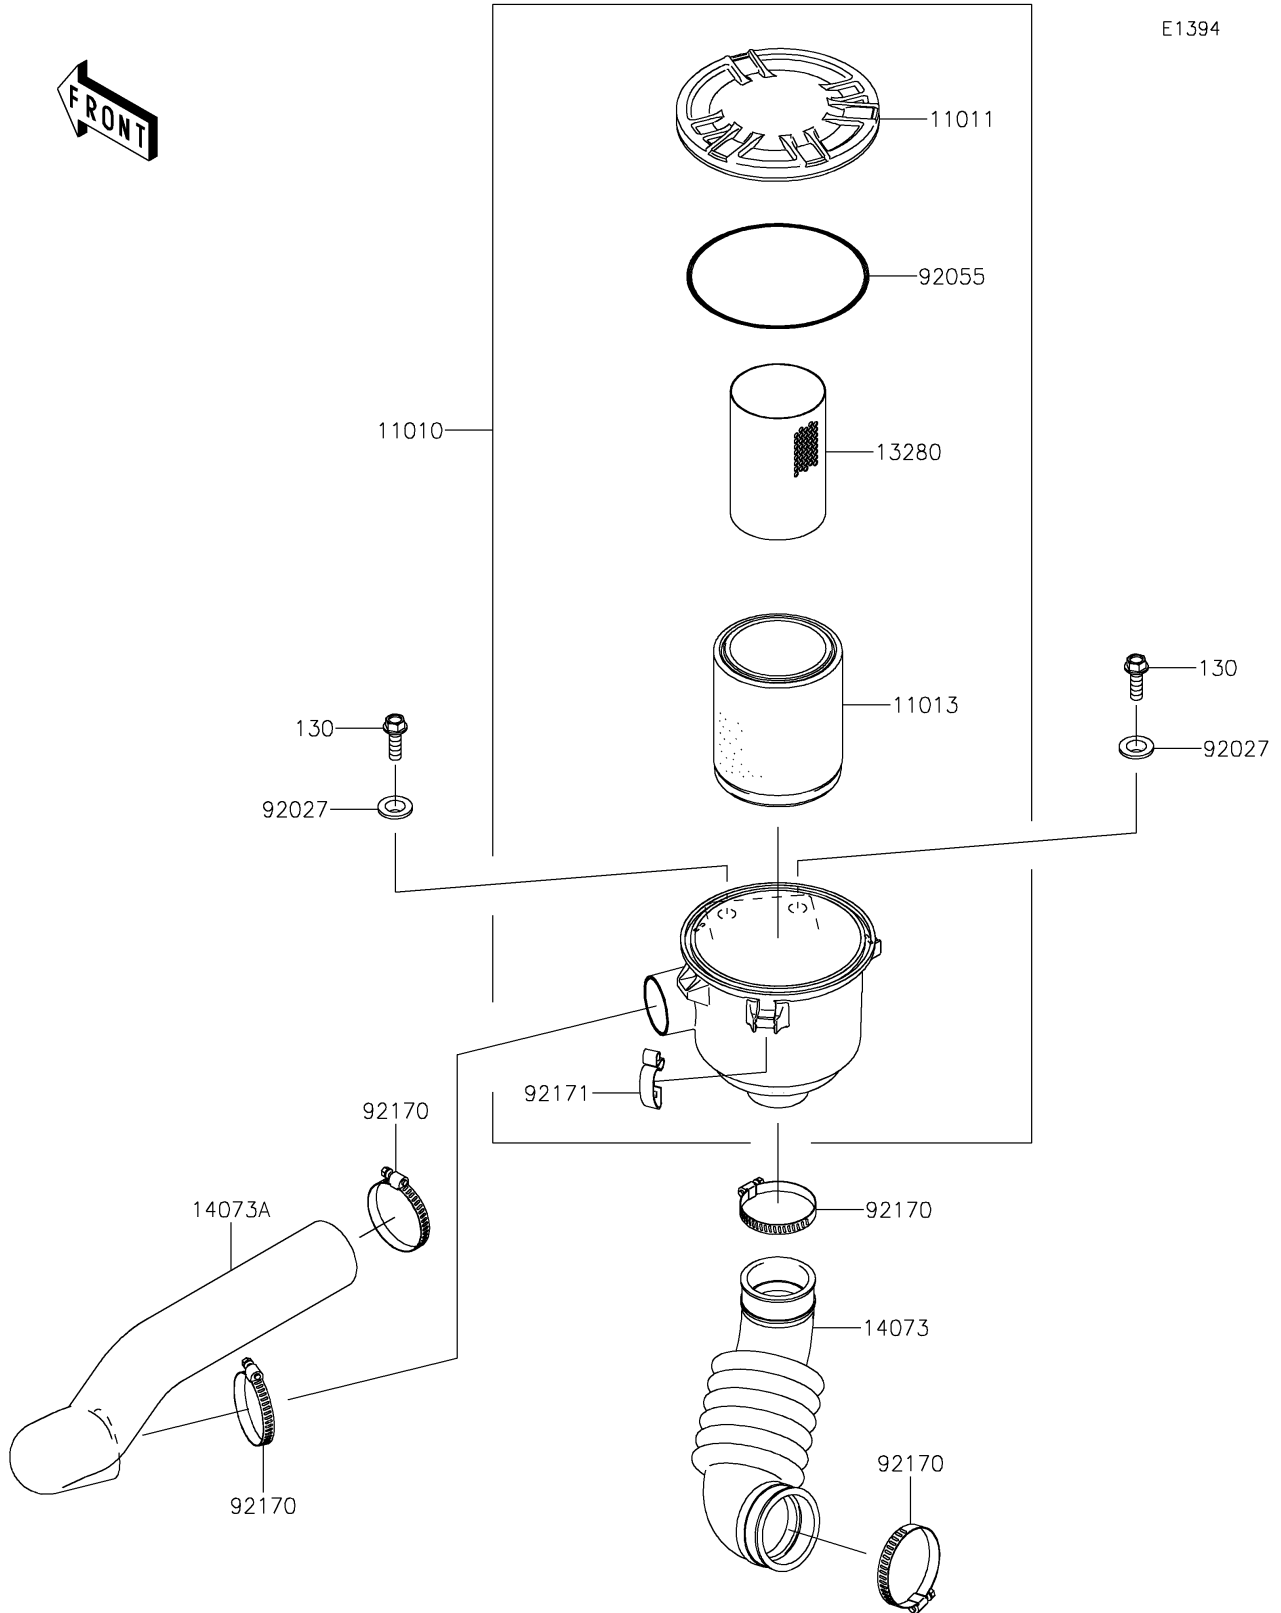

2017 Mule SX 4X4 XC SE PARTS DIAGRAM

Air Cleaner-Belt Converter

E1394

2017 Mule SX 4X4 XC SE PARTS LIST

Air Cleaner-Belt Converter

ITEM NAME	PART NUMBER	QUANTITY
FILTER-ASSY-AIR (Ref # 11010)	11010-0172	1
CASE-AIR FILTER,CAP (Ref # 11011)	11011-0135	1
ELEMENT-AIR FILTER (Ref # 11013)	11013-0037	1
HOLDER (Ref # 13280)	13280-0312	1
DUCT,AIR FILTER-CASE (Ref # 14073)	14073-0061	1
DUCT,BAR-AIR FILTER (Ref # 14073A)	14073-0080	1
COLLAR (Ref # 92027)	92027-1354	2
RING-O,122X4 (Ref # 92055)	92055-0167	1
CLAMP (Ref # 92170)	92170-1674	4
CLAMP (Ref # 92171)	92171-0225	3
BOLT-FLANGED,8X25 (Ref # 130)	130BA0825	2