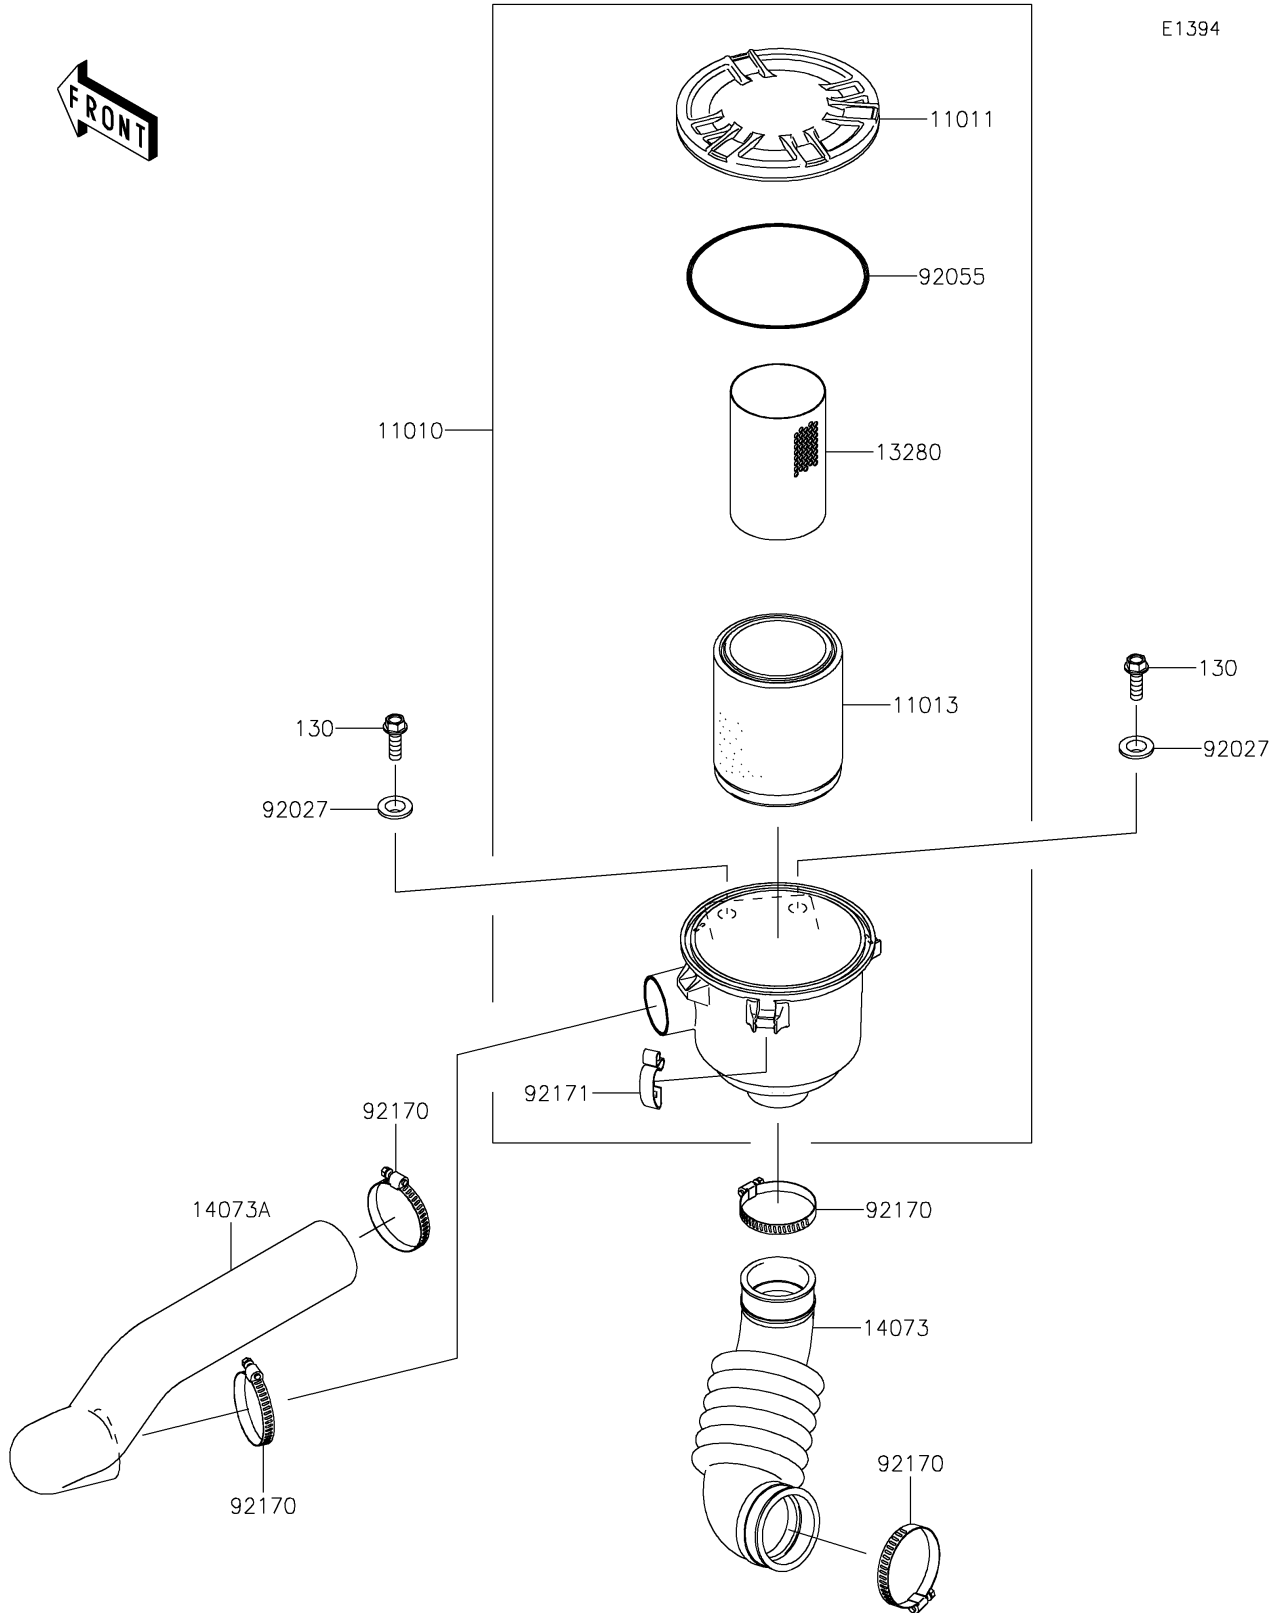

2018 MULE SX™ 4x4 XC SE PARTS DIAGRAM

Air Cleaner-Belt Converter

E1394

2018 MULE SX™ 4x4 XC SE PARTS LIST

Air Cleaner-Belt Converter

ITEM NAME	PART NUMBER	QUANTITY
FILTER-ASSY-AIR (Ref # 11010)	11010-0172	1
CASE-AIR FILTER,CAP (Ref # 11011)	11011-0135	1
ELEMENT-AIR FILTER (Ref # 11013)	11013-0037	1
HOLDER (Ref # 13280)	13280-0312	1
DUCT,AIR FILTER-CASE (Ref # 14073)	14073-0061	1
DUCT,BAR-AIR FILTER (Ref # 14073A)	14073-0080	1
COLLAR (Ref # 92027)	92027-1354	2
RING-O,122X4 (Ref # 92055)	92055-0167	1
CLAMP (Ref # 92170)	92170-1674	4
CLAMP (Ref # 92171)	92171-0225	3
BOLT-FLANGED,8X25 (Ref # 130)	130BA0825	2