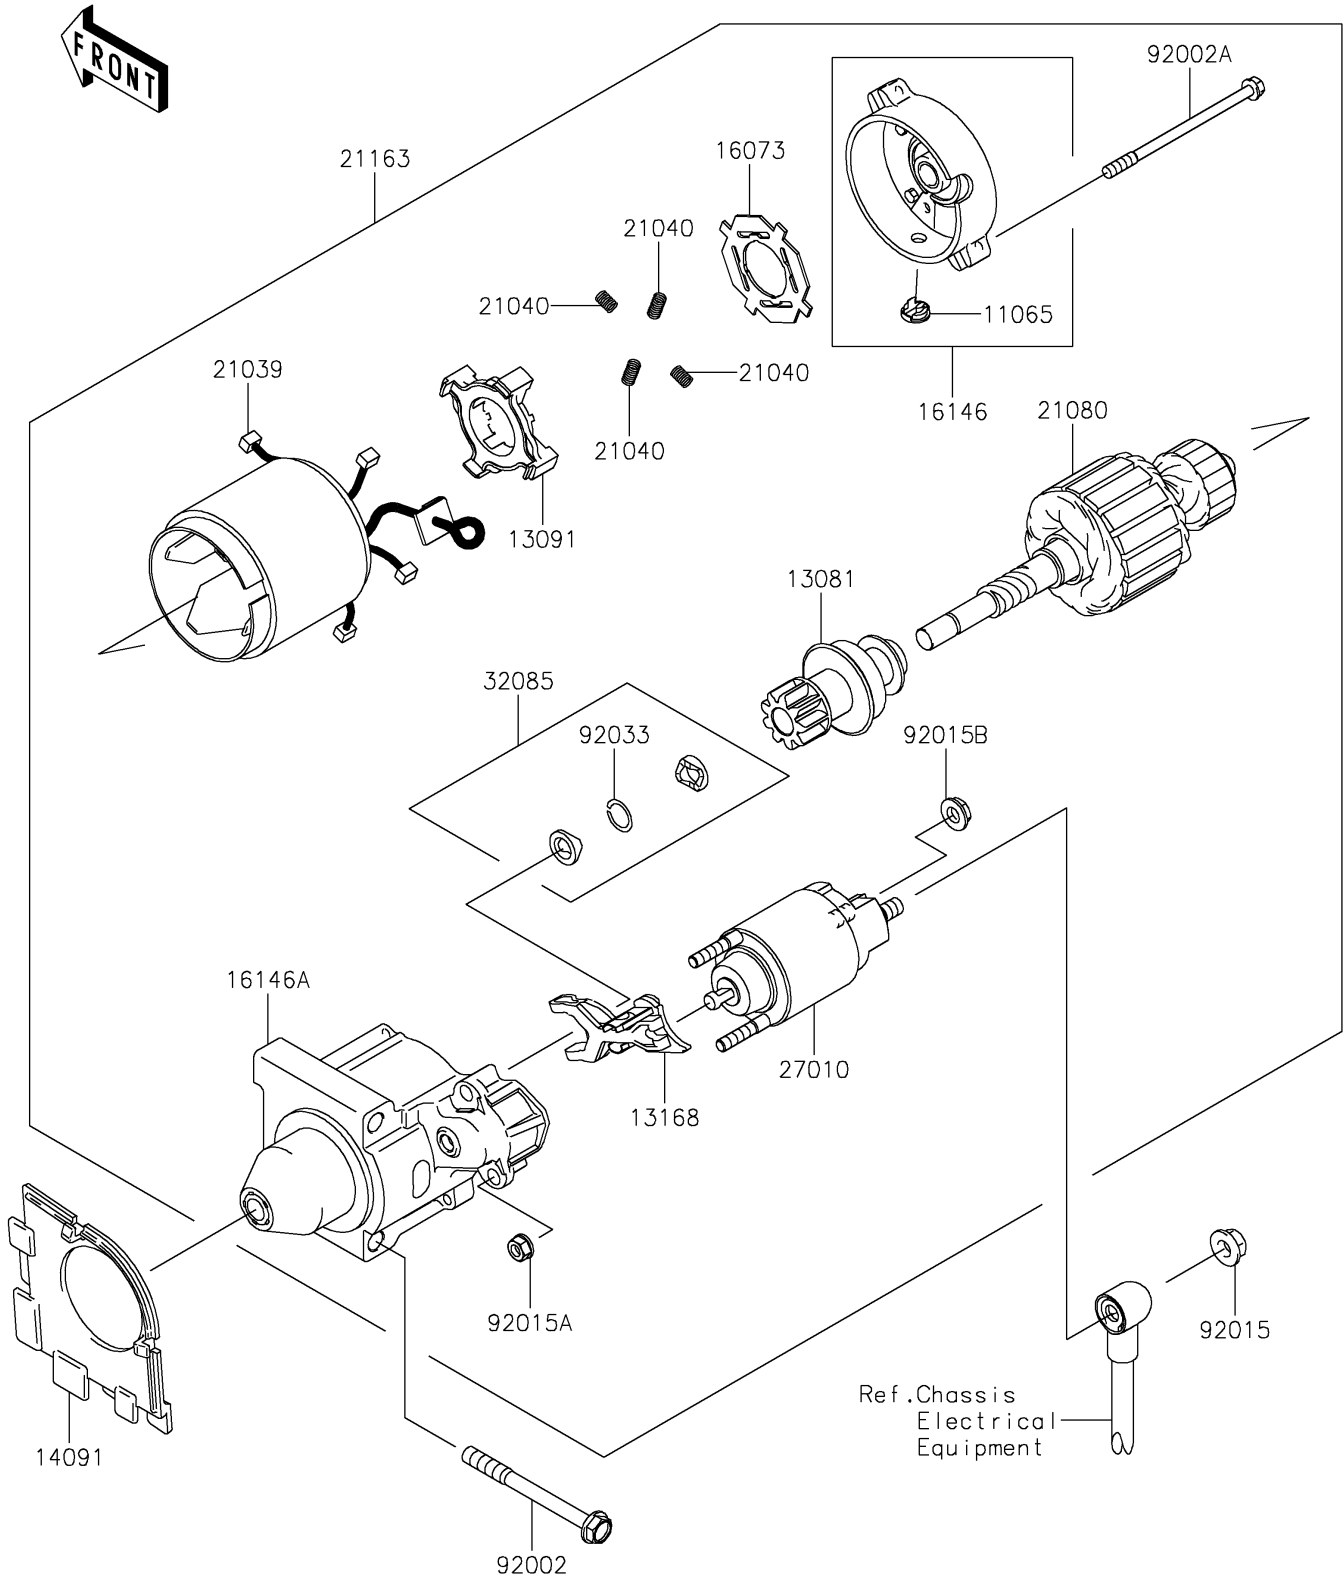

2017 MULE SX™ 4x4 XC SE PARTS DIAGRAM

Starter Motor

E1840

2017 MULE SX™ 4x4 XC SE PARTS LIST

Starter Motor

ITEM NAME	PART NUMBER	QUANTITY
CAP (Ref # 11065)	11065-2118	1
CLUTCH-ASSY (Ref # 13081)	13081-2227	1
HOLDER,BRUSH (Ref # 13091)	13091-2068	1
LEVER,SHIFT (Ref # 13168)	13168-2148	1
COVER (Ref # 14091)	14091-7038	1
INSULATOR (Ref # 16073)	16073-2098	1
COVER-ASSY,END (Ref # 16146)	16146-7016	1
COVER-ASSY (Ref # 16146A)	16146-7025	1
BRUSH (Ref # 21039)	21039-2059	4
SPRING-BRUSH (Ref # 21040)	21040-2052	4
ARMATURE (Ref # 21080)	21080-2058	1
STARTER-ELECTRIC (Ref # 21163)	21163-7028	1
SWITCH (Ref # 27010)	27010-7005	1
STOPPER (Ref # 32085)	32085-2097	1
BOLT,8X83 (Ref # 92002)	92002-1794	2
BOLT (Ref # 92002A)	92002-2277	2
NUT,FLANGED,8MM (Ref # 92015)	92015-1406	1
NUT (Ref # 92015A)	92015-2146	2
NUT (Ref # 92015B)	92015-2147	1
RING-SNAP (Ref # 92033)	92033-2081	1