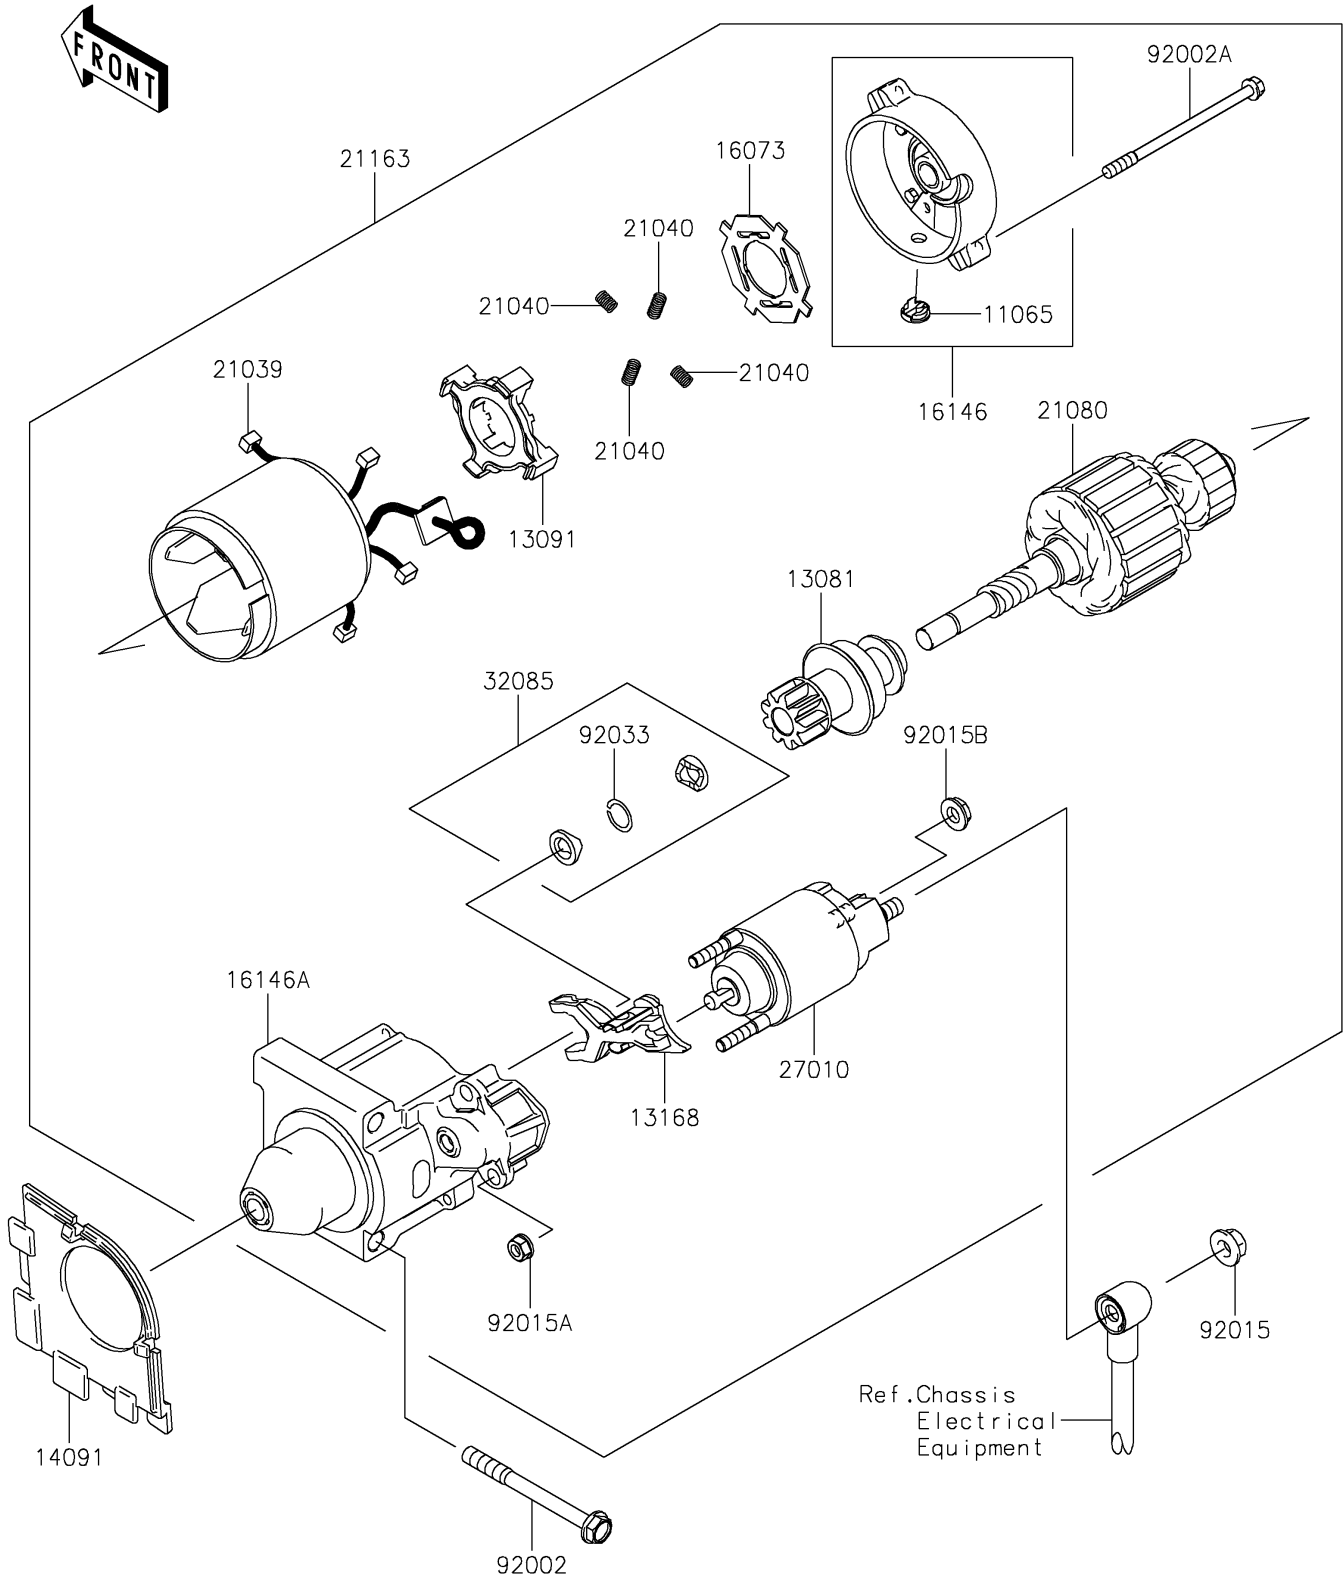

# 2018 MULE SX™ 4x4 XC SE PARTS DIAGRAM

Starter Motor

E1840

## 2018 MULE SX™ 4x4 XC SE PARTS LIST

### Starter Motor

ITEM NAME	PART NUMBER	QUANTITY
CAP (Ref # 11065)	11065-2118	1
CLUTCH-ASSY (Ref # 13081)	13081-2227	1
HOLDER,BRUSH (Ref # 13091)	13091-2068	1
LEVER,SHIFT (Ref # 13168)	13168-2148	1
COVER (Ref # 14091)	14091-7038	1
INSULATOR (Ref # 16073)	16073-2098	1
COVER-ASSY,END (Ref # 16146)	16146-7016	1
COVER-ASSY (Ref # 16146A)	16146-7025	1
BRUSH (Ref # 21039)	21039-2059	4
SPRING-BRUSH (Ref # 21040)	21040-2052	4
ARMATURE (Ref # 21080)	21080-2058	1
STARTER-ELECTRIC (Ref # 21163)	21163-7028	1
SWITCH (Ref # 27010)	27010-7005	1
STOPPER (Ref # 32085)	32085-2097	1
BOLT,8X83 (Ref # 92002)	92002-1794	2
BOLT (Ref # 92002A)	92002-2277	2
NUT,FLANGED,8MM (Ref # 92015)	92015-1406	1
NUT (Ref # 92015A)	92015-2146	2
NUT (Ref # 92015B)	92015-2147	1
RING-SNAP (Ref # 92033)	92033-2081	1