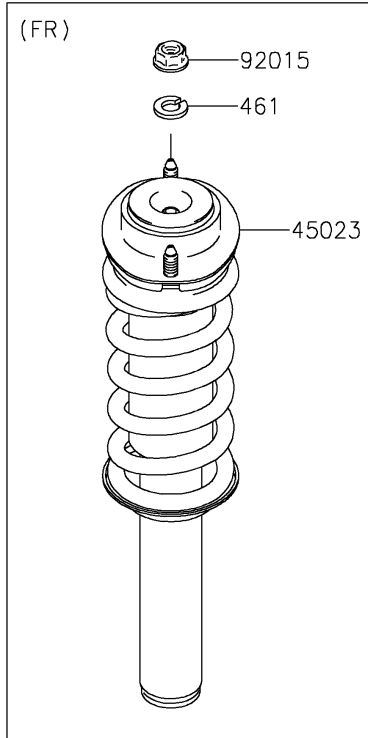

2017 MULE SX™ 4x4 XC SE PARTS DIAGRAM

Shock Absorber(s)

F2280

2017 MULE SX™ 4x4 XC SE PARTS LIST

Shock Absorber(s)

ITEM NAME	PART NUMBER	QUANTITY
SHOCKABSORBER (Ref # 45014)	45014-0539	2
STRUT (Ref # 45023)	45023-0009	2
NUT,FLANGED,10MM (Ref # 92015)	92015-1428	4
NUT,LOCK,10MM (Ref # 92015A)	92015-1597	4
DAMPER,SHOCKABSORBER (Ref # 92075)	92075-1784	4
SPRING,SHOCK,K=24.5/44.1N/MM (Ref # 92145)	92145-0400	2
BOLT,FLANGED,10X53.5 (Ref # 92154)	92154-1949	4
WASHER-SPRING,10MM (Ref # 461)	461DA1000	4