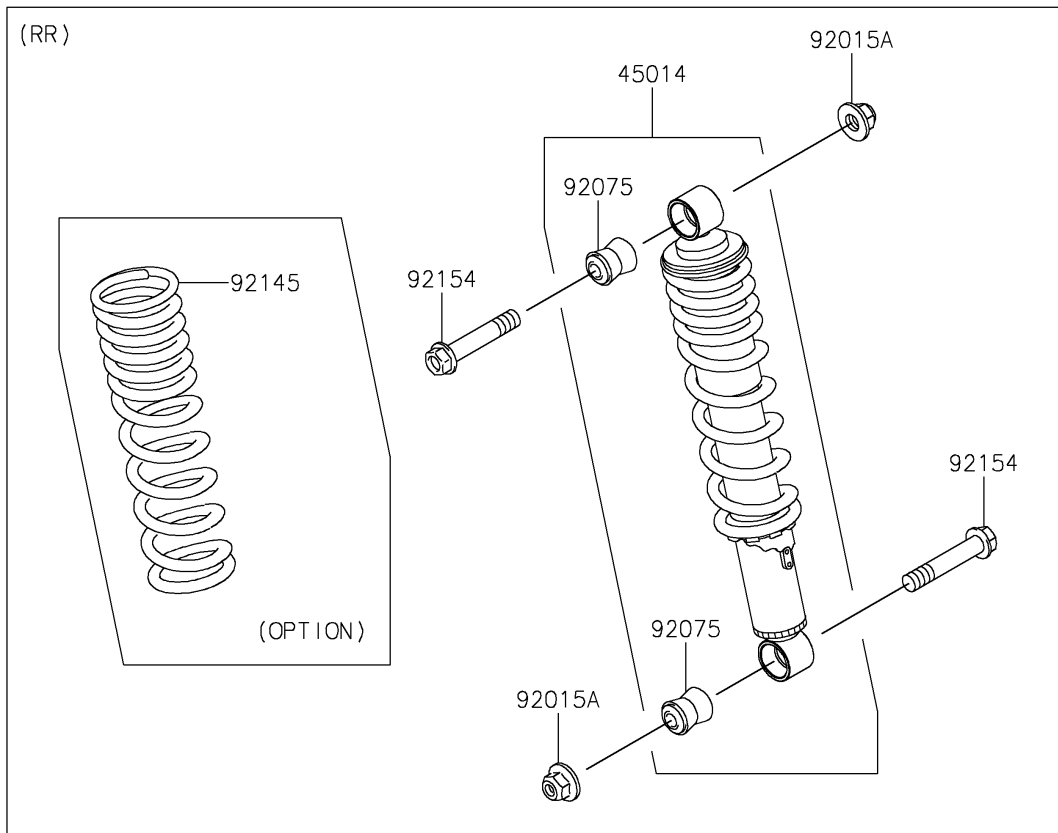

2017 MULE SX™ 4x4 XC SE PARTS DIAGRAM

Shock Absorber(s)

F2280

2017 MULE SX™ 4x4 XC SE PARTS LIST

Shock Absorber(s)

ITEM NAME	PART NUMBER	QUANTITY
SHOCKABSORBER (Ref # 45014)	45014-0539	2
STRUT (Ref # 45023)	45023-0009	2
NUT,FLANGED,10MM (Ref # 92015)	92015-1428	4
NUT,LOCK,10MM (Ref # 92015A)	92015-1597	4
DAMPER,SHOCKABSORBER (Ref # 92075)	92075-1784	4
SPRING,SHOCK,K=24.5/44.1N/MM (Ref # 92145)	92145-0400	2
BOLT,FLANGED,10X53.5 (Ref # 92154)	92154-1949	4
WASHER-SPRING,10MM (Ref # 461)	461DA1000	4