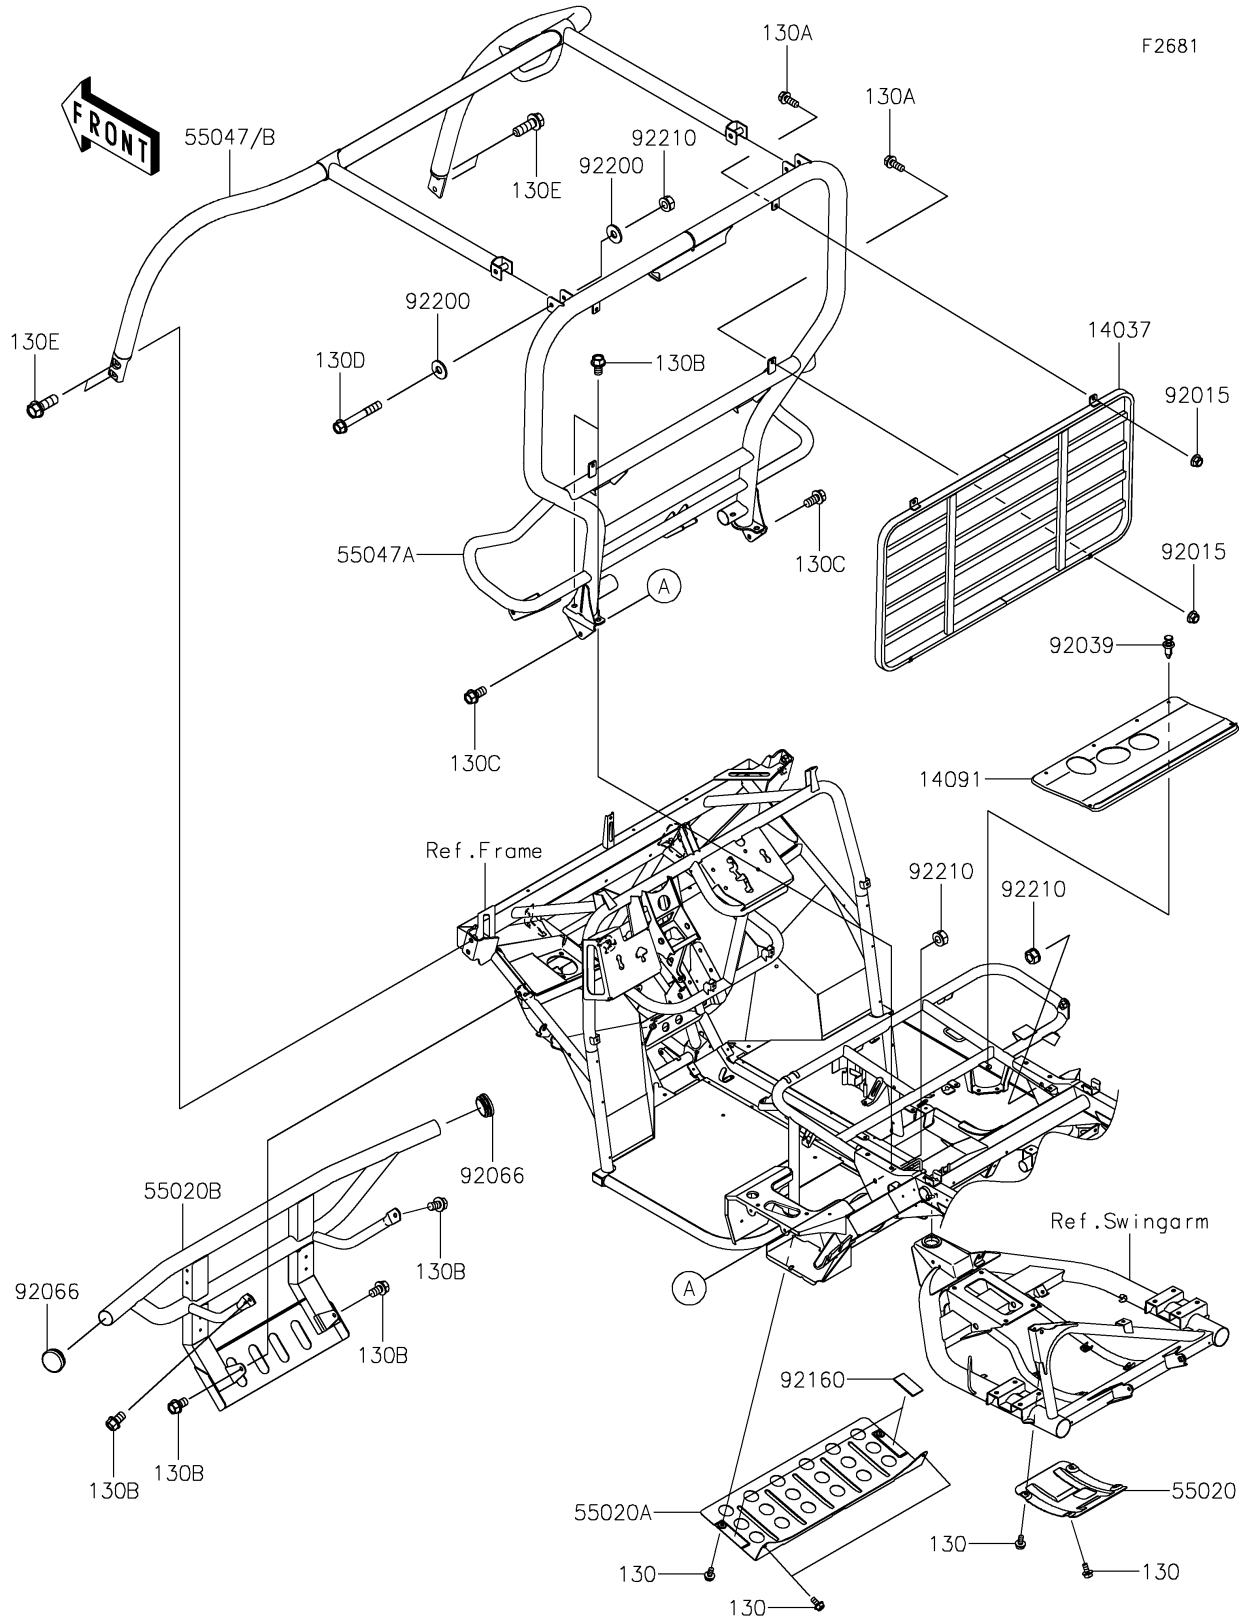

2017 MULE SX™ 4x4 XC SE PARTS DIAGRAM

Guards/Cab Frame

2017 MULE SX™ 4x4 XC SE PARTS LIST

Guards/Cab Frame

ITEM NAME	PART NUMBER	QUANTITY
SCREEN,T.BLACK (Ref # 14037)	14037-0774-388	1
COVER (Ref # 14091)	14091-0355	1
GUARD,DIFF (Ref # 55020)	55020-0141	1
GUARD (Ref # 55020A)	55020-0883	1
GUARD,FR,T.BLACK (Ref # 55020B)	55020-1933-388	1
BAR-COMP,FR,T.BLACK (Ref # 55047)	55047-0355-388	1
BAR-COMP,RR,T.BLACK (Ref # 55047A)	55047-0356-388	1
NUT,FLANGED,LOCK,8MM (Ref # 92015)	92015-1668	4
RIVET (Ref # 92039)	92039-0776	6
PLUG,42MM (Ref # 92066)	92066-0830	2
DAMPER (Ref # 92160)	92160-1102	2
WASHER,11X26X2.6 (Ref # 92200)	92200-0352	4
NUT,LOCK,10MM (Ref # 92210)	92210-1204	4
BOLT-FLANGED,6X12 (Ref # 130)	130BA0612	8
BOLT-FLANGED,8X20 (Ref # 130A)	130BA0820	4
BOLT-FLANGED,10X16 (Ref # 130B)	130BA1016	8
BOLT-FLANGED,10X20 (Ref # 130C)	130BA1020	2
BOLT-FLANGED,10X70 (Ref # 130D)	130BA1070	2
BOLT-FLANGED,12X35 (Ref # 130E)	130BA1235	4