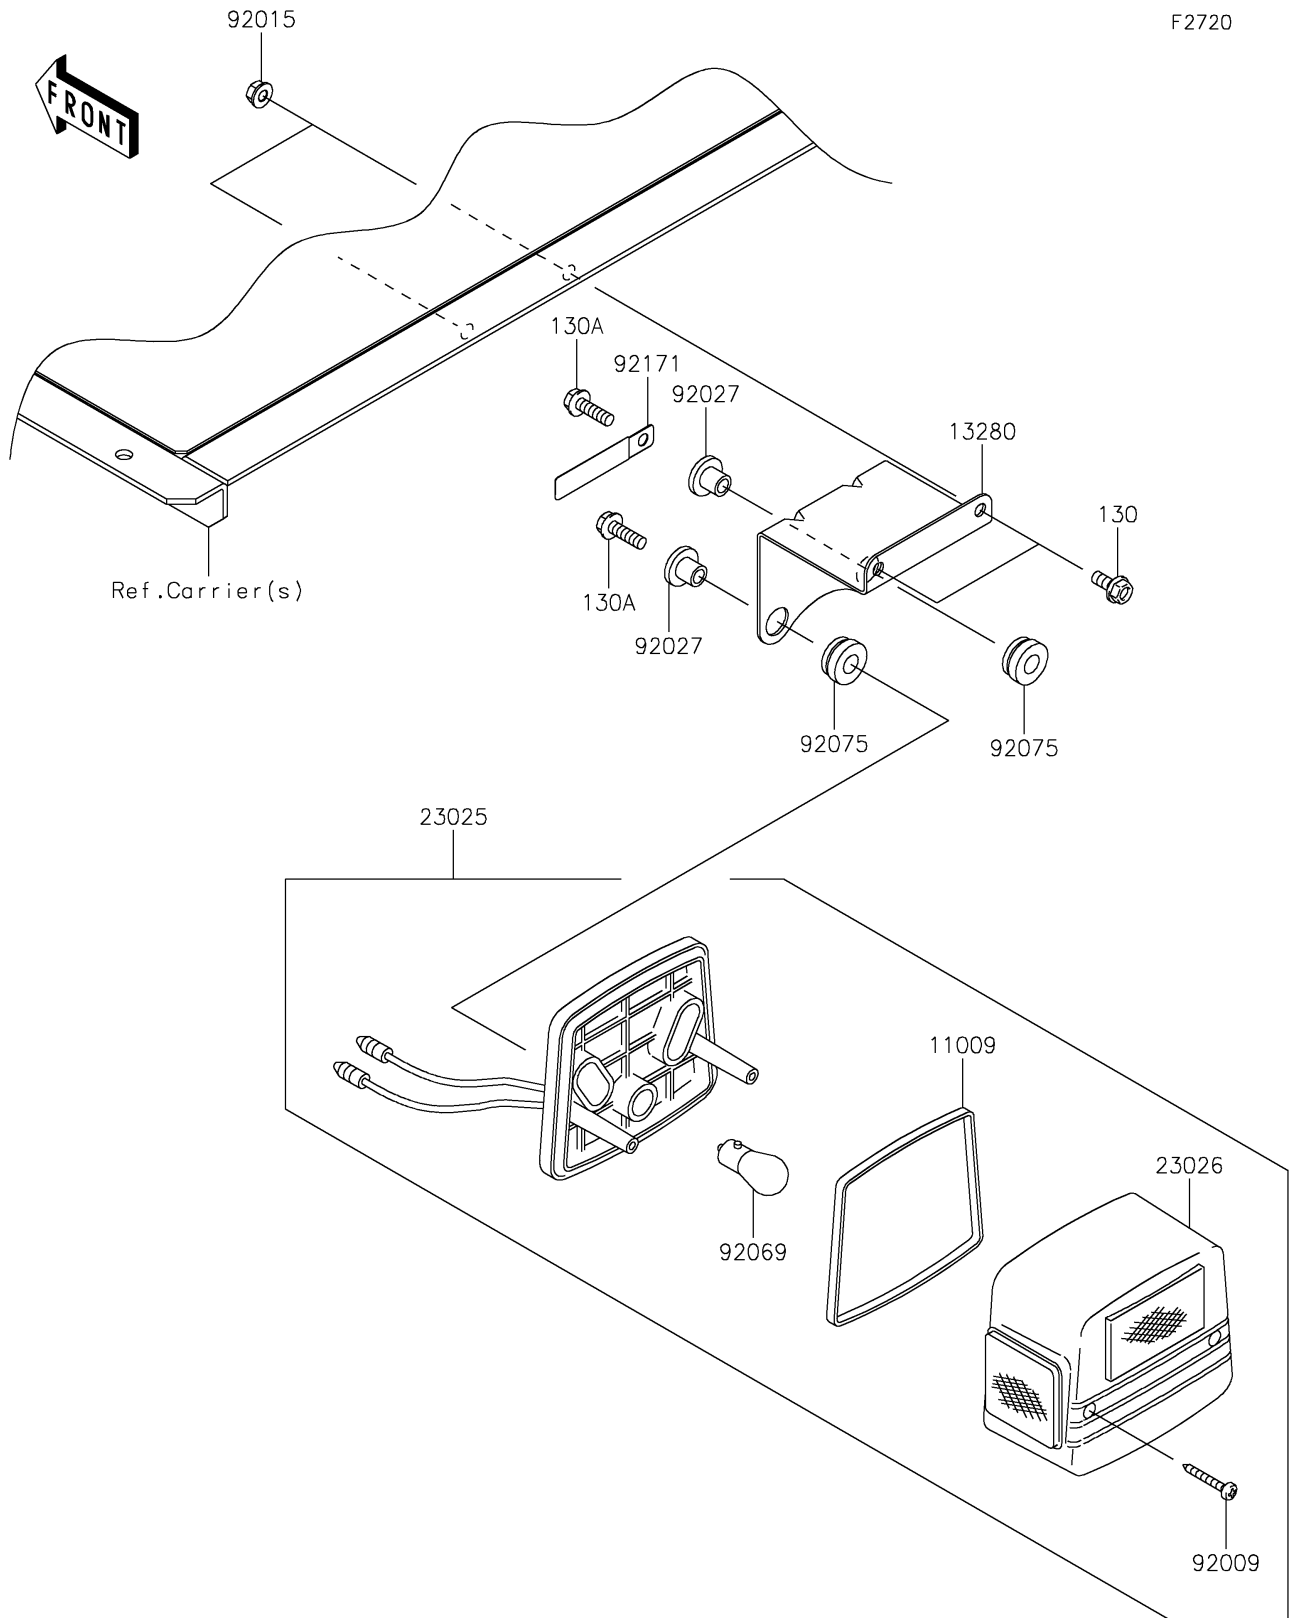

2017 MULE SX™ 4x4 XC SE PARTS DIAGRAM

Taillight(s)

F2720

2017 MULE SX™ 4x4 XC SE PARTS LIST

Taillight(s)

ITEM NAME	PART NUMBER	QUANTITY
GASKET,TAIL LAMP (Ref # 11009)	11009-1215	1
HOLDER,TAIL LAMP (Ref # 13280)	13280-0079	1
LAMP-TAIL (Ref # 23025)	23025-1042	1
LENS,TAIL LAMP (Ref # 23026)	23026-1019	1
SCREW,TAPPING,4X25 (Ref # 92009)	92009-1069	2
NUT,FLANGED,6MM (Ref # 92015)	92015-1367	2
COLLAR,L=11.1 (Ref # 92027)	92027-194	2
BULB,12V 21/5W (Ref # 92069)	92069-1011	1
DAMPER (Ref # 92075)	92075-277	2
CLAMP,L=60 (Ref # 92171)	92171-0652	1
BOLT-FLANGED,6X14 (Ref # 130)	130BA0614	2
BOLT-FLANGED,6X20 (Ref # 130A)	130BA0620	2