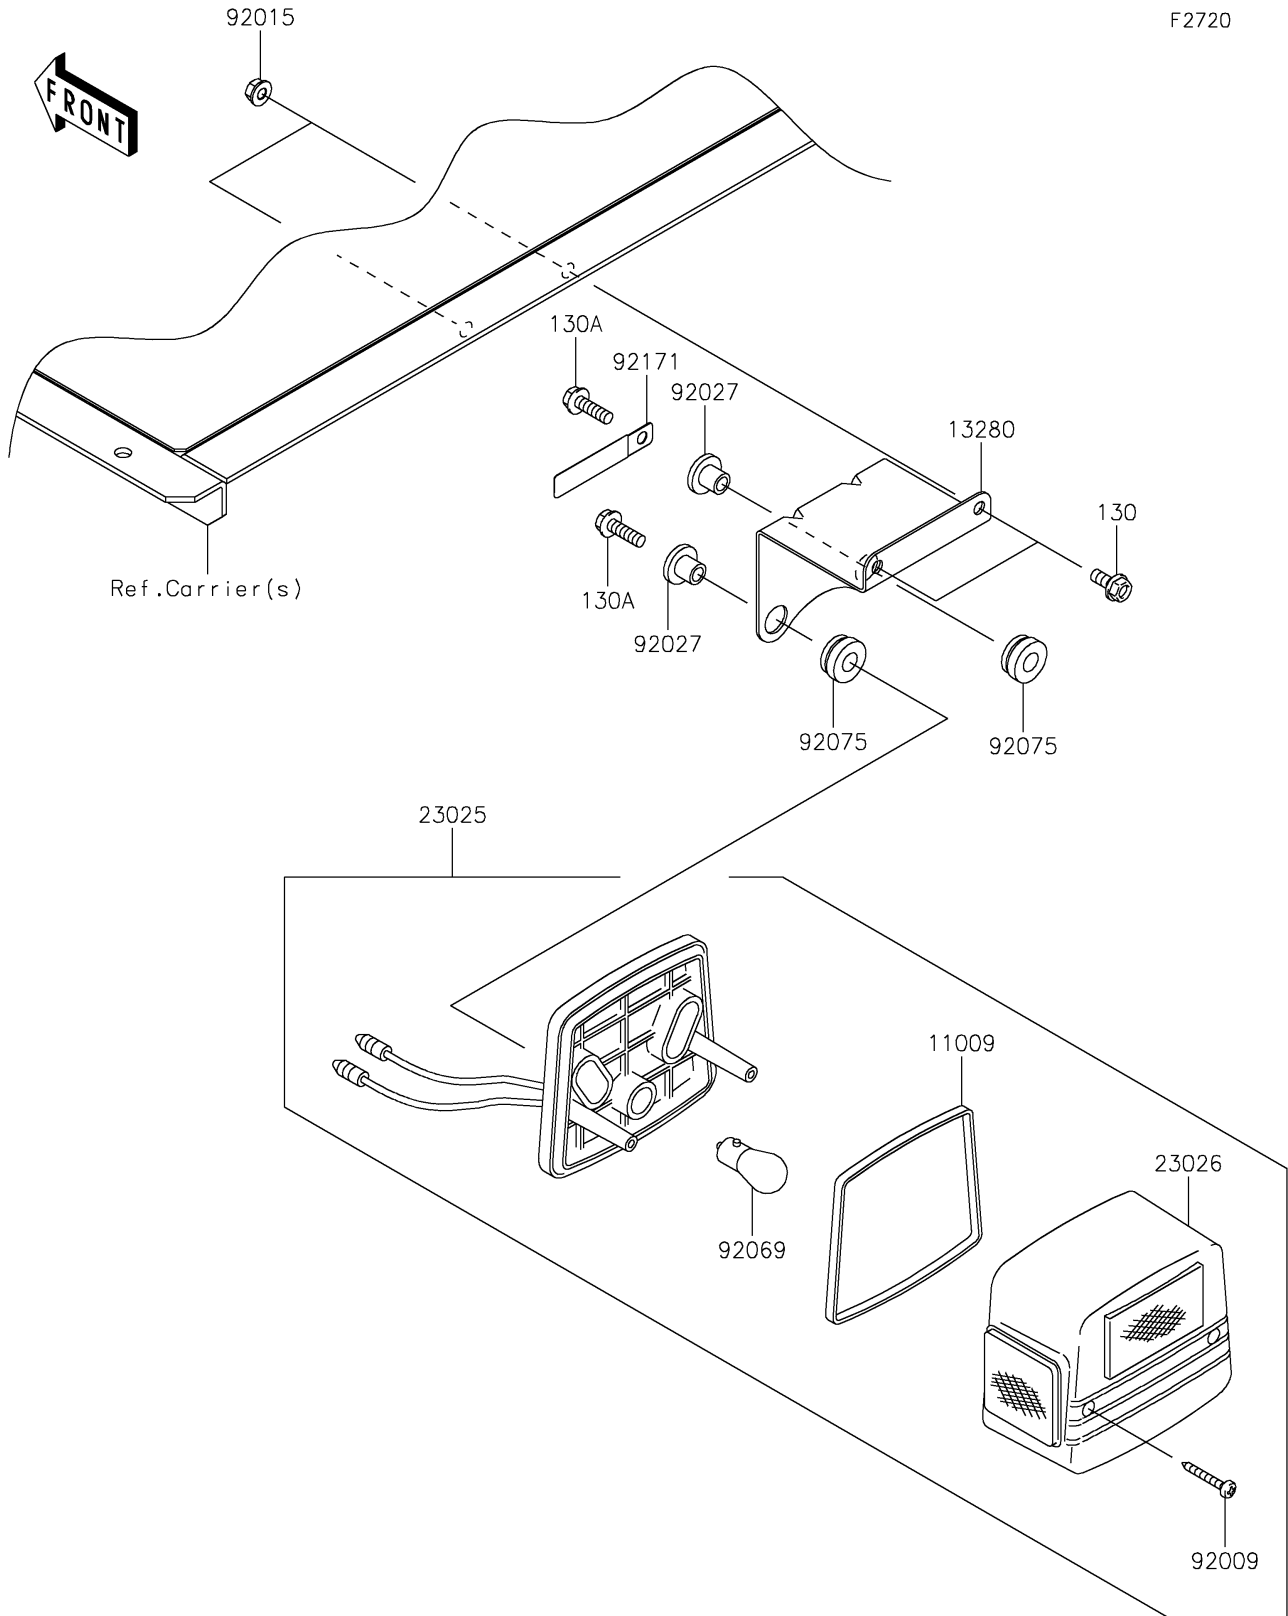

2017 MULE SX™ 4x4 XC SE PARTS DIAGRAM

Taillight(s)

F2720

2017 MULE SX™ 4x4 XC SE PARTS LIST

Taillight(s)

ITEM NAME	PART NUMBER	QUANTITY
GASKET,TAIL LAMP (Ref # 11009)	11009-1215	1
HOLDER,TAIL LAMP (Ref # 13280)	13280-0079	1
LAMP-TAIL (Ref # 23025)	23025-1042	1
LENS,TAIL LAMP (Ref # 23026)	23026-1019	1
SCREW,TAPPING,4X25 (Ref # 92009)	92009-1069	2
NUT,FLANGED,6MM (Ref # 92015)	92015-1367	2
COLLAR,L=11.1 (Ref # 92027)	92027-194	2
BULB,12V 21/5W (Ref # 92069)	92069-1011	1
DAMPER (Ref # 92075)	92075-277	2
CLAMP,L=60 (Ref # 92171)	92171-0652	1
BOLT-FLANGED,6X14 (Ref # 130)	130BA0614	2
BOLT-FLANGED,6X20 (Ref # 130A)	130BA0620	2