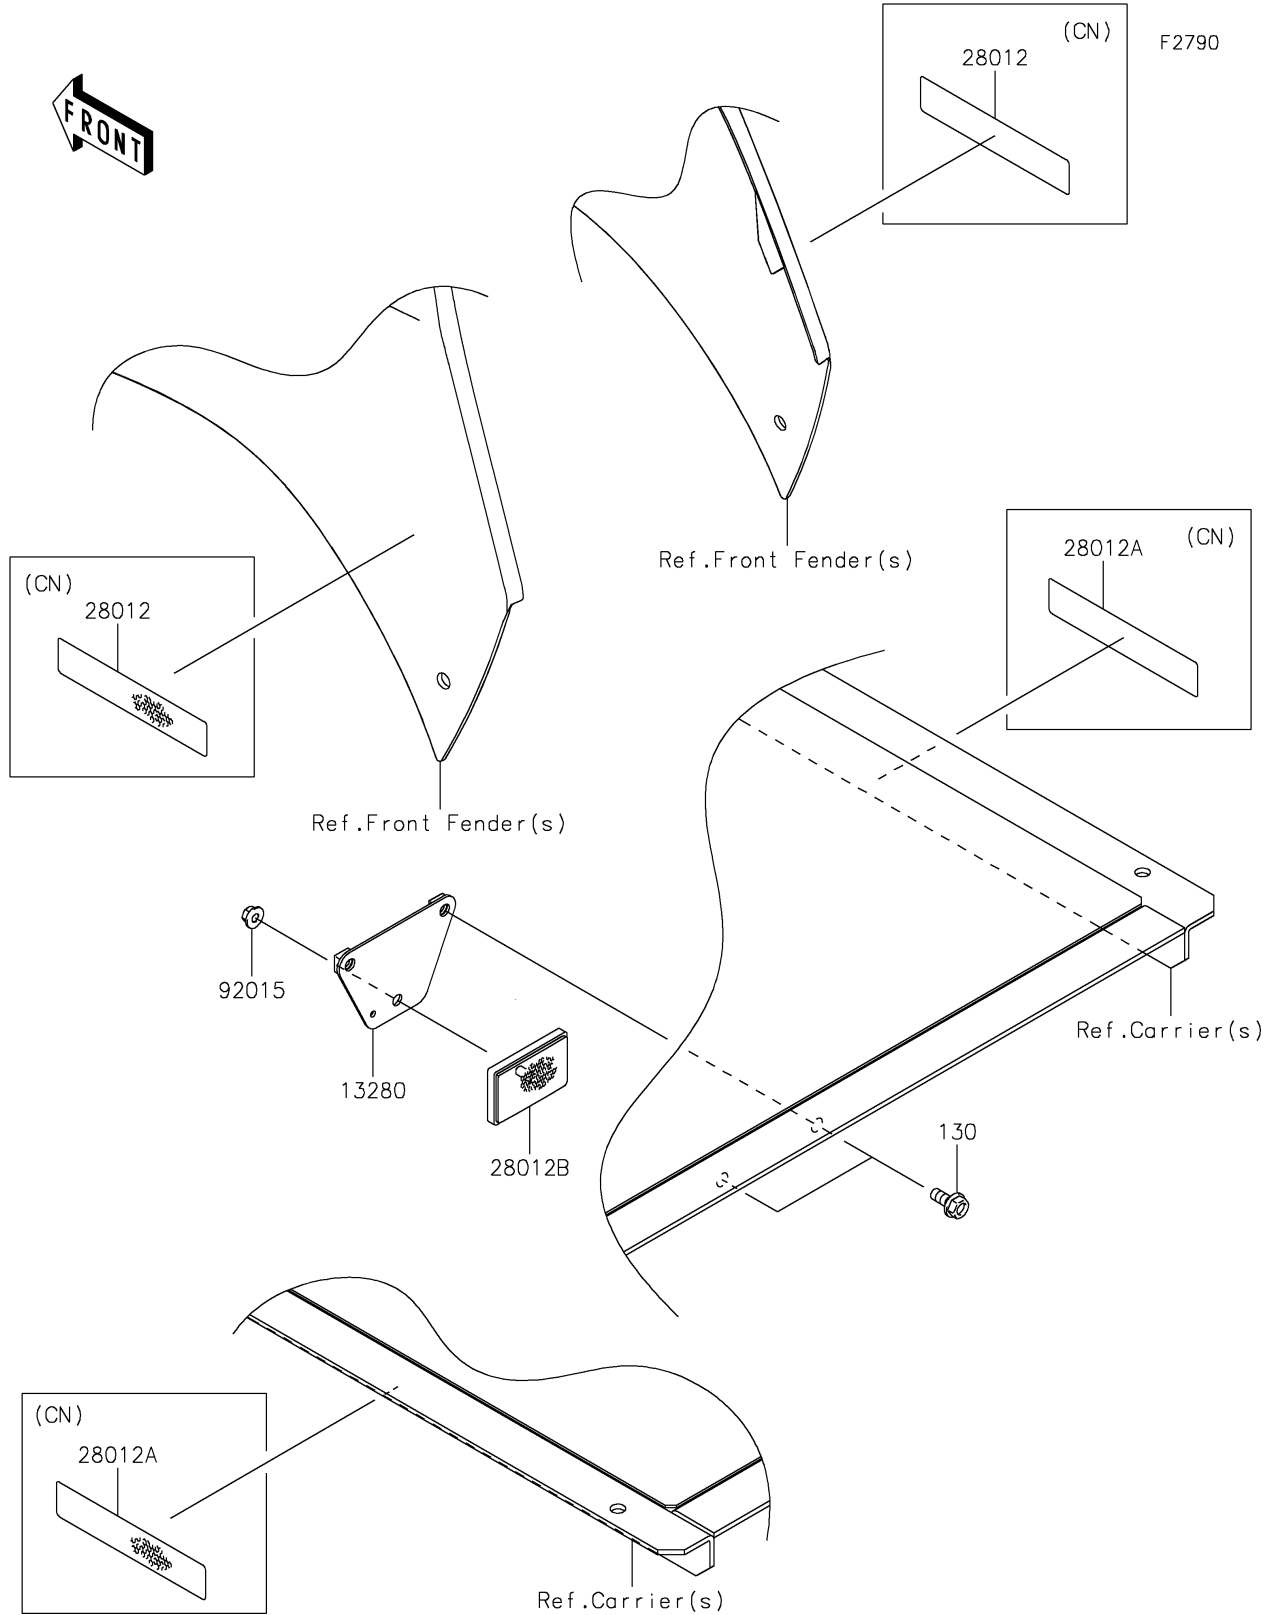

2017 MULE SX™ 4x4 XC SE PARTS DIAGRAM

Reflectors

2017 MULE SX™ 4x4 XC SE PARTS LIST

Reflectors

ITEM NAME	PART NUMBER	QUANTITY
HOLDER,REFLECTOR (Ref # 13280)	13280-0146	1
REFLECTOR-REFLEX,YELLOW (Ref # 28012)	28012-0053	2
REFLECTOR-REFLEX,RED (Ref # 28012A)	28012-0054	2
REFLECTOR-REFLEX (Ref # 28012B)	28012-1088	1
NUT,FLANGED,5MM (Ref # 92015)	92015-1259	1
BOLT-FLANGED,6X14 (Ref # 130)	130BA0614	2