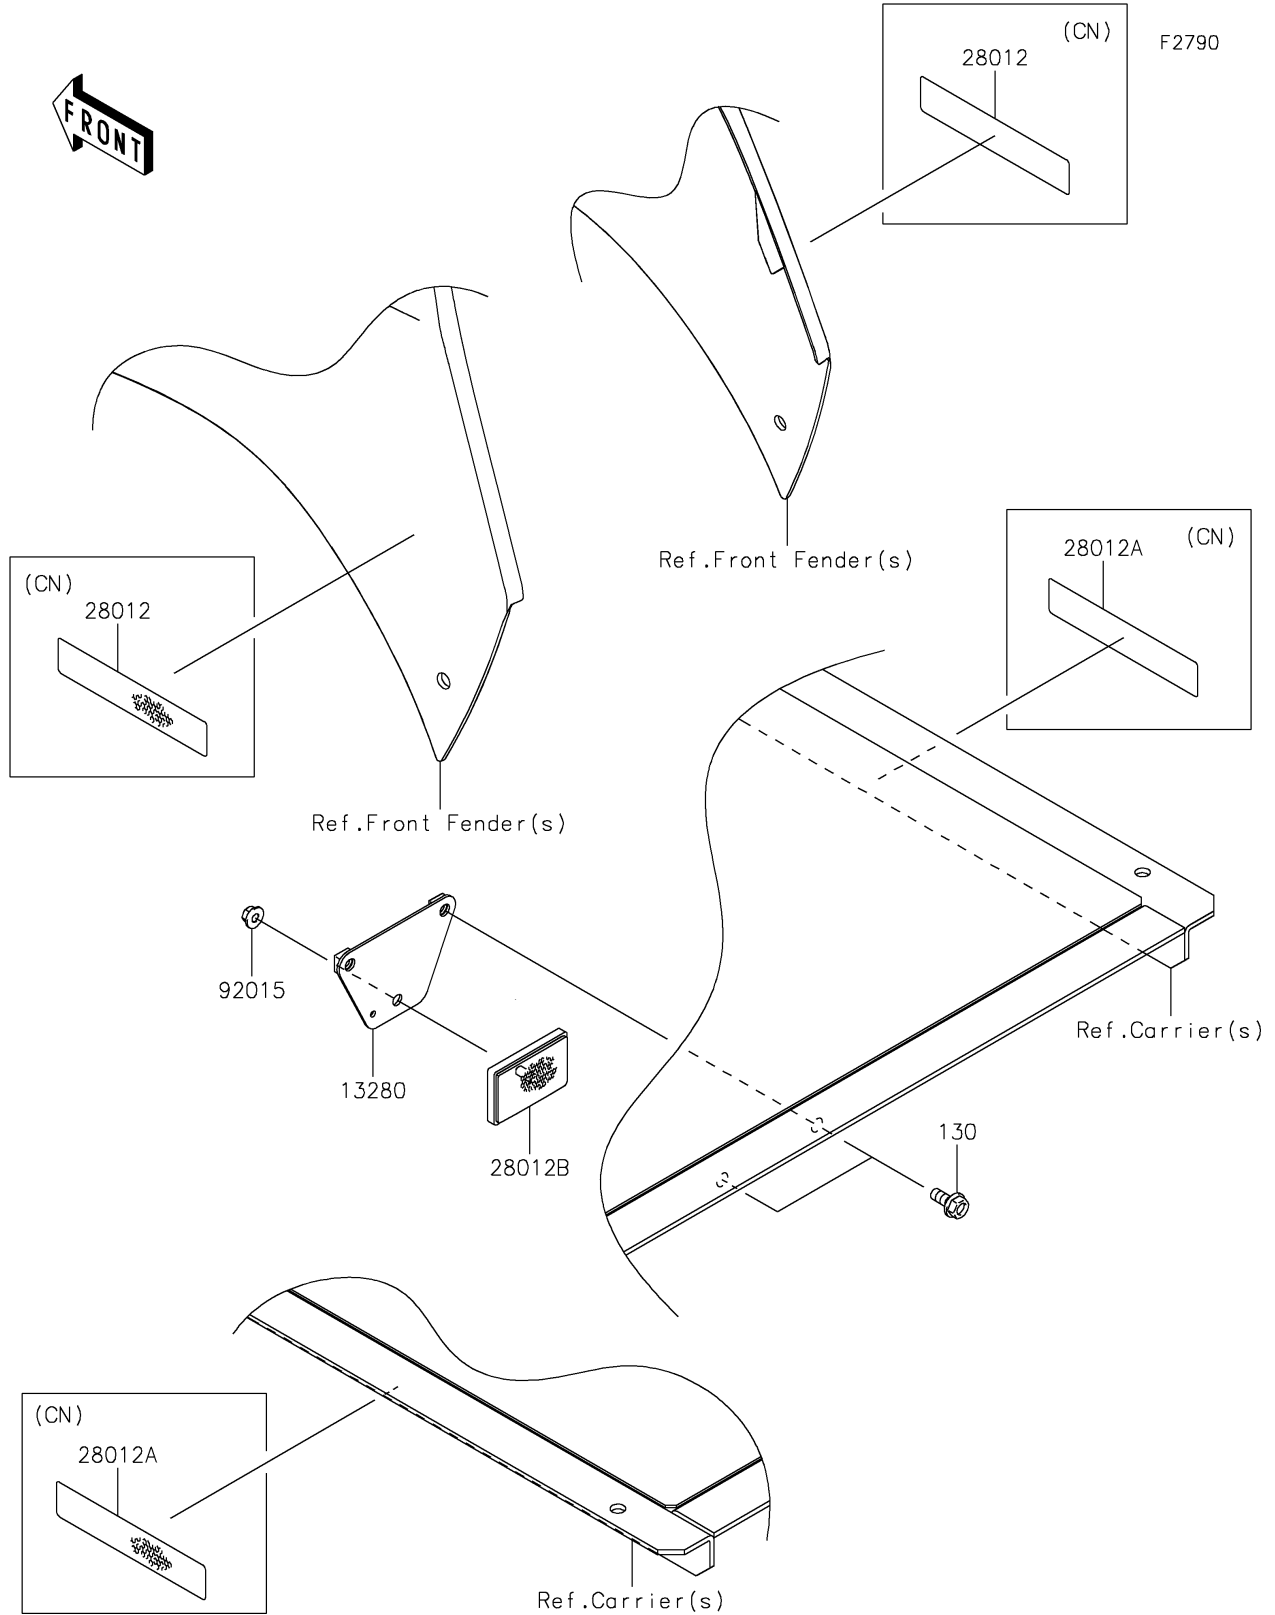

2018 MULE SX™ 4x4 XC SE PARTS DIAGRAM

Reflectors

2018 MULE SX™ 4x4 XC SE PARTS LIST

Reflectors

ITEM NAME	PART NUMBER	QUANTITY
HOLDER,REFLECTOR (Ref # 13280)	13280-0146	1
REFLECTOR-REFLEX,YELLOW (Ref # 28012)	28012-0053	2
REFLECTOR-REFLEX,RED (Ref # 28012A)	28012-0054	2
REFLECTOR-REFLEX (Ref # 28012B)	28012-1088	1
NUT,FLANGED,5MM (Ref # 92015)	92015-1259	1
BOLT-FLANGED,6X14 (Ref # 130)	130BA0614	2