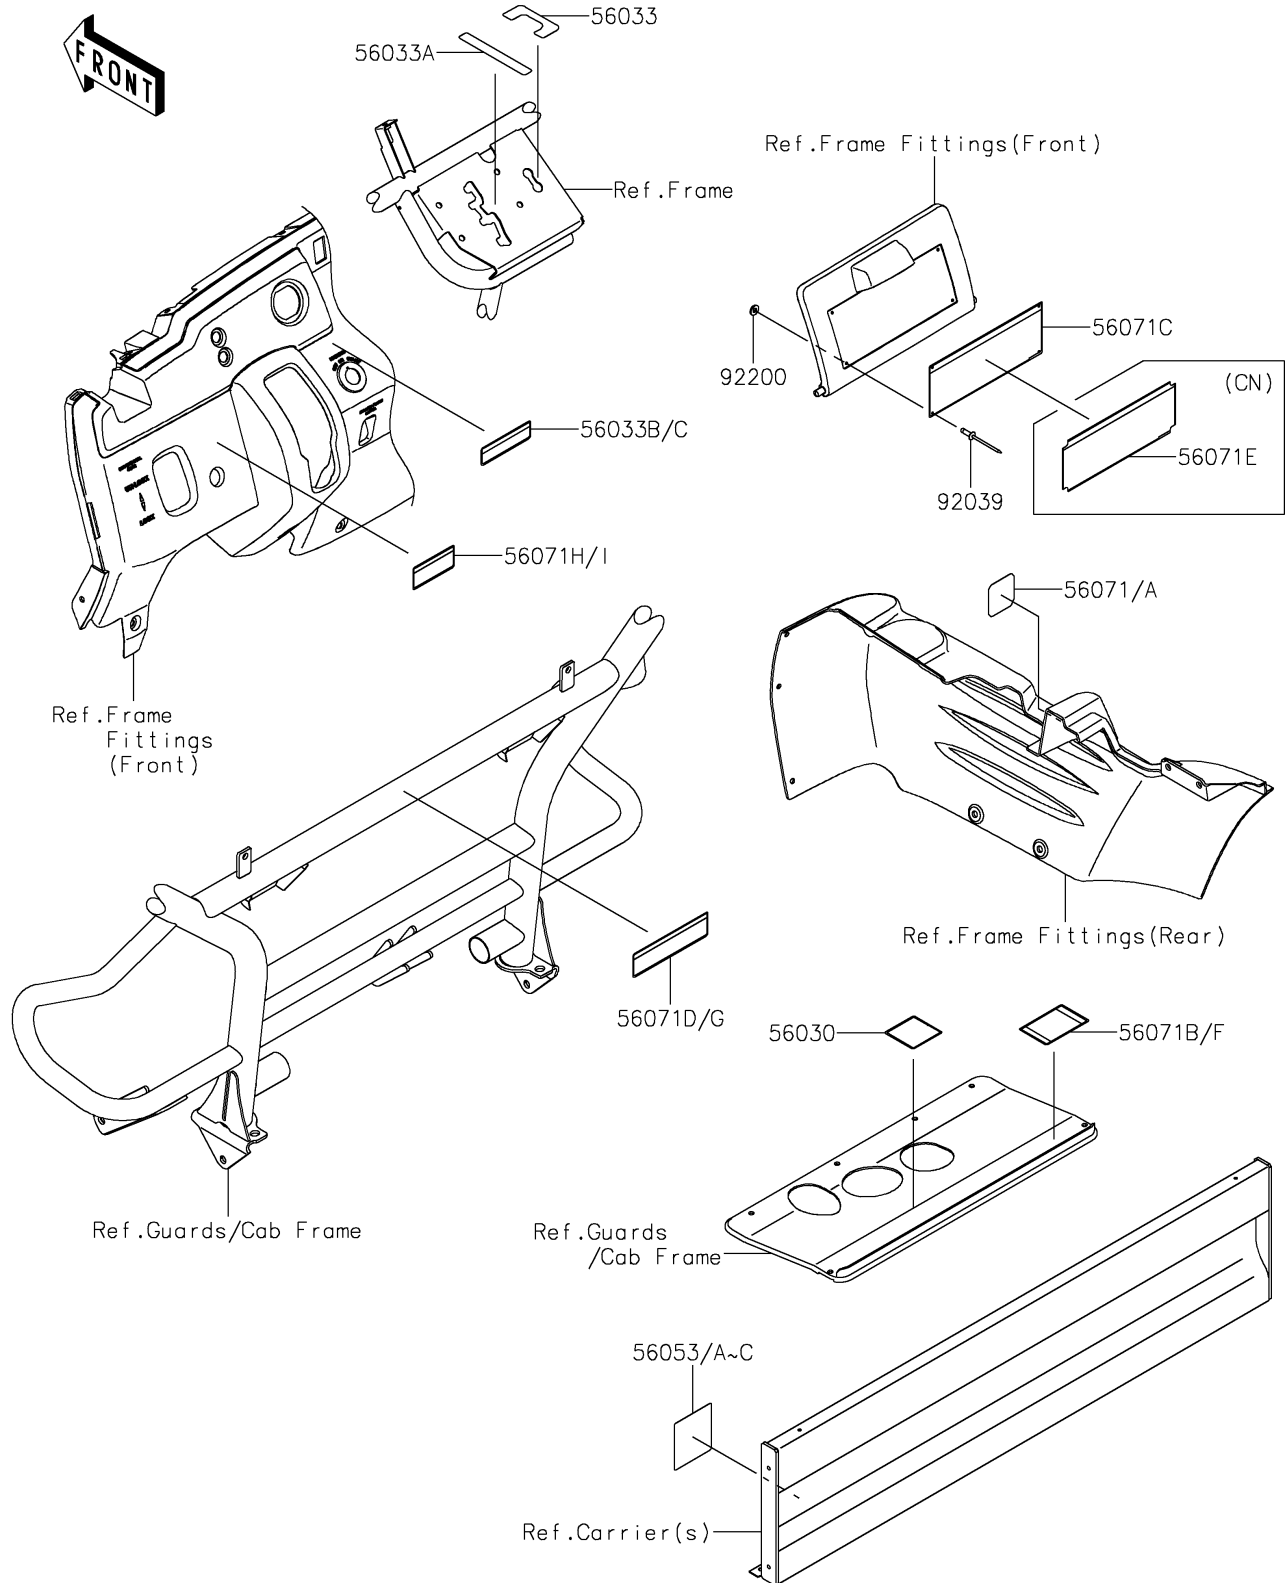

# 2017 MULE SX™ 4x4 XC SE PARTS DIAGRAM

Labels

F2860

## 2017 MULE SX™ 4x4 XC SE PARTS LIST

### Labels

ITEM NAME	PART NUMBER	QUANTITY
LABEL,OIL GAUGE (Ref # 56030)	56030-0984	1
LABEL-MANUAL,2/4WD (Ref # 56033)	56033-0052	1
LABEL-MANUAL,SHIFT (Ref # 56033A)	56033-0056	1
LABEL-MANUAL,SHIFT NOTICE (Ref # 56033B)	56033-0822	1
LABEL-MANUAL,SHIFT NOTICE (Ref # 56033C)	56033-0826	1
LABEL-SPECIFICATION,TIRE&LOAD (Ref # 56053)	56053-1335	1
LABEL-SPECIFICATION,TIRE&LOAD (Ref # 56053A)	56053-1336	1
LABEL-WARNING,GASOLINE (Ref # 56071)	56071-0588	1
LABEL-WARNING,GASOLINE (Ref # 56071A)	56071-0593	1
LABEL-WARNING,HOT SURFACE (Ref # 56071B)	56071-0596	1
LABEL-WARNING,GENERAL (Ref # 56071C)	56071-0597	1
LABEL-WARNING,CARGO BED (Ref # 56071D)	56071-0599	1
LABEL-WARNING,GENERAL (Ref # 56071E)	56071-0601	1
LABEL-WARNING,HOT SURFACE (Ref # 56071F)	56071-0603	1
LABEL-WARNING,CARGO BED (Ref # 56071G)	56071-0605	1
LABEL-WARNING,CARGO BED (Ref # 56071H)	56071-0638	1
LABEL-WARNING,CARGO BED (Ref # 56071I)	56071-0639	1
RIVET,3.2X8 (Ref # 92039)	92039-3763	4
WASHER,3.5X8X1 (Ref # 92200)	92200-1251	4