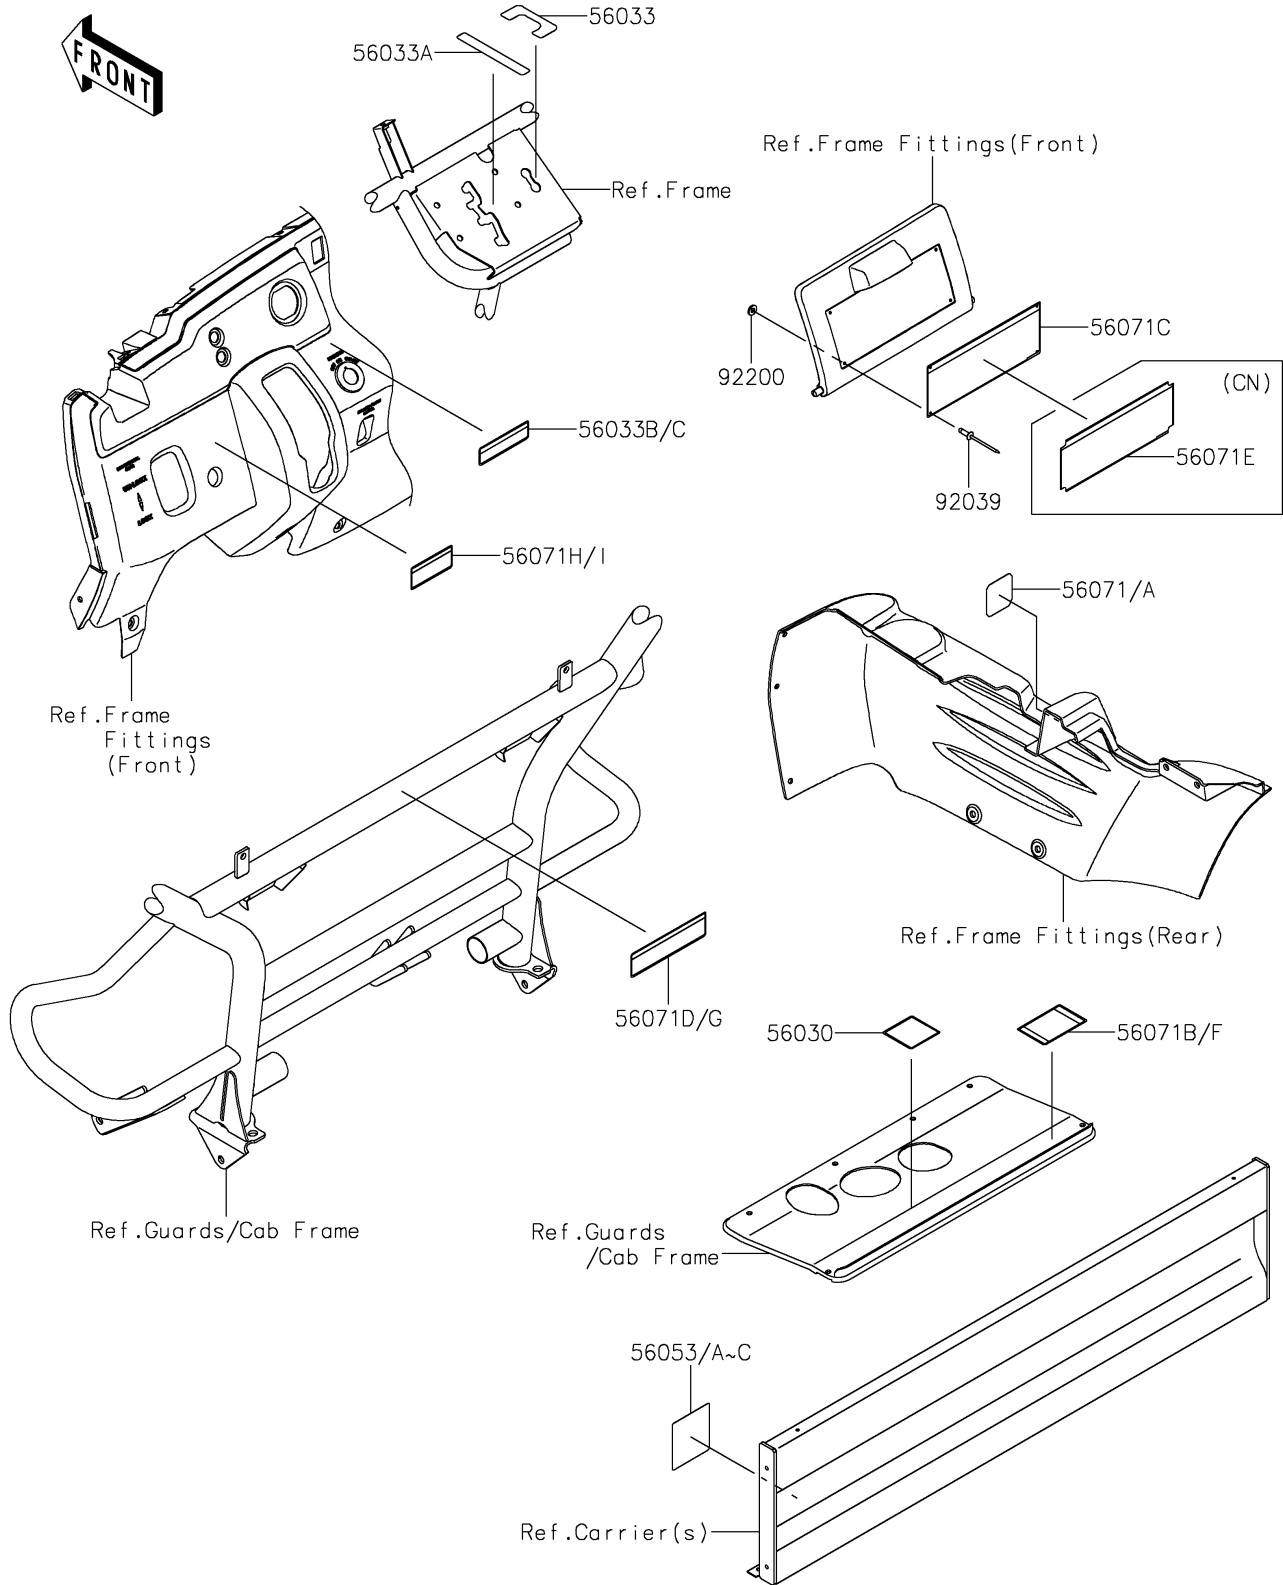

2018 MULE SX™ 4x4 XC SE PARTS DIAGRAM

Labels

F2860

2018 MULE SX™ 4x4 XC SE PARTS LIST

Labels

ITEM NAME	PART NUMBER	QUANTITY
LABEL,OIL GAUGE (Ref # 56030)	56030-0984	1
LABEL-MANUAL,2/4WD (Ref # 56033)	56033-0052	1
LABEL-MANUAL,SHIFT (Ref # 56033A)	56033-0056	1
LABEL-MANUAL,SHIFT NOTICE (Ref # 56033B)	56033-0822	1
LABEL-MANUAL,SHIFT NOTICE (Ref # 56033C)	56033-0826	1
LABEL-SPECIFICATION,TIRE&LOAD (Ref # 56053)	56053-1335	1
LABEL-SPECIFICATION,TIRE&LOAD (Ref # 56053A)	56053-1336	1
LABEL-WARNING,GASOLINE (Ref # 56071)	56071-0588	1
LABEL-WARNING,GASOLINE (Ref # 56071A)	56071-0593	1
LABEL-WARNING,HOT SURFACE (Ref # 56071B)	56071-0596	1
LABEL-WARNING,GENERAL (Ref # 56071C)	56071-0597	1
LABEL-WARNING,CARGO BED (Ref # 56071D)	56071-0599	1
LABEL-WARNING,GENERAL (Ref # 56071E)	56071-0601	1
LABEL-WARNING,HOT SURFACE (Ref # 56071F)	56071-0603	1
LABEL-WARNING,CARGO BED (Ref # 56071G)	56071-0605	1
LABEL-WARNING,CARGO BED (Ref # 56071H)	56071-0638	1
LABEL-WARNING,CARGO BED (Ref # 56071I)	56071-0639	1
RIVET,3.2X8 (Ref # 92039)	92039-3763	4
WASHER,3.5X8X1 (Ref # 92200)	92200-1251	4