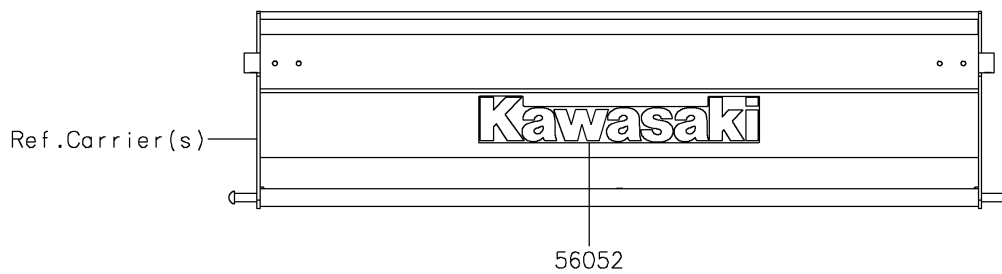

2017 MULE SX™ 4x4 XC SE PARTS DIAGRAM

Decals(MHF/MHS)

F2861

2017 MULE SX™ 4x4 XC SE PARTS LIST

Decals(MHF/MHS)

ITEM NAME	PART NUMBER	QUANTITY
MARK,KAWASAKI (Ref # 56052)	56052-1809	1
MARK,FR FENDER,MULE SX (Ref # 56054)	56054-2063	2
MARK,FR FENDER,XC (Ref # 56054A)	56054-2064	2
PATTERN,FR FENDER,LH (Ref # 56075)	56075-2071	1
PATTERN,FR FENDER,RH (Ref # 56075A)	56075-2072	1
PATTERN,SIDE PLATE,LH (Ref # 56075B)	56075-2073	1
PATTERN,SIDE PLATE,RH (Ref # 56075C)	56075-2074	1