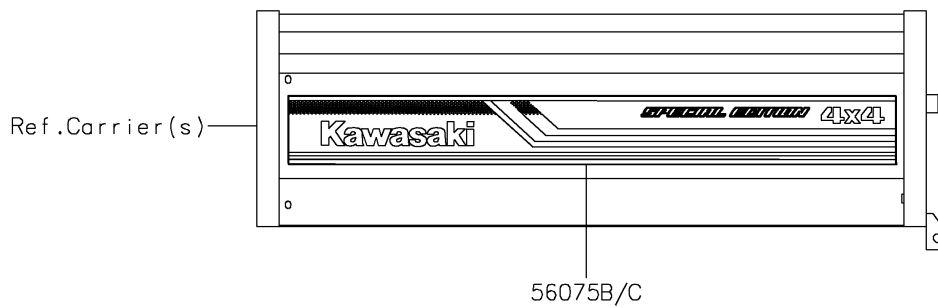

2017 MULE SX™ 4x4 XC SE PARTS DIAGRAM

Decals(MHF/MHS)

F2861

2017 MULE SX™ 4x4 XC SE PARTS LIST

Decals(MHF/MHS)

ITEM NAME	PART NUMBER	QUANTITY
MARK,KAWASAKI (Ref # 56052)	56052-1809	1
MARK,FR FENDER,MULE SX (Ref # 56054)	56054-2063	2
MARK,FR FENDER,XC (Ref # 56054A)	56054-2064	2
PATTERN,FR FENDER,LH (Ref # 56075)	56075-2071	1
PATTERN,FR FENDER,RH (Ref # 56075A)	56075-2072	1
PATTERN,SIDE PLATE,LH (Ref # 56075B)	56075-2073	1
PATTERN,SIDE PLATE,RH (Ref # 56075C)	56075-2074	1