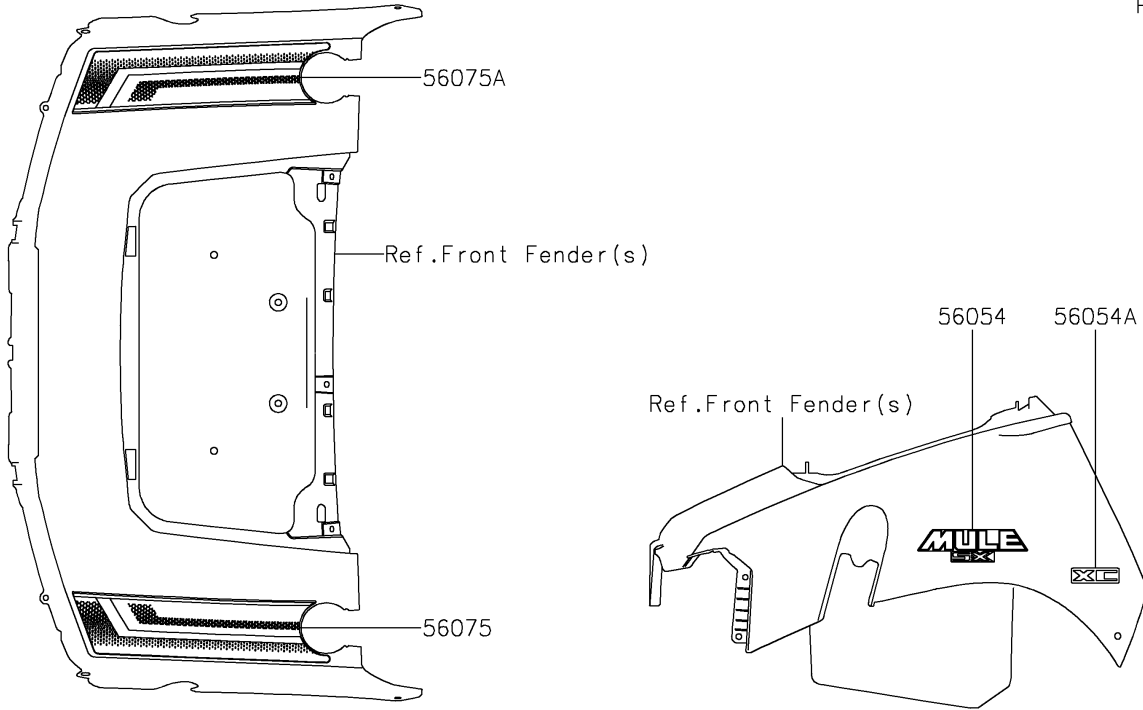

2017 MULE SX™ 4x4 XC SE PARTS DIAGRAM

Decals(MHF/MHS)

F2861

2017 MULE SX™ 4x4 XC SE PARTS LIST

Decals(MHF/MHS)

ITEM NAME	PART NUMBER	QUANTITY
MARK,KAWASAKI (Ref # 56052)	56052-1809	1
MARK,FR FENDER,MULE SX (Ref # 56054)	56054-2063	2
MARK,FR FENDER,XC (Ref # 56054A)	56054-2064	2
PATTERN,FR FENDER,LH (Ref # 56075)	56075-2071	1
PATTERN,FR FENDER,RH (Ref # 56075A)	56075-2072	1
PATTERN,SIDE PLATE,LH (Ref # 56075B)	56075-2073	1
PATTERN,SIDE PLATE,RH (Ref # 56075C)	56075-2074	1