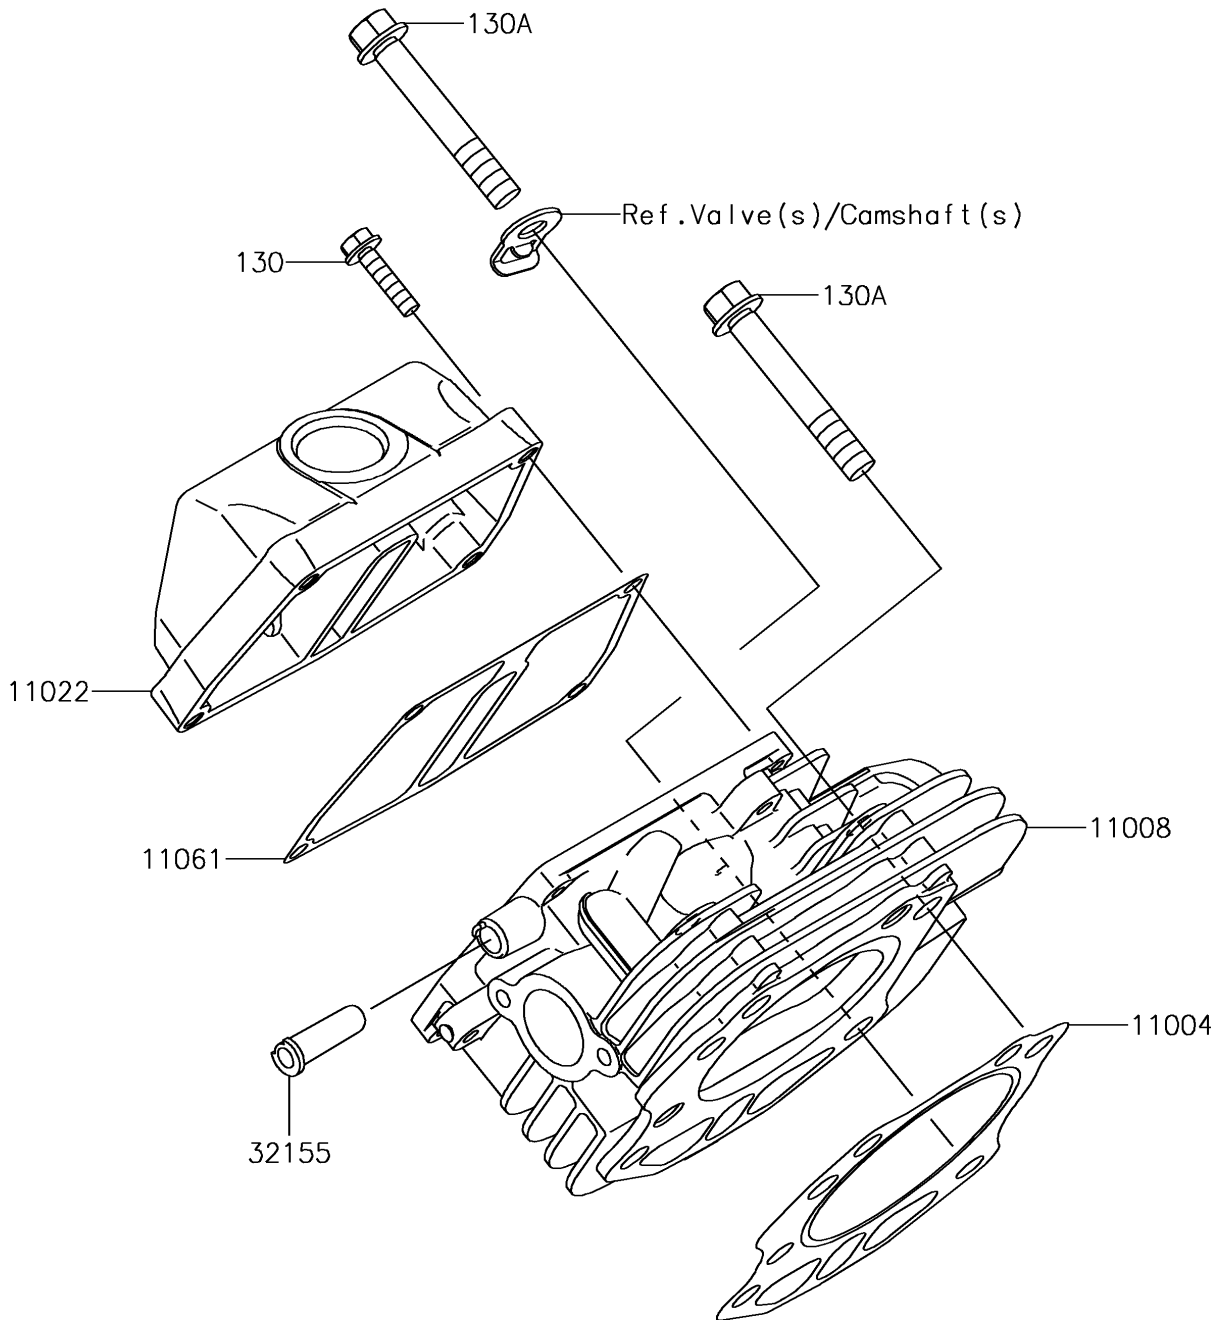

2017 MULE SX™ 4x4 SE PARTS DIAGRAM

Cylinder Head

E1111

2017 MULE SX™ 4x4 SE PARTS LIST

Cylinder Head

ITEM NAME	PART NUMBER	QUANTITY
GASKET-HEAD (Ref # 11004)	11004-7017	1
HEAD-COMP-CYLINDER (Ref # 11008)	11008-2162	1
CASE-ROCKER (Ref # 11022)	11022-0045	1
GASKET,CASE-ROCKER (Ref # 11061)	11061-7041	1
PIPE,HEAD-CYLINDER (Ref # 32155)	32155-2213	1
BOLT-FLANGED,6X25 (Ref # 130)	130BA0625	4
BOLT-FLANGED,10X65 (Ref # 130A)	130CA1065	4