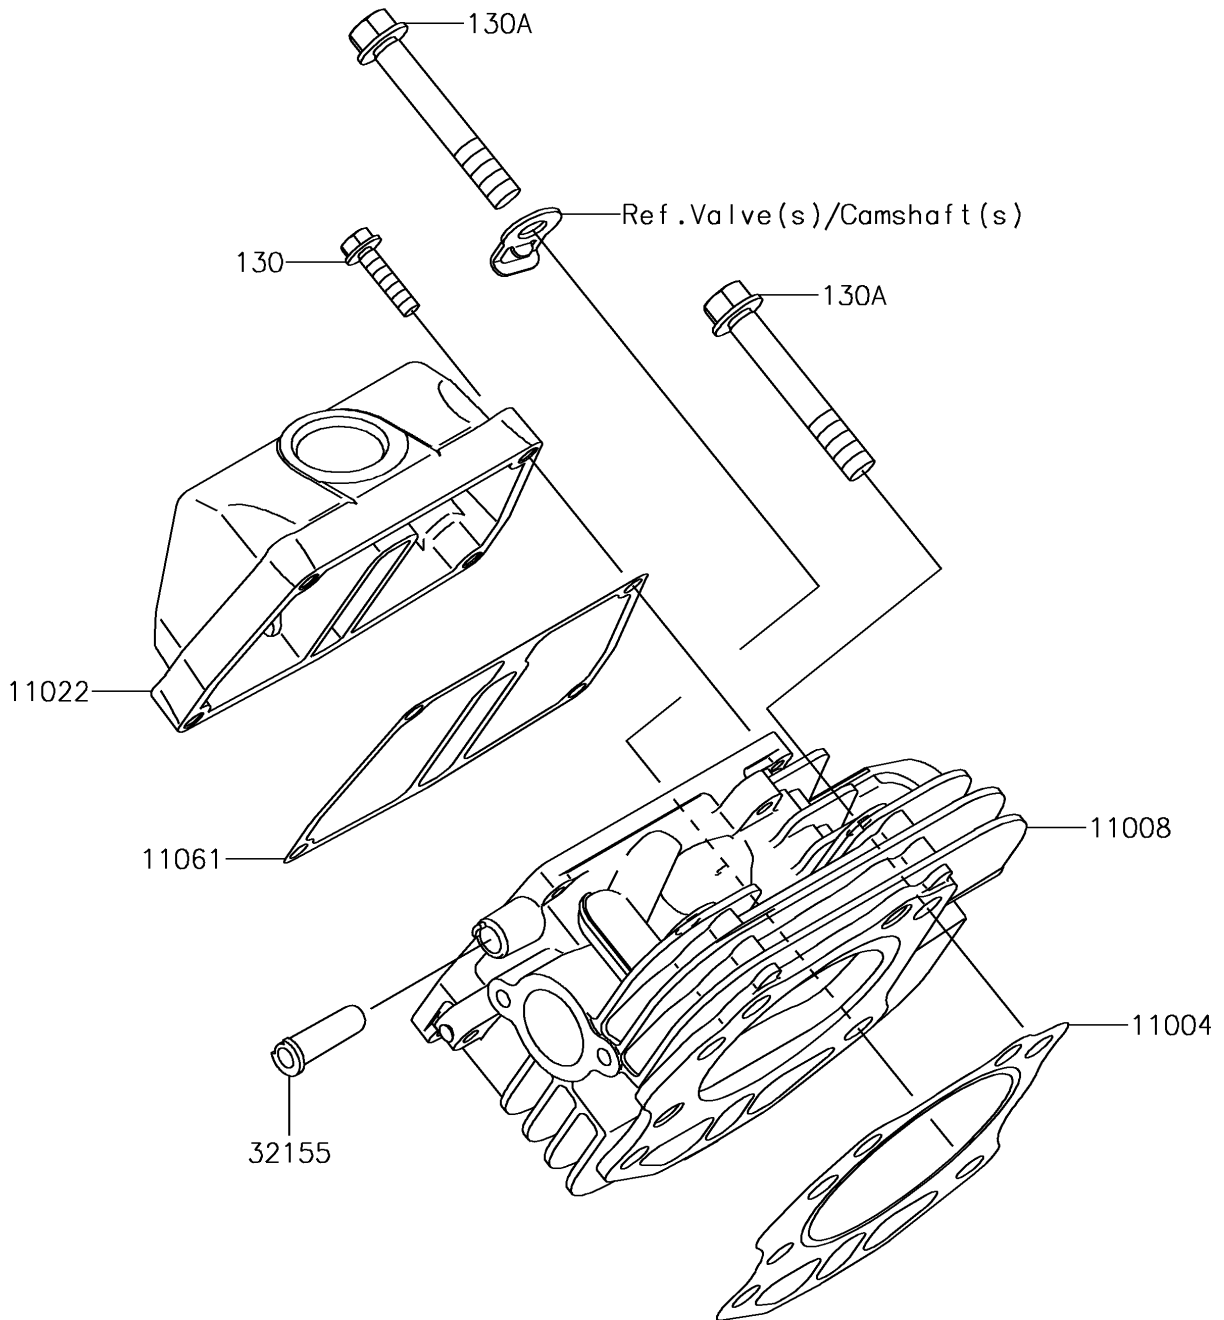

2017 Mule SX 4X4 SE PARTS DIAGRAM

Cylinder Head

E1111

2017 Mule SX 4X4 SE PARTS LIST

Cylinder Head

ITEM NAME	PART NUMBER	QUANTITY
GASKET-HEAD (Ref # 11004)	11004-7017	1
HEAD-COMP-CYLINDER (Ref # 11008)	11008-2162	1
CASE-ROCKER (Ref # 11022)	11022-0045	1
GASKET,CASE-ROCKER (Ref # 11061)	11061-7041	1
PIPE,HEAD-CYLINDER (Ref # 32155)	32155-2213	1
BOLT-FLANGED,6X25 (Ref # 130)	130BA0625	4
BOLT-FLANGED,10X65 (Ref # 130A)	130CA1065	4