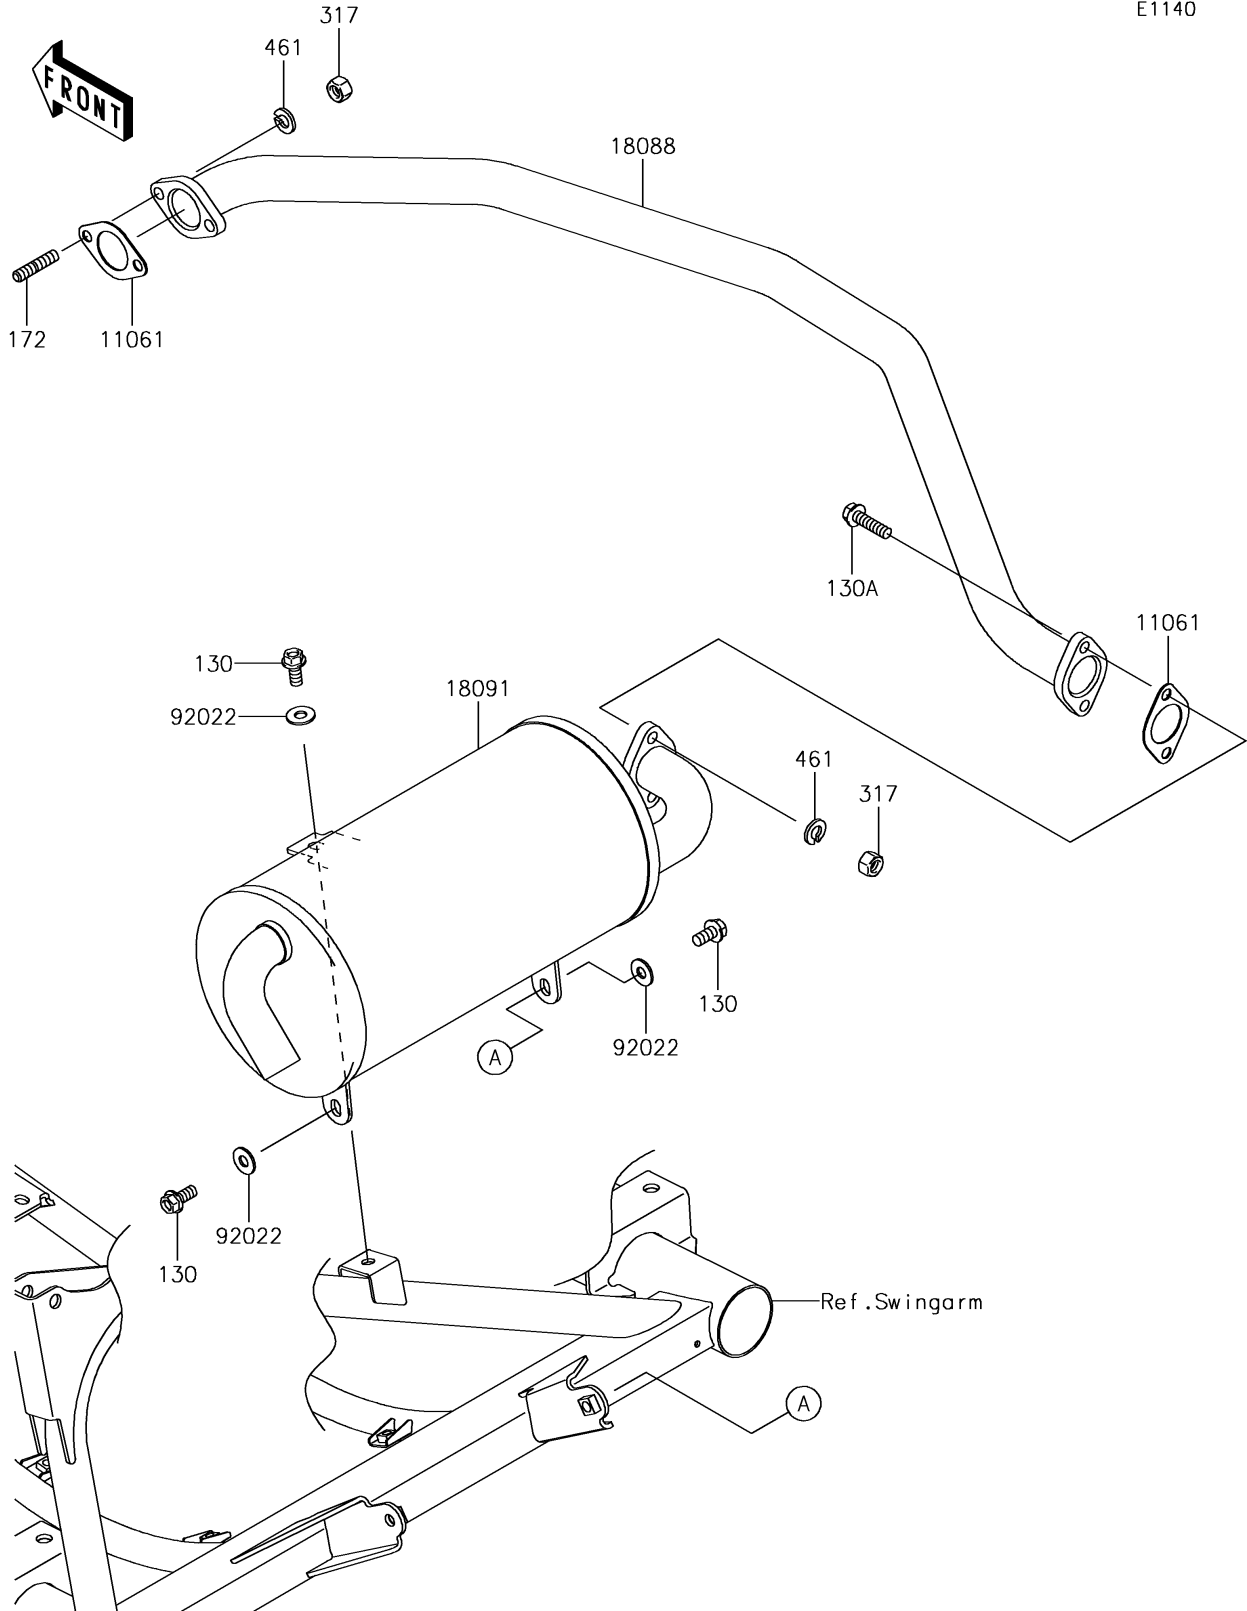

2017 Mule SX 4X4 SE PARTS DIAGRAM

Muffler(s)

E1140

2017 Mule SX 4X4 SE PARTS LIST

Muffler(s)

ITEM NAME	PART NUMBER	QUANTITY
GASKET (Ref # 11061)	11061-0132	2
PIPE-EXHAUST (Ref # 18088)	18088-0191	1
BODY-COMP-MUFFLER (Ref # 18091)	18091-0487	1
WASHER,8.5X20X1.6 (Ref # 92022)	92022-1561	3
BOLT-FLANGED,8X16 (Ref # 130)	130CA0816	3
BOLT-FLANGED,8X30 (Ref # 130A)	130CA0830	2
BOLT-STUD,8X22 (Ref # 172)	172BA0822	2
NUT-HEX-SMALL,8MM (Ref # 317)	317R0800	4
WASHER-SPRING,8MM (Ref # 461)	461DA0800	4