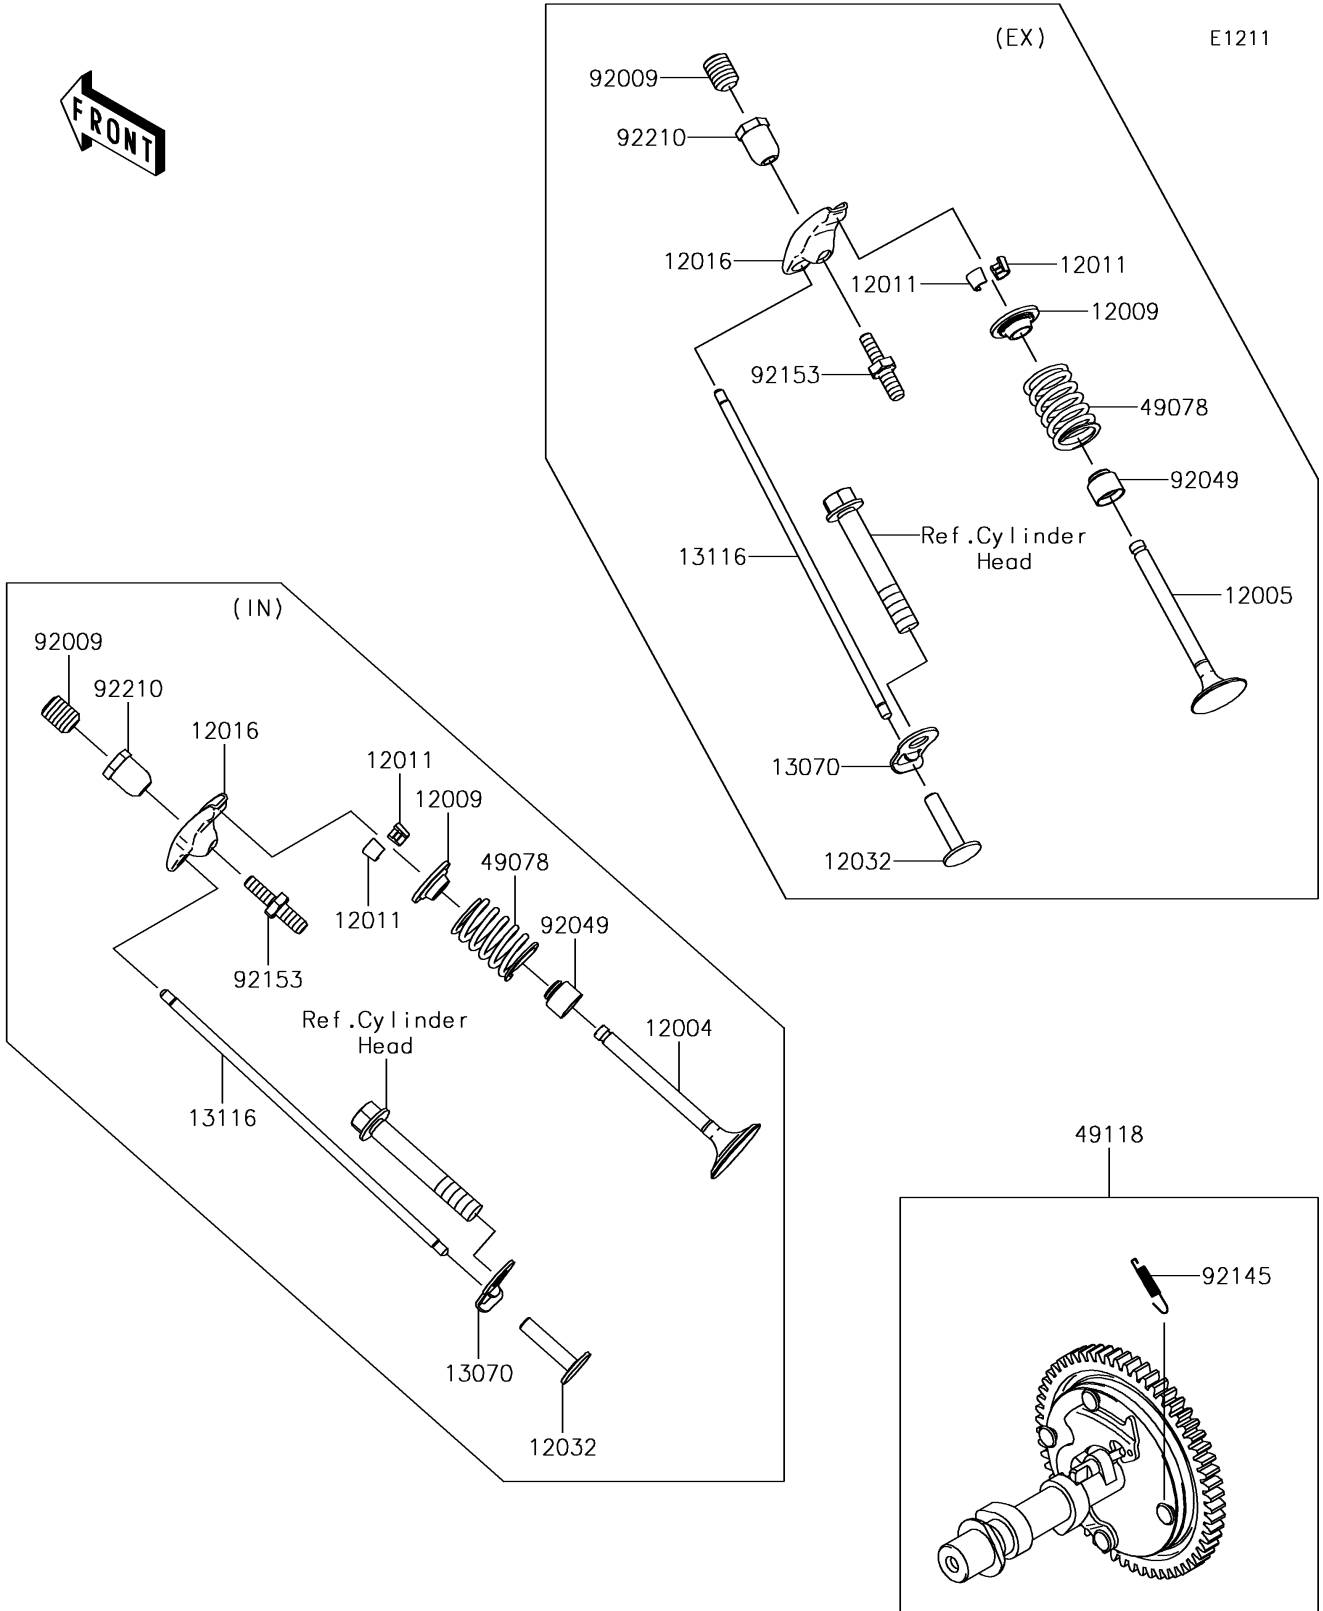

# 2017 MULE SX™ 4x4 SE PARTS DIAGRAM

Valve(s)/Camshaft(s)

## 2017 MULE SX™ 4x4 SE PARTS LIST

Valve(s)/Camshaft(s)

ITEM NAME	PART NUMBER	QUANTITY
VALVE-INTAKE (Ref # 12004)	12004-7004	1
VALVE-EXHAUST (Ref # 12005)	12005-7013	1
RETAINER-VALVE SPRING (Ref # 12009)	12009-7004	2
COLLET (Ref # 12011)	12011-2052	4
ARM-ROCKER (Ref # 12016)	12016-7007	2
TAPPET (Ref # 12032)	12032-7001	2
GUIDE,ROD-PUSH (Ref # 13070)	13070-7012	2
ROD-PUSH (Ref # 13116)	13116-7004	2
SPRING-ENGINE VALVE (Ref # 49078)	49078-7003	2
CAMSHAFT-COMP (Ref # 49118)	49118-0873	1
SCREW (Ref # 92009)	92009-2341	2
SEAL-OIL,7X15X13 (Ref # 92049)	92049-7020	2
SPRING (Ref # 92145)	92145-1653	1
BOLT (Ref # 92153)	92153-7019	2
NUT,M6 (Ref # 92210)	92210-7033	2