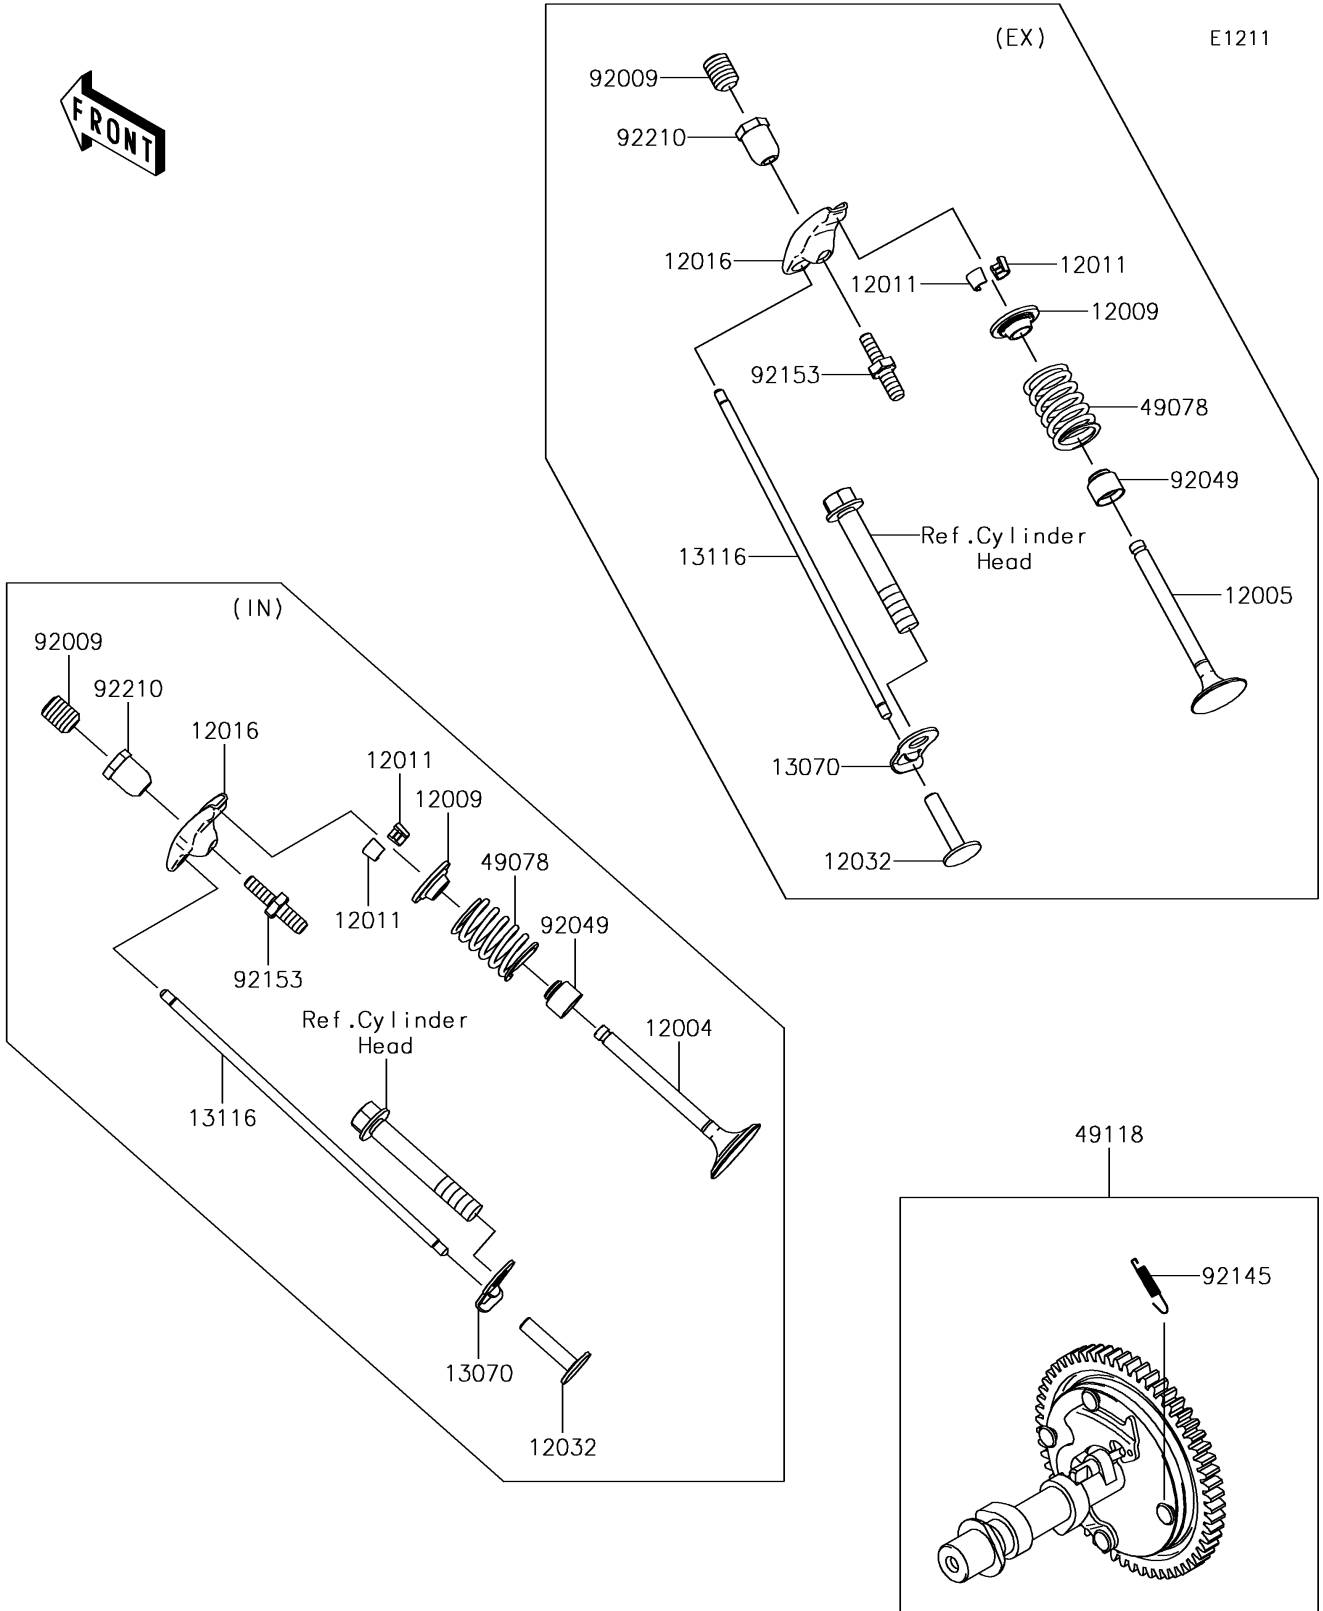

# 2018 MULE SX™ 4x4 SE PARTS DIAGRAM

Valve(s)/Camshaft(s)

## 2018 MULE SX™ 4x4 SE PARTS LIST

Valve(s)/Camshaft(s)

ITEM NAME	PART NUMBER	QUANTITY
VALVE-INTAKE (Ref # 12004)	12004-7004	1
VALVE-EXHAUST (Ref # 12005)	12005-7013	1
RETAINER-VALVE SPRING (Ref # 12009)	12009-7004	2
COLLET (Ref # 12011)	12011-2052	4
ARM-ROCKER (Ref # 12016)	12016-7007	2
TAPPET (Ref # 12032)	12032-7001	2
GUIDE,ROD-PUSH (Ref # 13070)	13070-7012	2
ROD-PUSH (Ref # 13116)	13116-7004	2
SPRING-ENGINE VALVE (Ref # 49078)	49078-7003	2
CAMSHAFT-COMP (Ref # 49118)	49118-0873	1
SCREW (Ref # 92009)	92009-2341	2
SEAL-OIL,7X15X13 (Ref # 92049)	92049-7020	2
SPRING (Ref # 92145)	92145-1653	1
BOLT (Ref # 92153)	92153-7019	2
NUT,M6 (Ref # 92210)	92210-7033	2