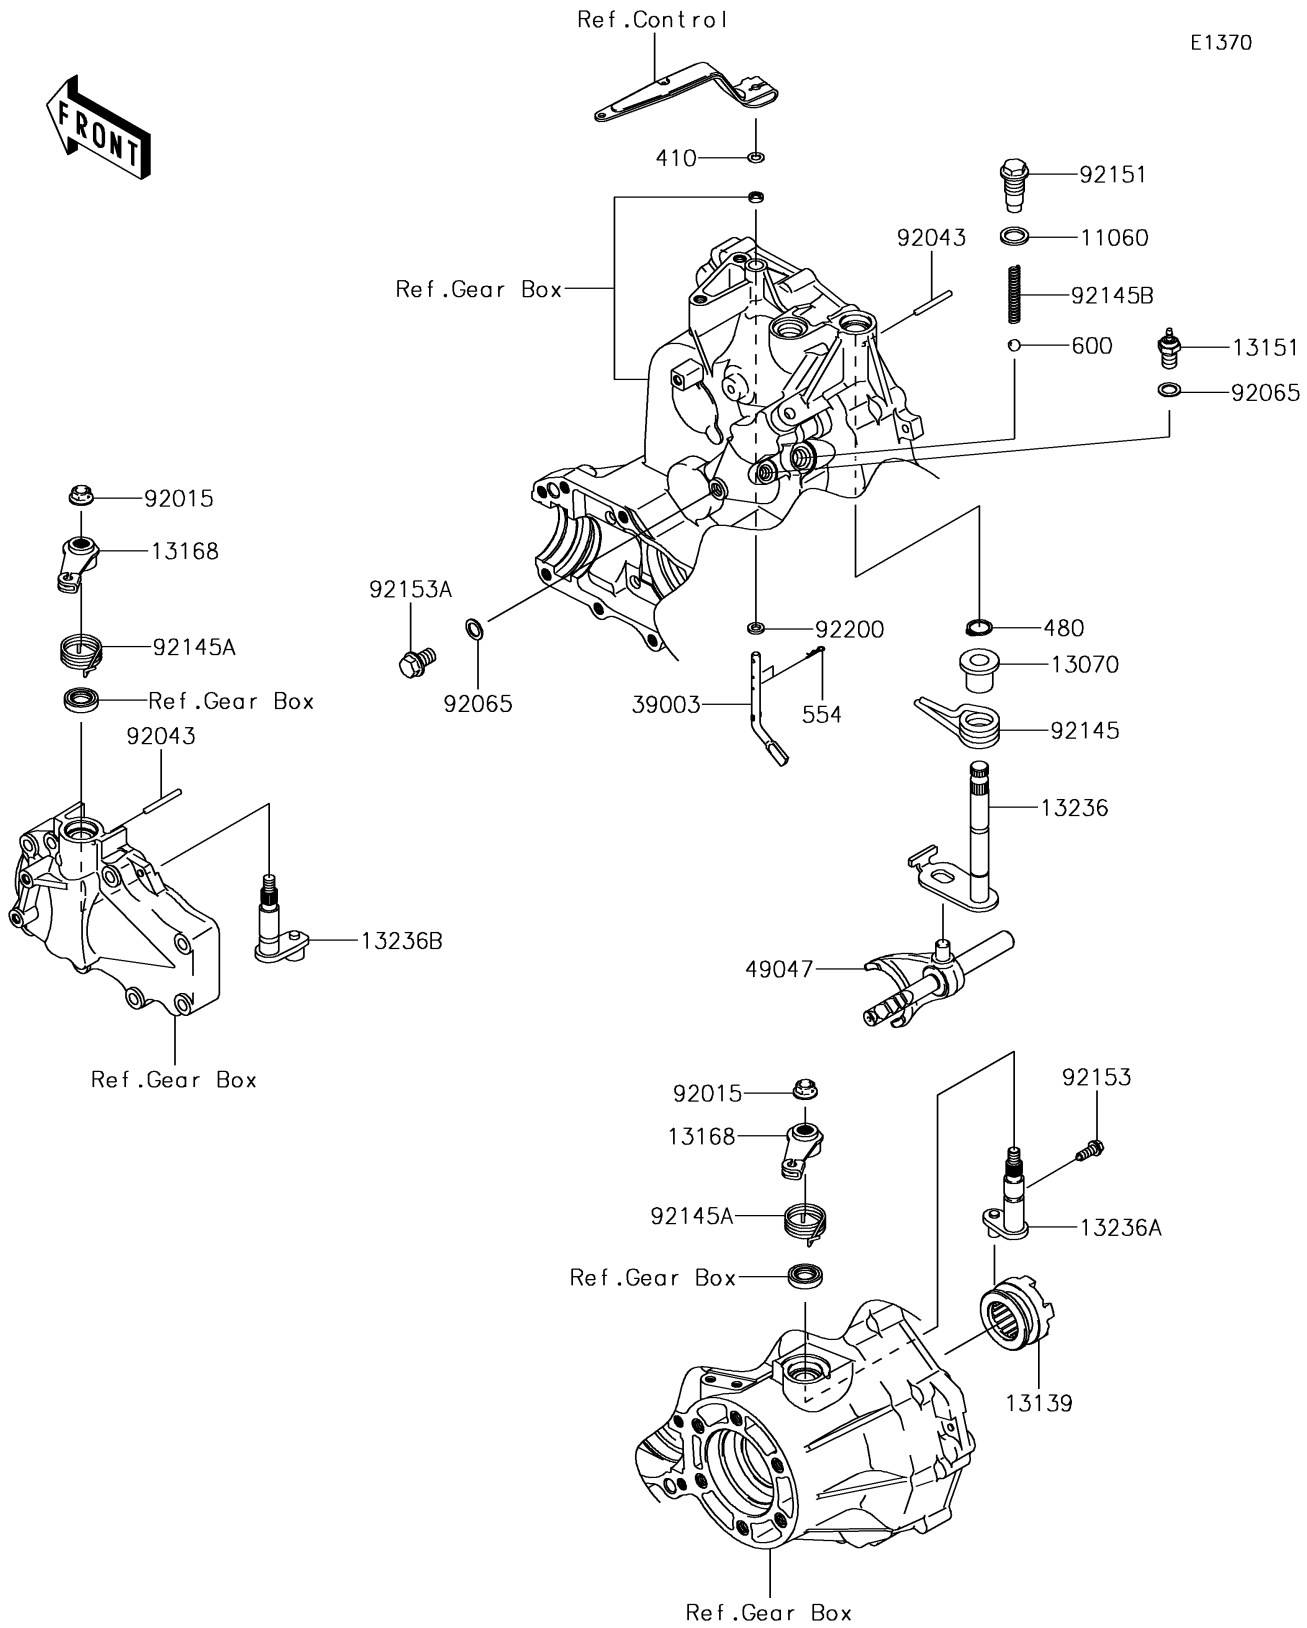

2019 MULE SX™ 4x4 SE PARTS DIAGRAM

Gear Change Mechanism

E1370

2019 MULE SX™ 4x4 SE PARTS LIST

Gear Change Mechanism

ITEM NAME	PART NUMBER	QUANTITY
-----------	-------------	----------