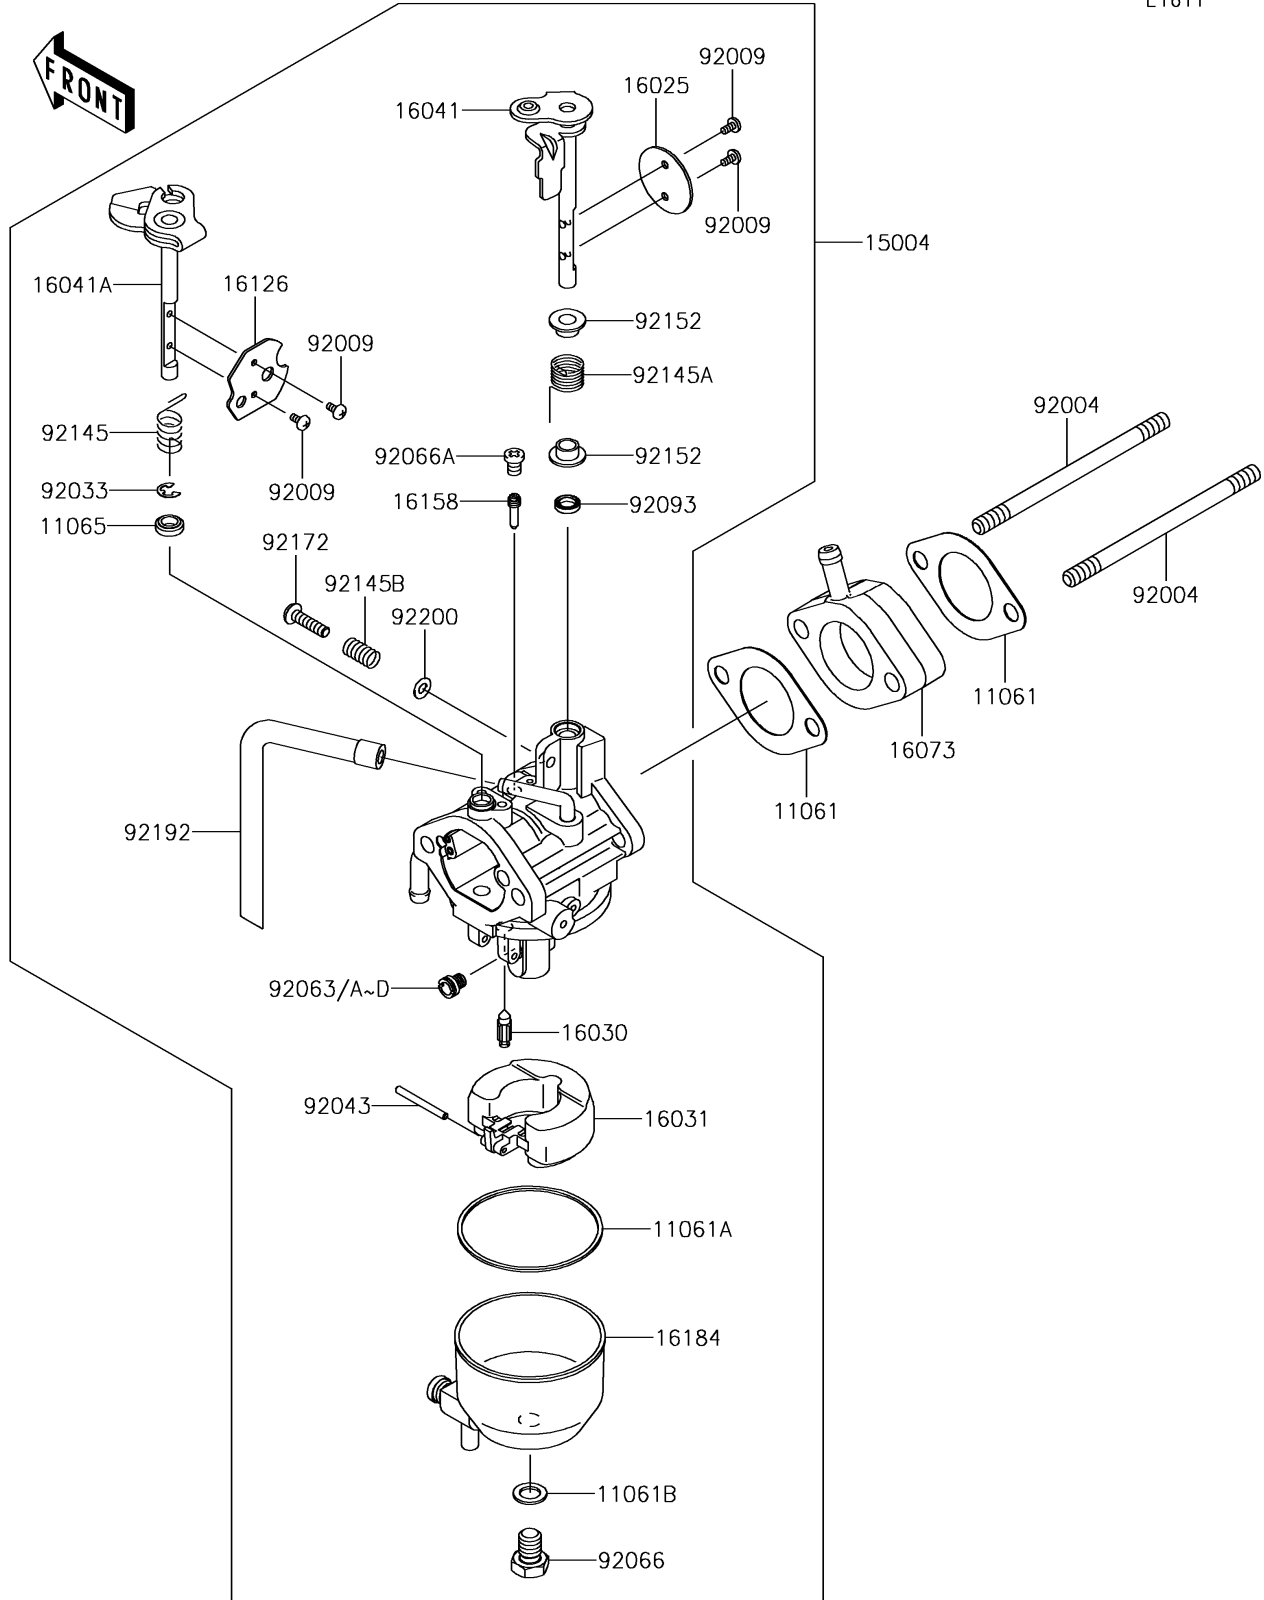

2017 Mule SX 4X4 SE PARTS DIAGRAM

Carburetor

E1611

2017 Mule SX 4X4 SE PARTS LIST

Carburetor

ITEM NAME	PART NUMBER	QUANTITY
GASKET,HEAD-CARB (Ref # 11061)	11061-7027	2
GASKET,FLOAT CHAMBER (Ref # 11061A)	11061-7044	1
GASKET,CHAMBER (Ref # 11061B)	11061-7045	1
CAP (Ref # 11065)	11065-7012	1
CARBURETOR-ASSY (Ref # 15004)	15004-0953	1
VALVE-THROTTLE (Ref # 16025)	16025-7008	1
VALVE-FLOAT (Ref # 16030)	16030-7004	1
FLOAT (Ref # 16031)	16031-7004	1
SHAFT-CARBURETOR (Ref # 16041)	16041-2261	1
SHAFT-CARBURETOR (Ref # 16041A)	16041-2262	1
INSULATOR (Ref # 16073)	16073-0827	1
VALVE (Ref # 16126)	16126-2242	1
JET-SLOW,#54 (Ref # 16158)	16158-2051	1
CHAMBER-ASSY-FLOAT (Ref # 16184)	16184-7018	1
STUD,6X95 (Ref # 92004)	92004-7027	2
SCREW (Ref # 92009)	92009-2049	4
RING-SNAP (Ref # 92033)	92033-7007	1
PIN,FLOAT (Ref # 92043)	92043-7016	1
JET-MAIN,#99 (Ref # 92063)	92063-2458	1
JET-MAIN,#105 (Ref # 92063A)	92063-7013	1
JET-MAIN,#102 (Ref # 92063B)	92063-7014	1
JET-MAIN,#109 (Ref # 92063C)	92063-7044	1
JET-MAIN,#112 (Ref # 92063D)	92063-7045	1
PLUG (Ref # 92066)	92066-7020	1
PLUG (Ref # 92066A)	92066-7021	1
SEAL,D=5.9 (Ref # 92093)	92093-7001	1
SPRING (Ref # 92145)	92145-2151	1
SPRING (Ref # 92145A)	92145-2152	1
SPRING (Ref # 92145B)	92145-7039	1

2017 Mule SX 4X4 SE PARTS LIST

Carburetor

ITEM NAME	PART NUMBER	QUANTITY
COLLAR (Ref # 92152)	92152-7008	2
SCREW (Ref # 92172)	92172-7007	1
TUBE (Ref # 92192)	92192-2085	1
WASHER (Ref # 92200)	92200-7025	1