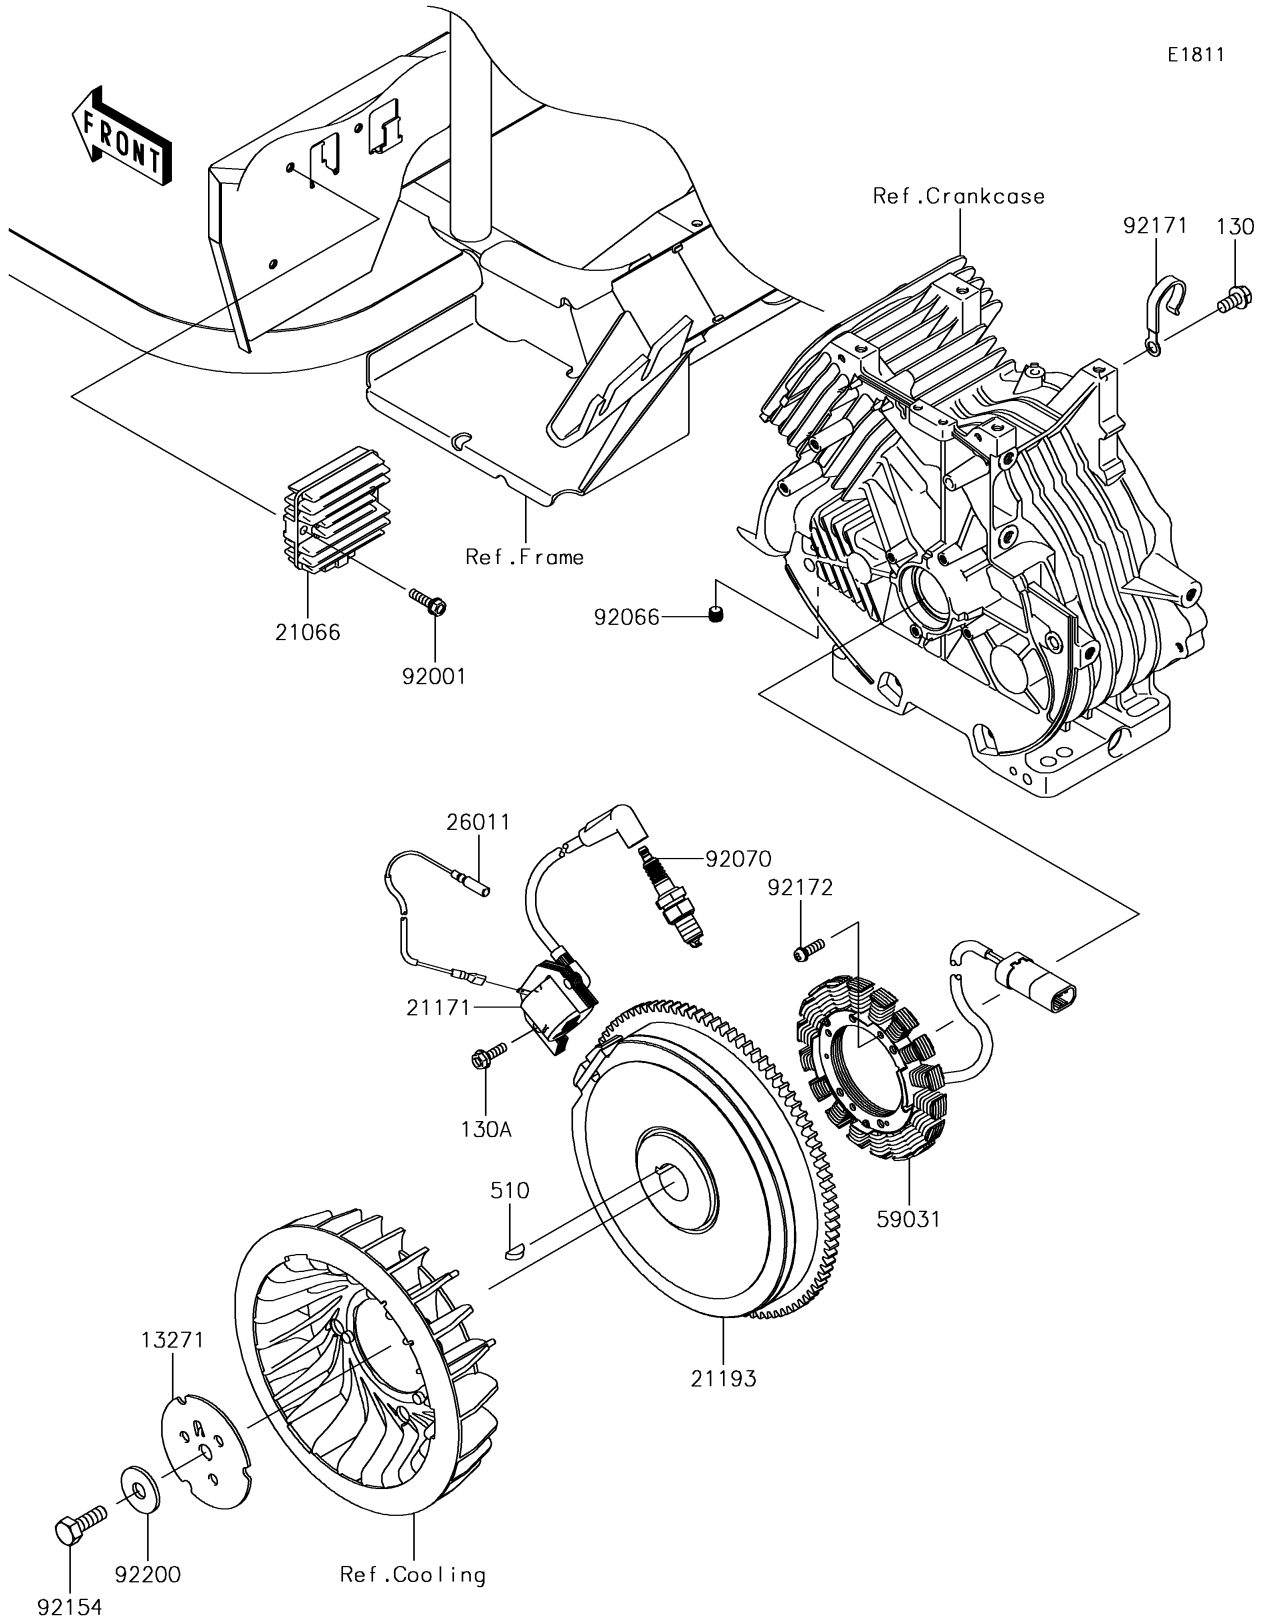

# 2017 Mule SX 4X4 SE PARTS DIAGRAM

## Generator/Ignition Coil

## 2017 Mule SX 4X4 SE PARTS LIST

### Generator/Ignition Coil

ITEM NAME	PART NUMBER	QUANTITY
PLATE,FAN (Ref # 13271)	13271-7029	1
REGULATOR-VOLTAGE (Ref # 21066)	21066-0039	1
COIL-ASSY-IGNITION (Ref # 21171)	21171-7035	1
FLYWHEEL-ASSY (Ref # 21193)	21193-0025	1
WIRE-LEAD (Ref # 26011)	26011-7014	1
COIL-CHARGING (Ref # 59031)	59031-2132	1
BOLT,FLANGED,6X22 (Ref # 92001)	92001-1352	2
PLUG (Ref # 92066)	92066-0762	1
PLUG-SPARK,BPR5ES(NGK),SOLID (Ref # 92070)	92070-2088	1
BOLT,12X30 (Ref # 92154)	92154-7003	1
CLAMP (Ref # 92171)	92171-7005	1
SCREW,5X20 (Ref # 92172)	92172-7018	4
WASHER (Ref # 92200)	92200-7002	1
BOLT-FLANGED,8X16 (Ref # 130)	130AA0816	1
BOLT-FLANGED,6X20 (Ref # 130A)	130BA0620	2
KEY-WOODRUFF (Ref # 510)	510A5100	1