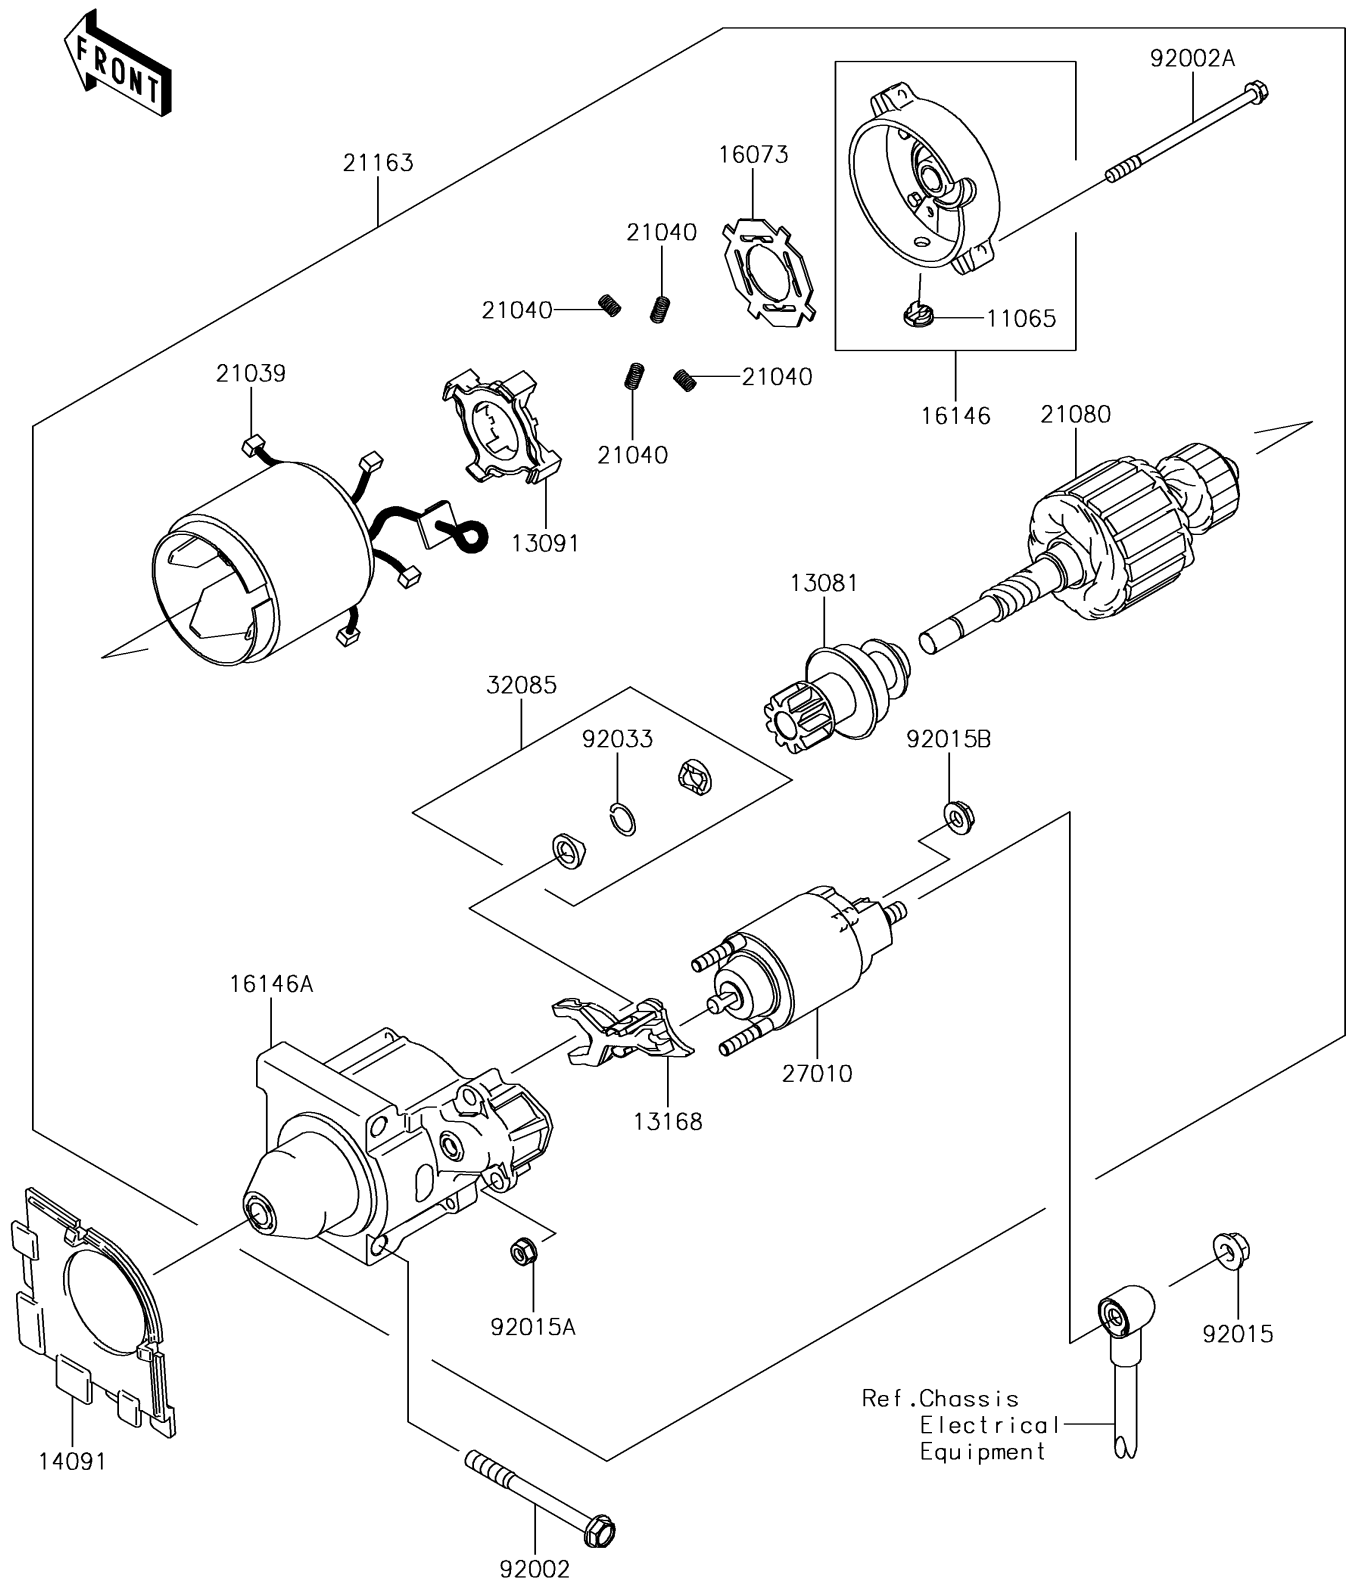

2018 MULE SX™ 4x4 SE PARTS DIAGRAM

Starter Motor

E1840

2018 MULE SX™ 4x4 SE PARTS LIST

Starter Motor

ITEM NAME	PART NUMBER	QUANTITY
CAP (Ref # 11065)	11065-2118	1
CLUTCH-ASSY (Ref # 13081)	13081-2227	1
HOLDER,BRUSH (Ref # 13091)	13091-2068	1
LEVER,SHIFT (Ref # 13168)	13168-2148	1
COVER (Ref # 14091)	14091-7038	1
INSULATOR (Ref # 16073)	16073-2098	1
COVER-ASSY,END (Ref # 16146)	16146-7016	1
COVER-ASSY (Ref # 16146A)	16146-7025	1
BRUSH (Ref # 21039)	21039-2059	4
SPRING-BRUSH (Ref # 21040)	21040-2052	4
ARMATURE (Ref # 21080)	21080-2058	1
STARTER-ELECTRIC (Ref # 21163)	21163-7028	1
SWITCH (Ref # 27010)	27010-7005	1
STOPPER (Ref # 32085)	32085-2097	1
BOLT,8X83 (Ref # 92002)	92002-1794	2
BOLT (Ref # 92002A)	92002-2277	2
NUT,FLANGED,8MM (Ref # 92015)	92015-1406	1
NUT (Ref # 92015A)	92015-2146	2
NUT (Ref # 92015B)	92015-2147	1
RING-SNAP (Ref # 92033)	92033-2081	1