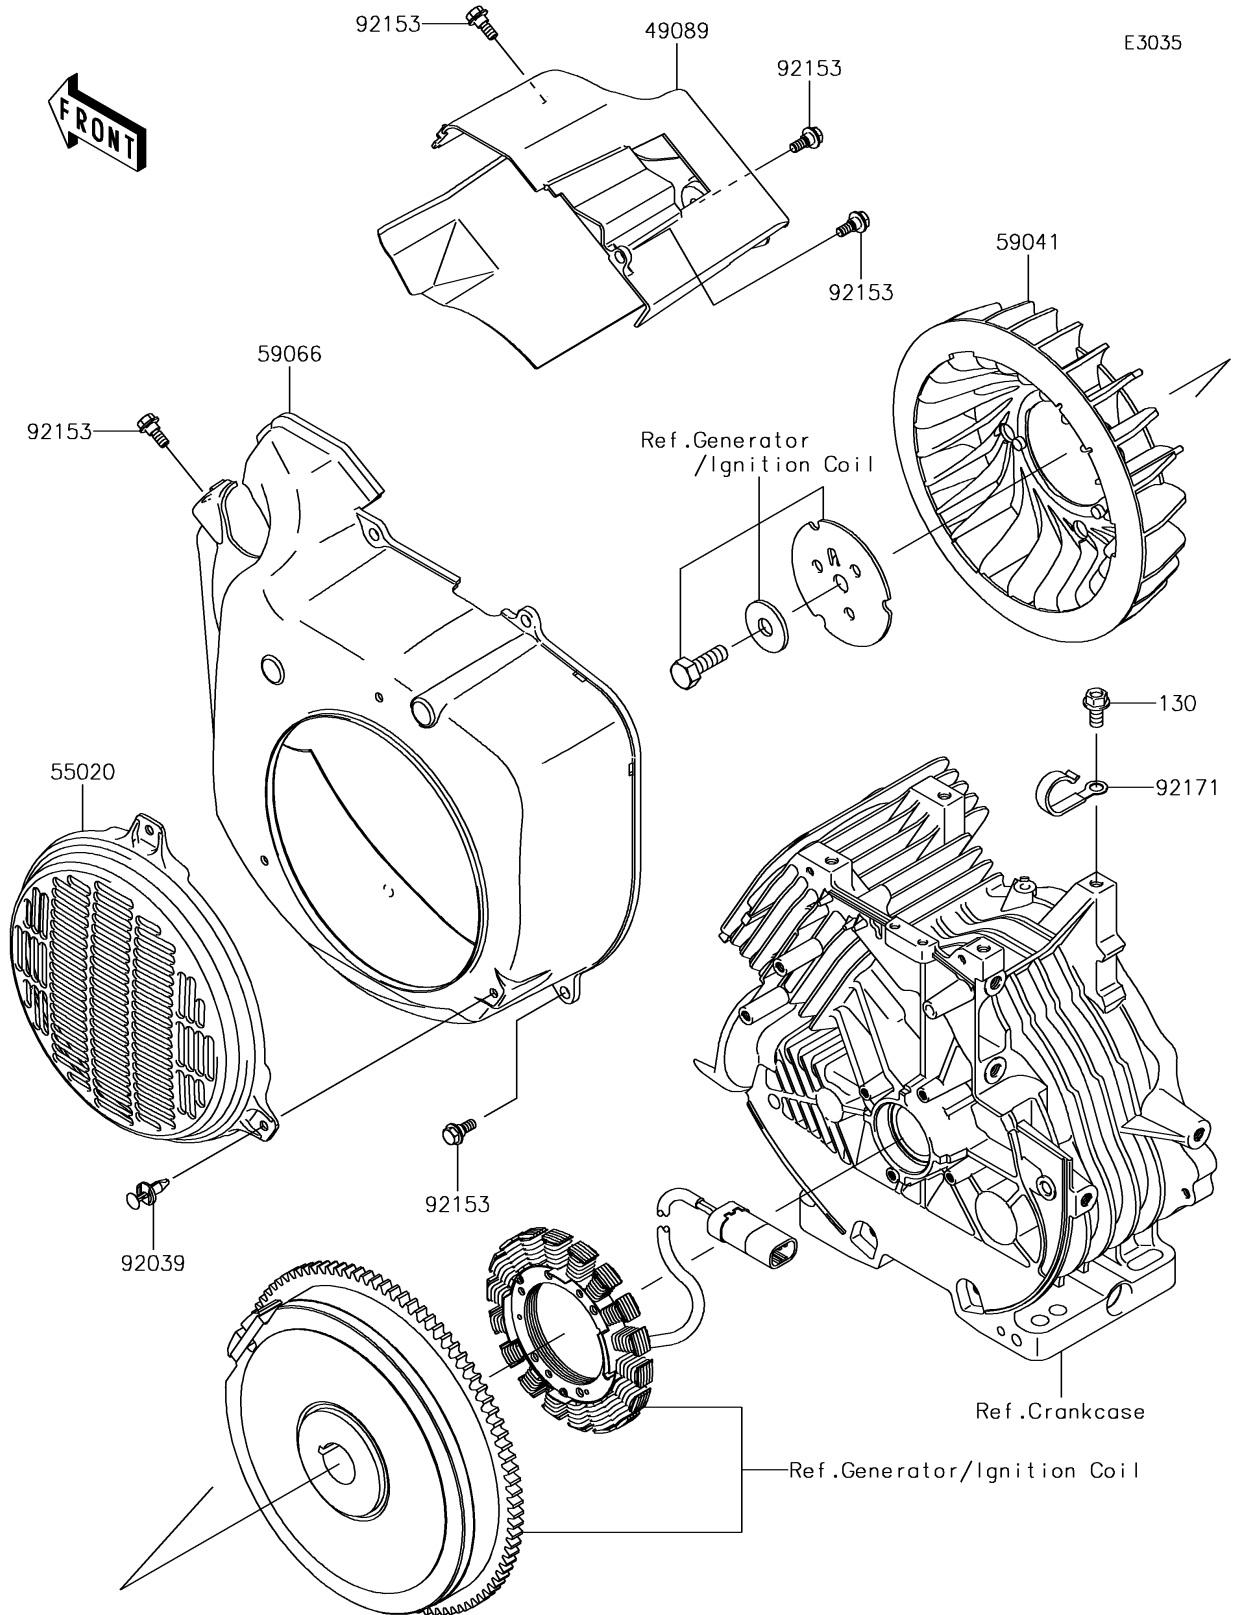

2017 MULE SX™ 4x4 SE PARTS DIAGRAM

Cooling

2017 MULE SX™ 4x4 SE PARTS LIST

Cooling

ITEM NAME	PART NUMBER	QUANTITY
SHROUD-ENGINE (Ref # 49089)	49089-7089	1
GUARD (Ref # 55020)	55020-7008	1
FAN (Ref # 59041)	59041-0014	1
HOUSING-FAN (Ref # 59066)	59066-7059	1
RIVET,GUARD (Ref # 92039)	92039-0751	3
BOLT,FLANGED,6X16 (Ref # 92153)	92153-7007	8
CLAMP (Ref # 92171)	92171-7005	1
BOLT-FLANGED,8X16 (Ref # 130)	130AA0816	1