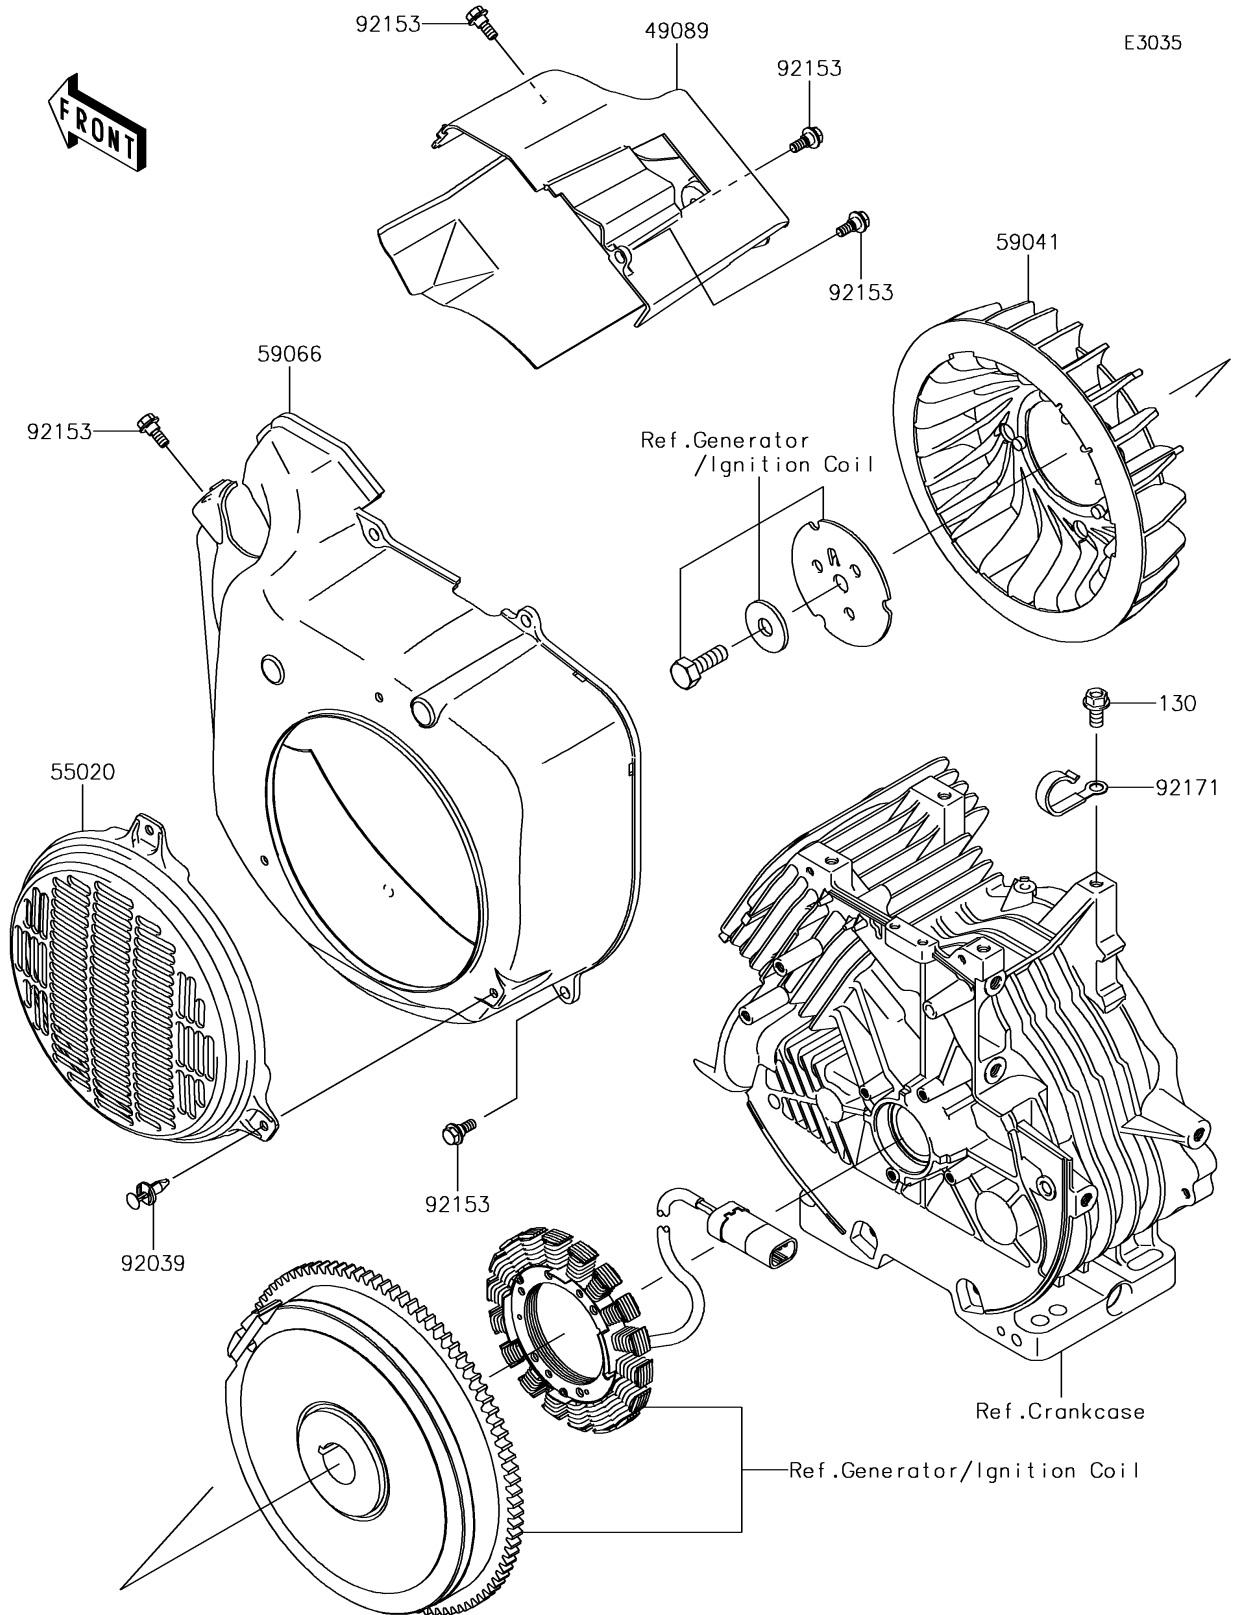

2017 Mule SX 4X4 SE PARTS DIAGRAM

Cooling

2017 Mule SX 4X4 SE PARTS LIST

Cooling

ITEM NAME	PART NUMBER	QUANTITY
SHROUD-ENGINE (Ref # 49089)	49089-7089	1
GUARD (Ref # 55020)	55020-7008	1
FAN (Ref # 59041)	59041-0014	1
HOUSING-FAN (Ref # 59066)	59066-7059	1
RIVET,GUARD (Ref # 92039)	92039-0751	3
BOLT,FLANGED,6X16 (Ref # 92153)	92153-7007	8
CLAMP (Ref # 92171)	92171-7005	1
BOLT-FLANGED,8X16 (Ref # 130)	130AA0816	1