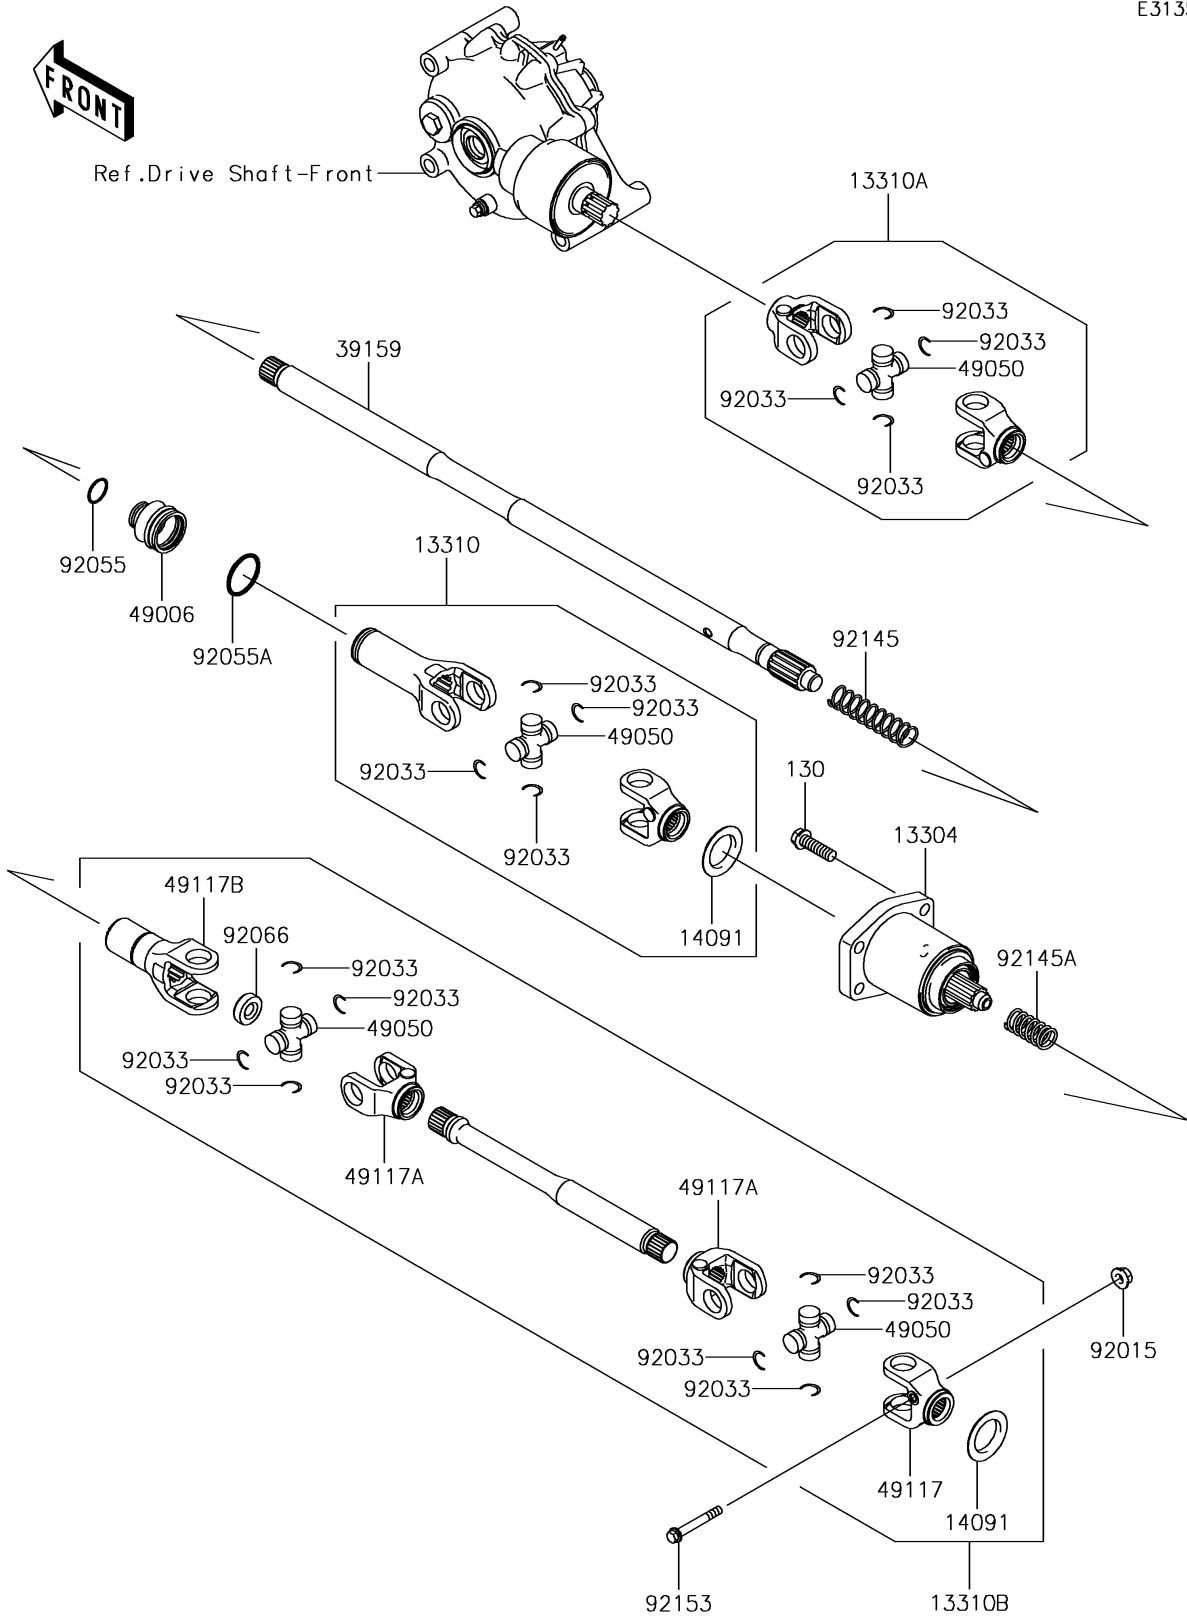

2017 Mule SX 4X4 SE PARTS DIAGRAM

Drive Shaft-Propeller

E3135

2017 Mule SX 4X4 SE PARTS LIST

Drive Shaft-Propeller

ITEM NAME	PART NUMBER	QUANTITY
HOUSING-ASSY (Ref # 13304)	13304-0002	1
SHAFT-ASSY,HOUSING (Ref # 13310)	13310-0569	1
SHAFT-ASSY,FR GEAR (Ref # 13310A)	13310-0570	1
SHAFT-ASSY,RR GEAR (Ref # 13310B)	13310-0571	1
COVER (Ref # 14091)	14091-0434	2
SHAFT-DRIVE,FR (Ref # 39159)	39159-0568	1
BOOT (Ref # 49006)	49006-0010	1
SPIDER (Ref # 49050)	49050-1075	4
YOKE,21T (Ref # 49117)	49117-0568	1
YOKE,21T (Ref # 49117A)	49117-0570	2
YOKE,13T (Ref # 49117B)	49117-0572	1
NUT,LOCK,FLANGED,6MM (Ref # 92015)	92015-1339	1
RING-SNAP (Ref # 92033)	92033-1030	16
RING-O,18X24X3 (Ref # 92055)	92055-1633	1
RING-O,30X35X2.5 (Ref # 92055A)	92055-1693	1
PLUG (Ref # 92066)	92066-0027	1
SPRING (Ref # 92145)	92145-0247	1
SPRING (Ref # 92145A)	92145-0280	1
BOLT,6X44 (Ref # 92153)	92153-0595	1
BOLT-FLANGED,10X35 (Ref # 130)	130BA1035	4