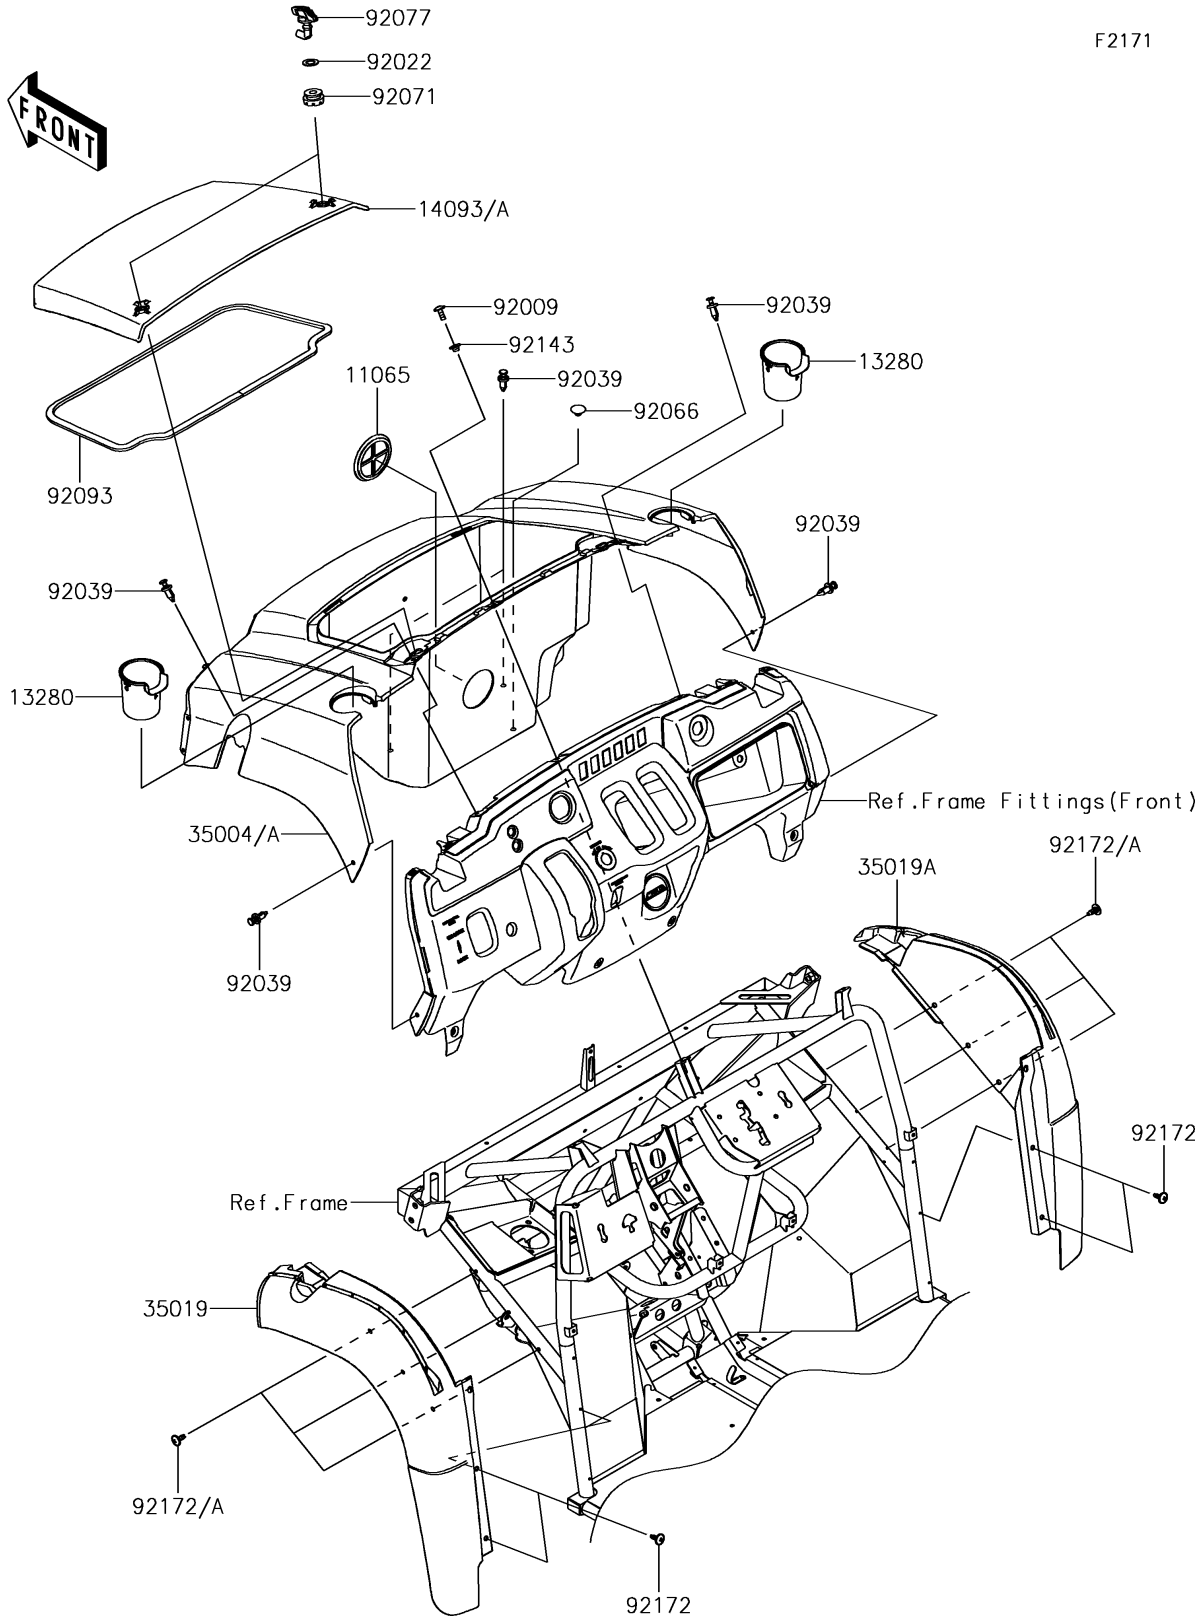

2017 Mule SX 4X4 SE PARTS DIAGRAM

Front Fender(s)

F2171

2017 Mule SX 4X4 SE PARTS LIST

Front Fender(s)

ITEM NAME	PART NUMBER	QUANTITY
CAP,F.BLACK (Ref # 11065)	11065-1053-6Z	1
HOLDER (Ref # 13280)	13280-0879	2
COVER,HOOD,S.RED (Ref # 14093A)	14093-0390-6B	1
FENDER-FRONT,S.RED (Ref # 35004A)	35004-0355-6B	1
FLAP,LH (Ref # 35019)	35019-0608	1
FLAP,RH (Ref # 35019A)	35019-0609	1
SCREW,6X16 (Ref # 92009)	92009-1621	1
WASHER,12.5X22X1.2 (Ref # 92022)	92022-072	2
RIVET (Ref # 92039)	92039-0776	6
PLUG (Ref # 92066)	92066-1485	1
GROMMET (Ref # 92071)	92071-0746	2
KNOB (Ref # 92077)	92077-0033	2
SEAL,6X15X1755 (Ref # 92093)	92093-0688	1
COLLAR (Ref # 92143)	92143-1057	1
SCREW,6X16 (Ref # 92172)	92172-0711	10