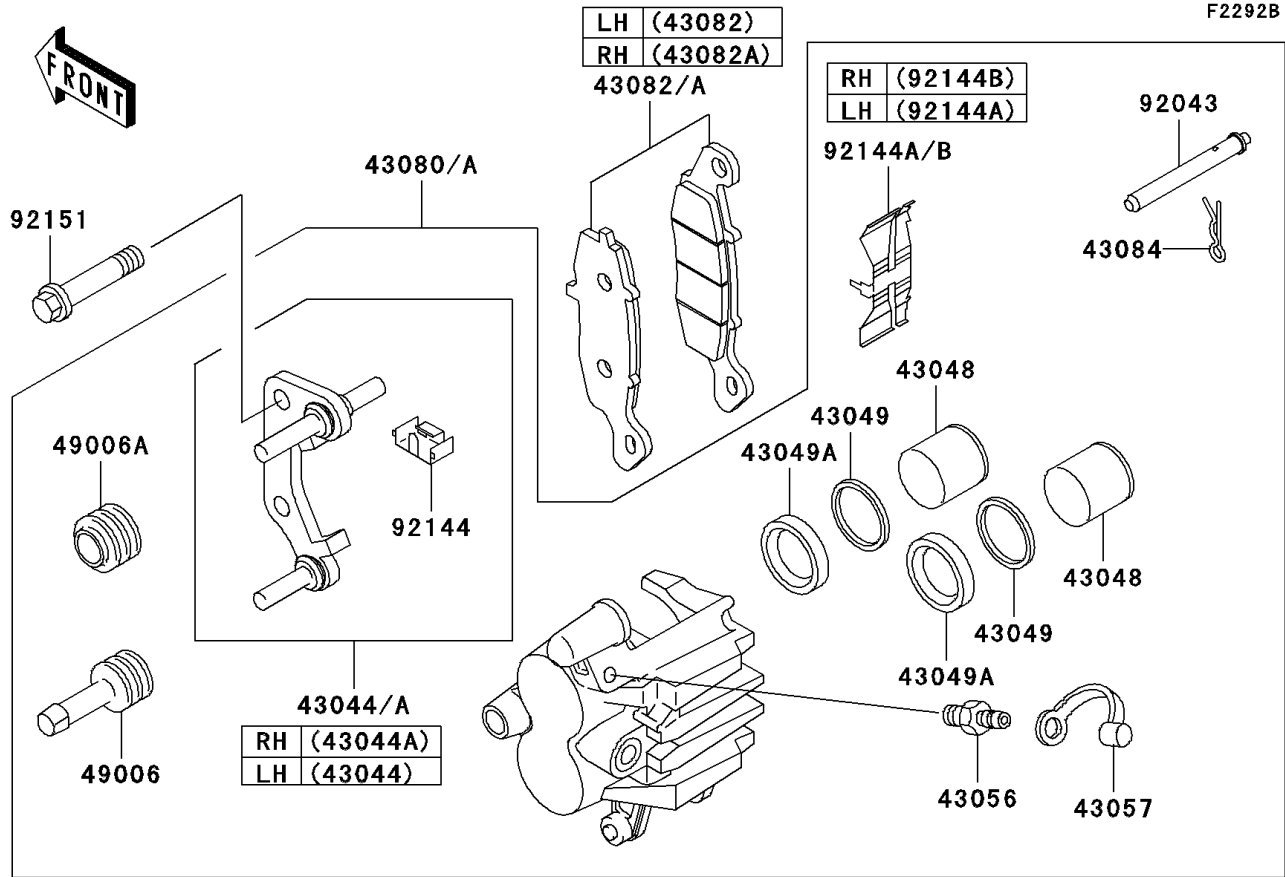

2005 Police 1000 PARTS DIAGRAM

Front Brake(P24)

2005 Police 1000 PARTS LIST

Front Brake(P24)

ITEM NAME	PART NUMBER	QUANTITY
DISC,FR,SILVER (Ref # 41080)	41080-0019-CM	2
HOLDER-COMP-CALIPER,FR,LH (Ref # 43044)	43044-1115	1
HOLDER-COMP-CALIPER (Ref # 43044A)	43044-1116	1
PISTON-CALIPER (Ref # 43048)	43048-1073	4
PACKING (Ref # 43049)	43049-1068	4
PACKING,PISTON SEAL (Ref # 43049A)	43049-1092	4
BREATHER-BRAKE (Ref # 43056)	43056-1054	2
CAP-BREATHER (Ref # 43057)	43057-003	2
CALIPER-SUB-ASSY,FR,RH,BLACK (Ref # 43080)	43080-5015-DJ	1
CALIPER-SUB-ASSY,FR,LH,BLACK (Ref # 43080A)	43080-5017-DJ	1
PAD-ASSY-BRAKE,LH (Ref # 43082)	43082-1282	1
PAD-ASSY-BRAKE,RH (Ref # 43082A)	43082-1283	1
CLAMP,PAD (Ref # 43084)	43084-003	2
BOOT,CALIPER (Ref # 49006)	49006-1054	2
BOOT,CALIPER (Ref # 49006A)	49006-1095	2
PIN,PAD (Ref # 92043)	92043-1489	2
SPRING,STOPPER (Ref # 92144)	92144-1831	2
SPRING,PAD,LH (Ref # 92144A)	92144-1832	1
SPRING,PAD,RH (Ref # 92144B)	92144-1844	1
BOLT,SOCKET,8X30 (Ref # 92150)	92150-1771	14
BOLT,FLANGED,10X47 (Ref # 92151)	92151-1321	4