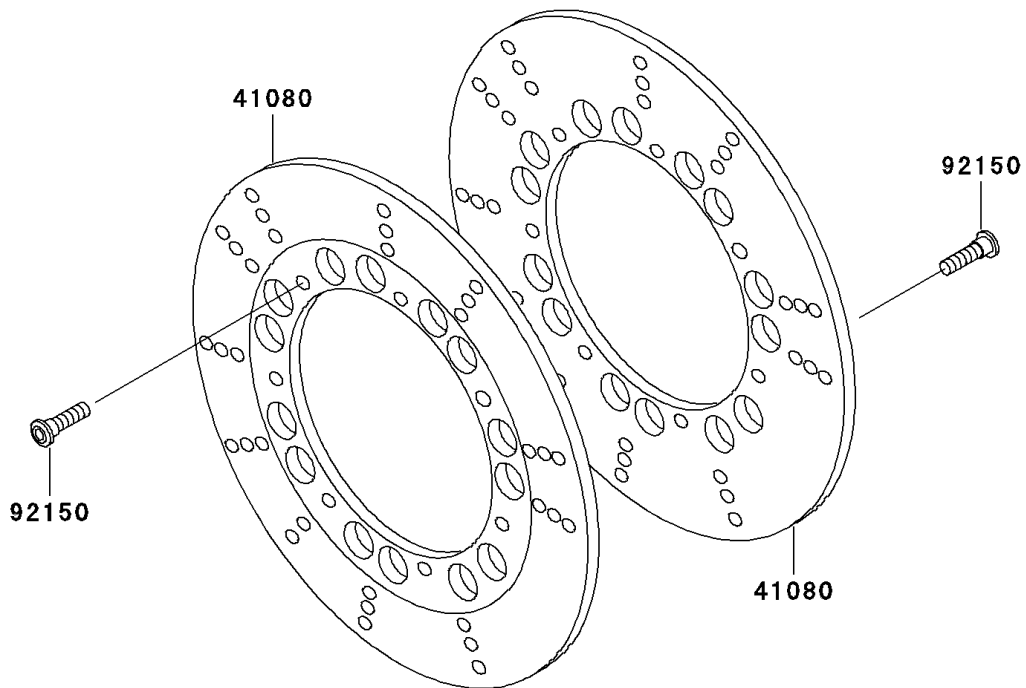

2005 Police 1000 PARTS DIAGRAM

Front Brake(P24)

2005 Police 1000 PARTS LIST

Front Brake(P24)

ITEM NAME	PART NUMBER	QUANTITY
DISC,FR,SILVER (Ref # 41080)	41080-0019-CM	2
HOLDER-COMP-CALIPER,FR,LH (Ref # 43044)	43044-1115	1
HOLDER-COMP-CALIPER (Ref # 43044A)	43044-1116	1
PISTON-CALIPER (Ref # 43048)	43048-1073	4
PACKING (Ref # 43049)	43049-1068	4
PACKING,PISTON SEAL (Ref # 43049A)	43049-1092	4
BREATHER-BRAKE (Ref # 43056)	43056-1054	2
CAP-BREATHER (Ref # 43057)	43057-003	2
CALIPER-SUB-ASSY,FR,RH,BLACK (Ref # 43080)	43080-5015-DJ	1
CALIPER-SUB-ASSY,FR,LH,BLACK (Ref # 43080A)	43080-5017-DJ	1
PAD-ASSY-BRAKE,LH (Ref # 43082)	43082-1282	1
PAD-ASSY-BRAKE,RH (Ref # 43082A)	43082-1283	1
CLAMP,PAD (Ref # 43084)	43084-003	2
BOOT,CALIPER (Ref # 49006)	49006-1054	2
BOOT,CALIPER (Ref # 49006A)	49006-1095	2
PIN,PAD (Ref # 92043)	92043-1489	2
SPRING,STOPPER (Ref # 92144)	92144-1831	2
SPRING,PAD,LH (Ref # 92144A)	92144-1832	1
SPRING,PAD,RH (Ref # 92144B)	92144-1844	1
BOLT,SOCKET,8X30 (Ref # 92150)	92150-1771	14
BOLT,FLANGED,10X47 (Ref # 92151)	92151-1321	4