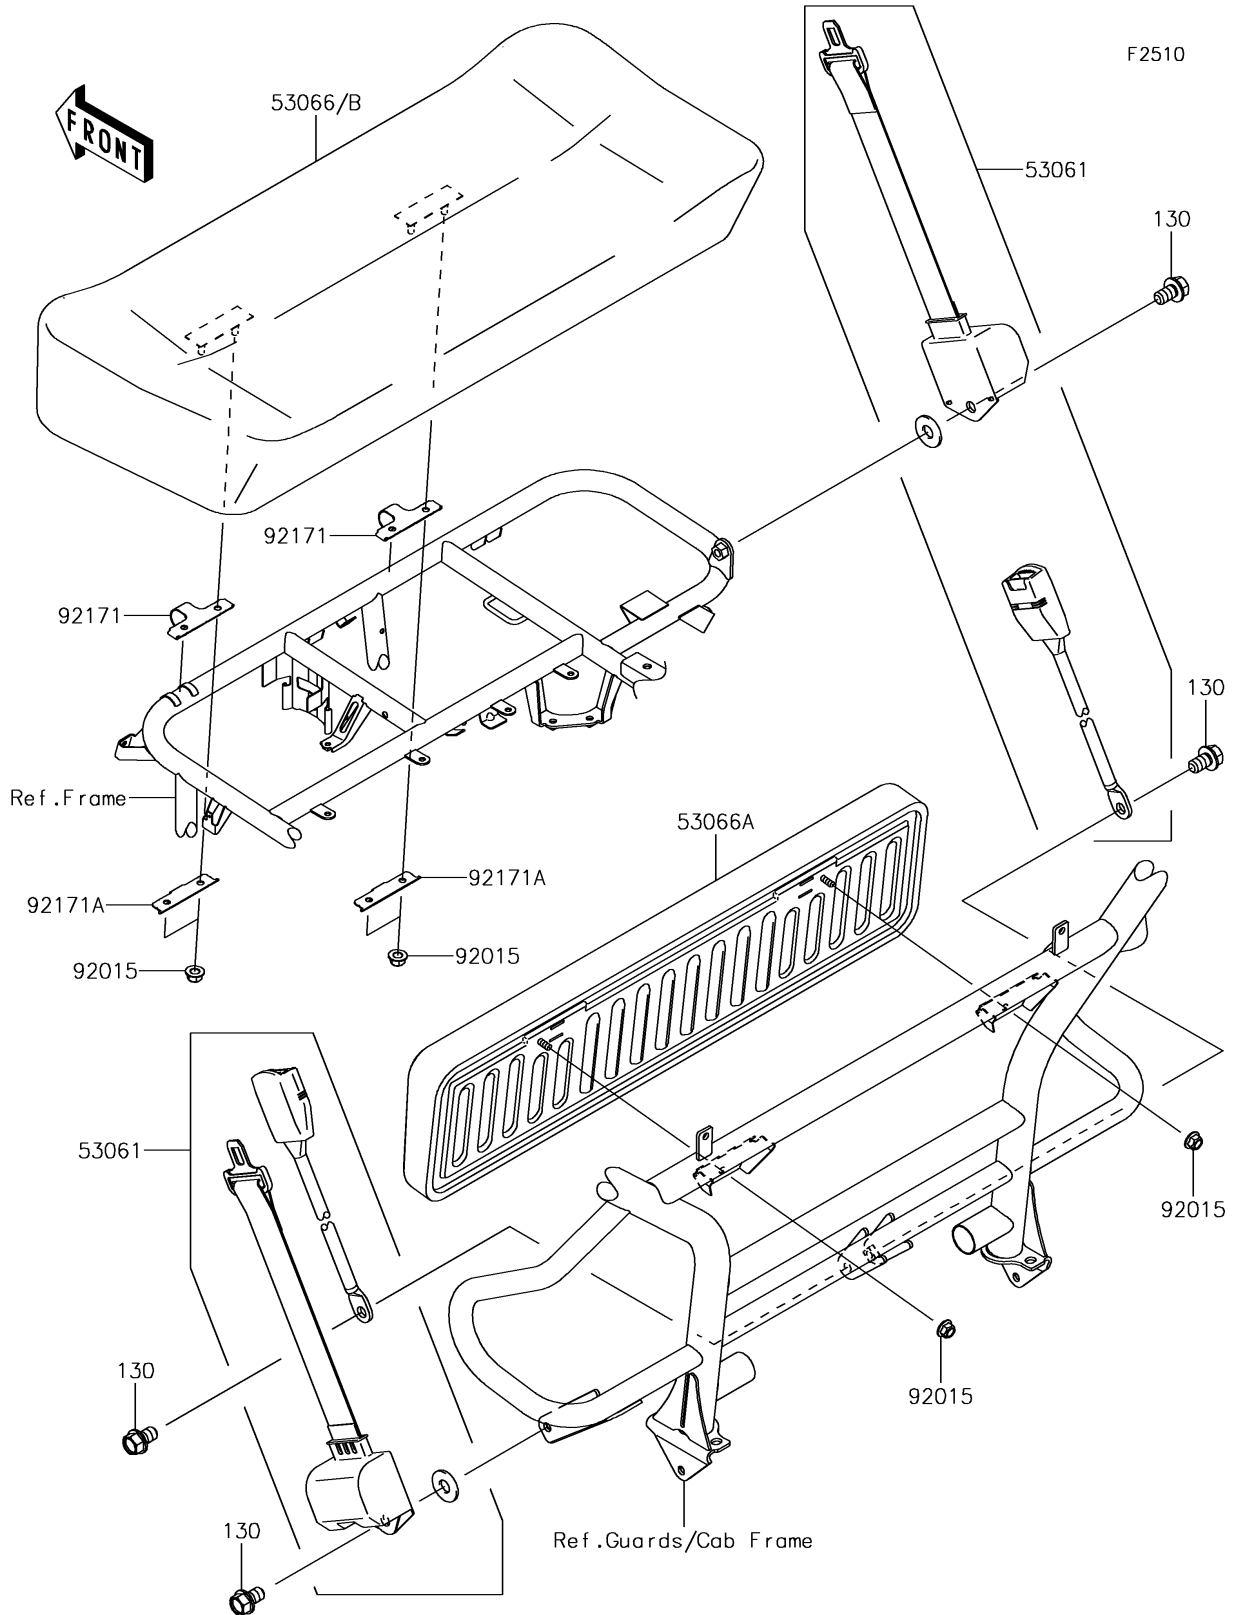

# 2017 Mule SX 4X4 SE PARTS DIAGRAM

Seat

## 2017 Mule SX 4X4 SE PARTS LIST

### Seat

ITEM NAME	PART NUMBER	QUANTITY
BELT-SEAT (Ref # 53061)	53061-0050	2
SEAT-ASSY,CUSHION,BLACK (Ref # 53066)	53066-0269-MA	1
SEAT-ASSY,BACK,BLACK (Ref # 53066A)	53066-0270-MA	1
NUT,FLANGED,LOCK,8MM (Ref # 92015)	92015-1668	6
CLAMP (Ref # 92171)	92171-0441	2
CLAMP (Ref # 92171A)	92171-0442	2
BOLT-FLANGED,12X20 (Ref # 130)	130BA1220	4