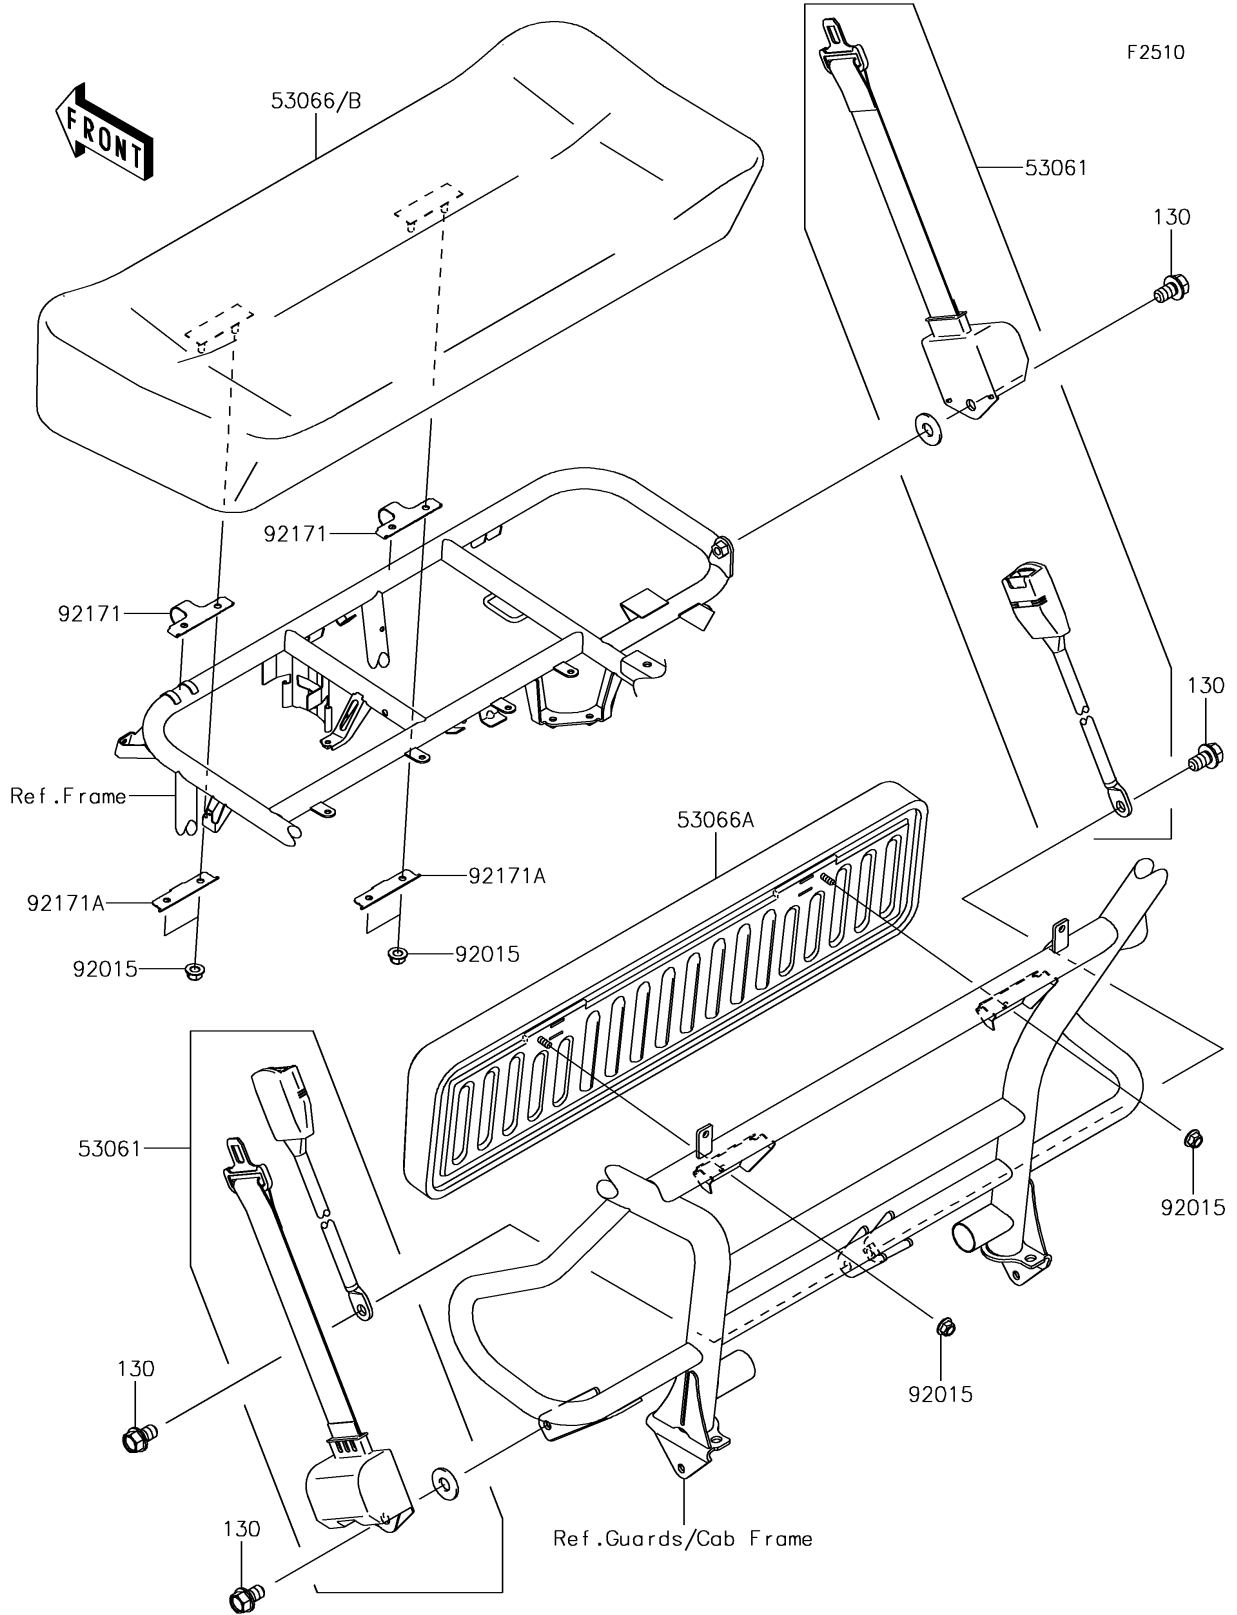

# 2017 Mule SX 4X4 SE PARTS DIAGRAM

Seat

## 2017 Mule SX 4X4 SE PARTS LIST

### Seat

ITEM NAME	PART NUMBER	QUANTITY
BELT-SEAT (Ref # 53061)	53061-0050	2
SEAT-ASSY,CUSHION,BLACK (Ref # 53066)	53066-0269-MA	1
SEAT-ASSY,BACK,BLACK (Ref # 53066A)	53066-0270-MA	1
NUT,FLANGED,LOCK,8MM (Ref # 92015)	92015-1668	6
CLAMP (Ref # 92171)	92171-0441	2
CLAMP (Ref # 92171A)	92171-0442	2
BOLT-FLANGED,12X20 (Ref # 130)	130BA1220	4