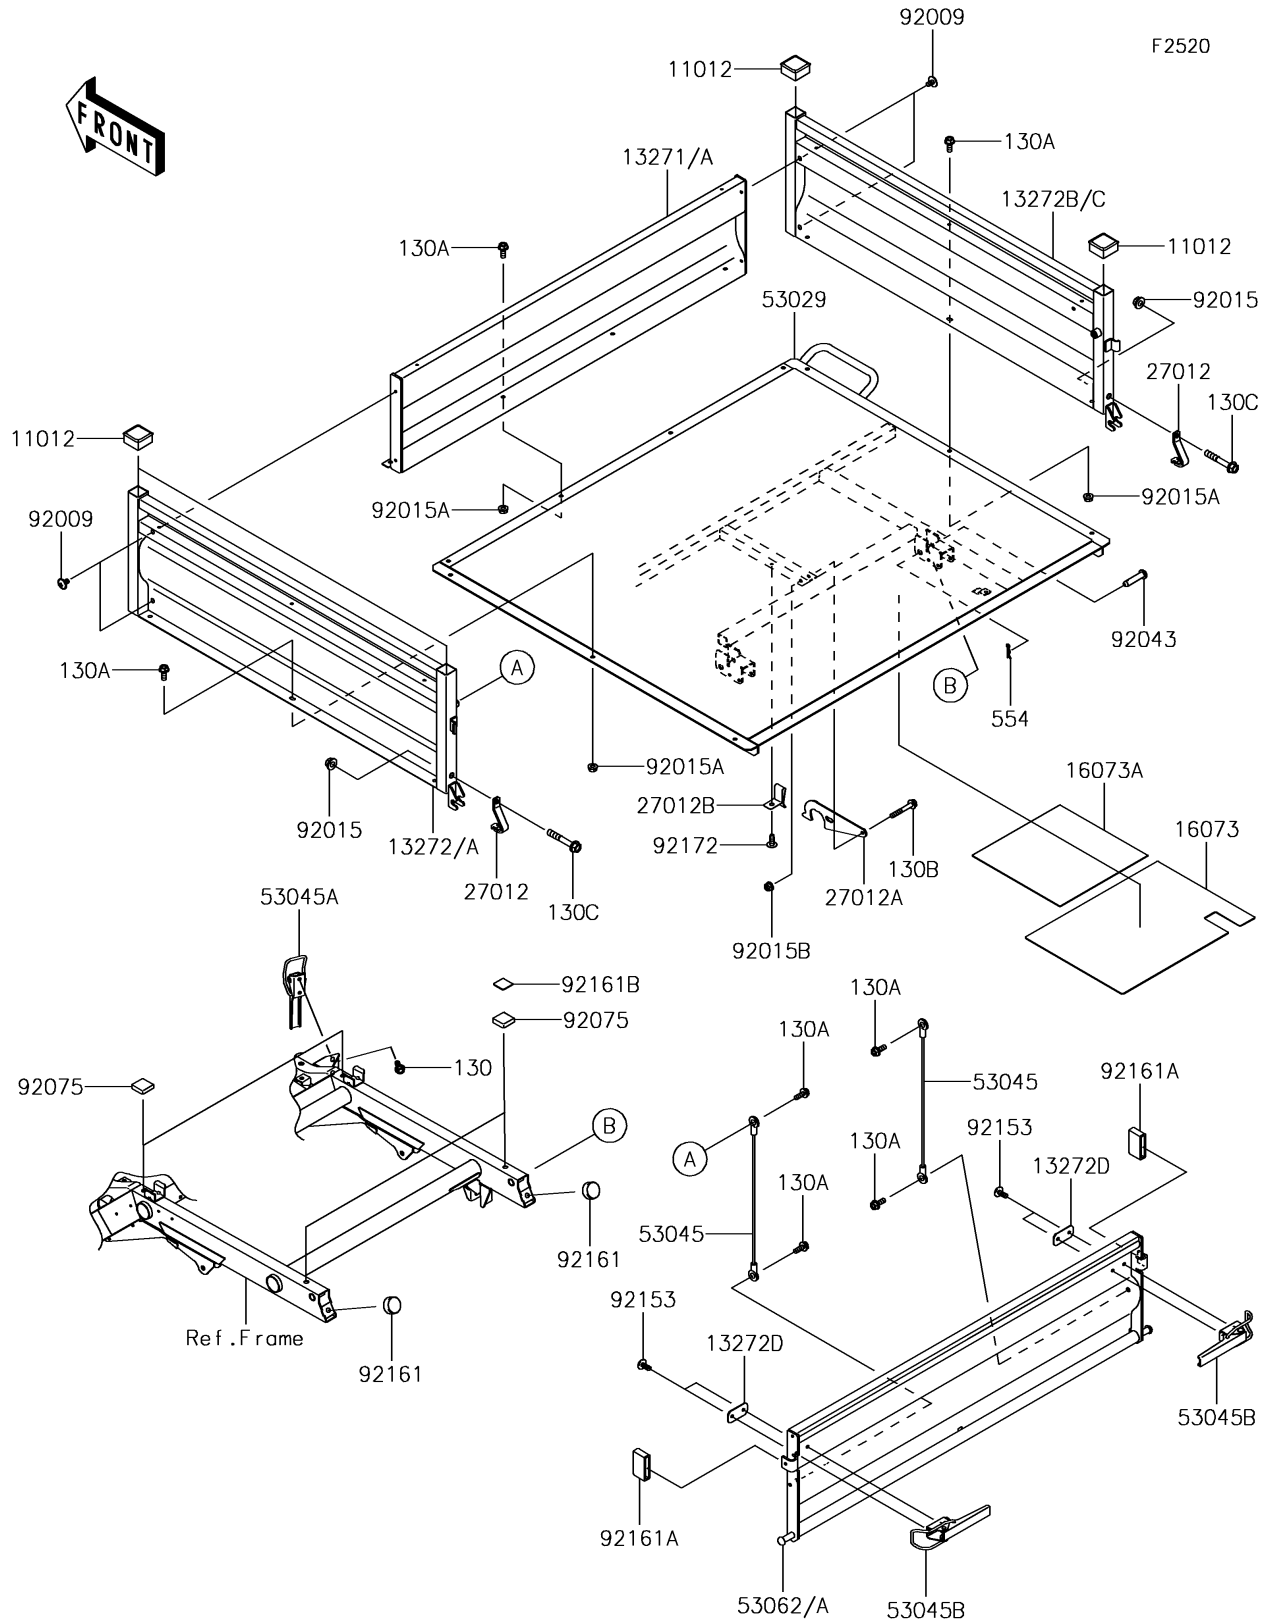

# 2017 Mule SX 4X4 SE PARTS DIAGRAM

Carrier(s)(-JK1AFEN1 KB502663)

## 2017 Mule SX 4X4 SE PARTS LIST

Carrier(s)(-JK1AFEN1 KB502663)

ITEM NAME	PART NUMBER	QUANTITY
CAP (Ref # 11012)	11012-1784	4
PLATE,CARRIER,SIDE,FR,S.RED (Ref # 13271A)	13271-0385-VM	1
PLATE,SIDE CARRIER,LH,S.RED (Ref # 13272A)	13272-2098-VM	1
PLATE,SIDE CARRIER,RH,S.RED (Ref # 13272C)	13272-2099-VM	1
PLATE (Ref # 13272D)	13272-7516	2
INSULATOR,295X400 (Ref # 16073)	16073-0849	1
INSULATOR,265X265 (Ref # 16073A)	16073-0850	1
HOOK,TAIL GATE (Ref # 27012)	27012-0022	2
HOOK (Ref # 27012A)	27012-0044	1
HOOK,CARRIER (Ref # 27012B)	27012-1445	1
CARRIER,BASE,T.BLACK (Ref # 53029)	53029-0345-388	1
HOOK-ASSY,CABLE (Ref # 53045)	53045-0030	2
HOOK-ASSY (Ref # 53045A)	53045-0032	1
HOOK-ASSY (Ref # 53045B)	53045-0033	2
GATE-TAIL,S.RED (Ref # 53062A)	53062-0024-VM	1
SCREW,6X10 (Ref # 92009)	92009-1661	4
NUT,FLANGED,8MM (Ref # 92015)	92015-1014	2
NUT,FLANGED,6MM (Ref # 92015A)	92015-1367	10
NUT,LOCK,FLANGED,6MM (Ref # 92015B)	92015-1675	1
PIN,12X54 (Ref # 92043)	92043-1451	2
DAMPER (Ref # 92075)	92075-1882	4
BOLT,SOCKET,6X14 (Ref # 92153)	92153-1021	4
DAMPER,SEAT (Ref # 92161)	92161-1065	2
DAMPER (Ref # 92161A)	92161-7519	2
DAMPER (Ref # 92161B)	92161-7520	2
SCREW,TAPPING,6X16 (Ref # 92172)	92172-0739	1
BOLT-FLANGED,6X14 (Ref # 130)	130BA0614	2
BOLT-FLANGED,6X16 (Ref # 130A)	130BA0616	14
BOLT-FLANGED,6X40 (Ref # 130B)	130BA0640	1

## 2017 Mule SX 4X4 SE PARTS LIST

Carrier(s)(-JK1AFEN1 KB502663)

ITEM NAME	PART NUMBER	QUANTITY
BOLT-FLANGED,8X50 (Ref # 130C)	130BA0850	2
PIN-SNAP,12MM (Ref # 554)	554DA1200	2