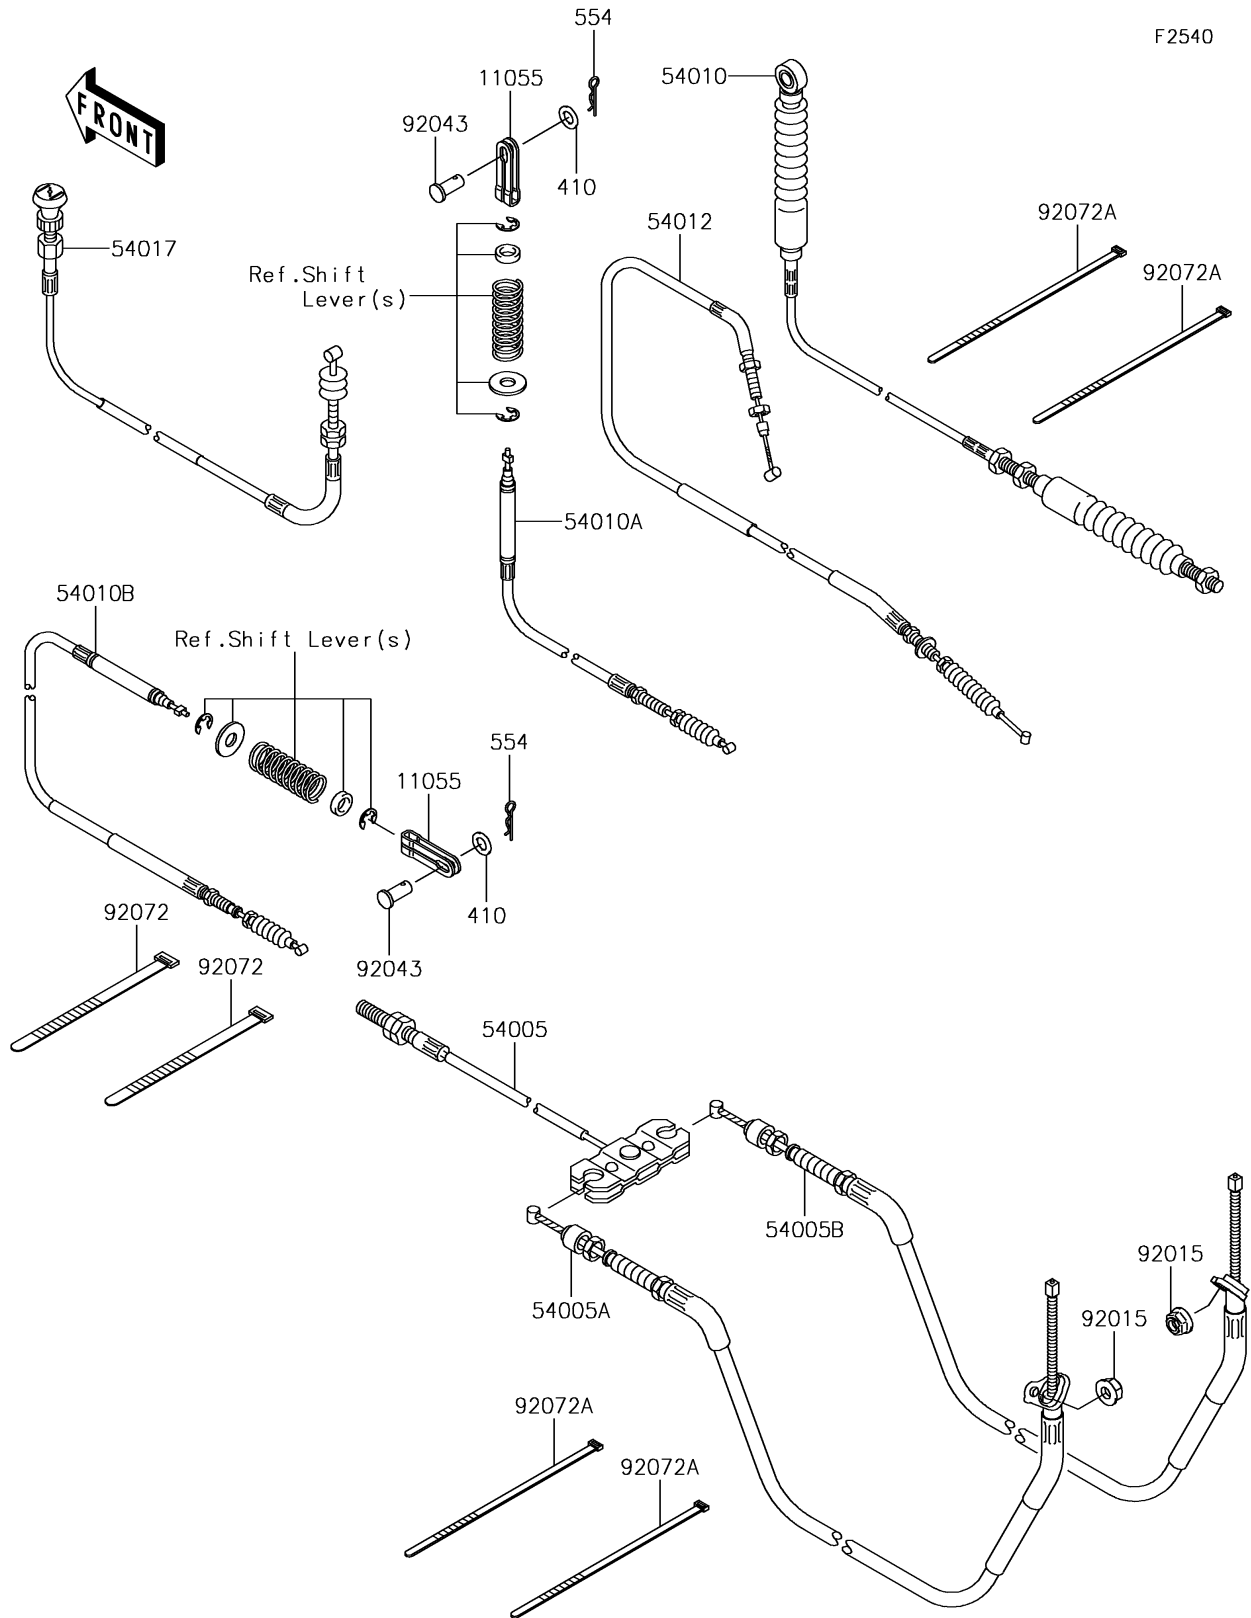

2017 Mule SX 4X4 SE PARTS DIAGRAM

Cables

2017 Mule SX 4X4 SE PARTS LIST

Cables

ITEM NAME	PART NUMBER	QUANTITY
BRACKET,DIFF LOCK (Ref # 11055)	11055-7505	2
CABLE-BRAKE,PARKING,FR (Ref # 54005)	54005-1198	1
CABLE-BRAKE,PARKING,LH (Ref # 54005A)	54005-7505	1
CABLE-BRAKE,PARKING,RH (Ref # 54005B)	54005-7506	1
CABLE,SHIFT CONTROL (Ref # 54010)	54010-0014	1
CABLE,2-4WD (Ref # 54010A)	54010-0015	1
CABLE,DIFF LOCK (Ref # 54010B)	54010-0017	1
CABLE-THROTTLE (Ref # 54012)	54012-0127	1
CABLE-STARTER (Ref # 54017)	54017-0012	1
NUT,LOCK,FLANGED,6MM (Ref # 92015)	92015-1339	2
PIN,6X11 (Ref # 92043)	92043-092	2
BAND,L=149 (Ref # 92072)	92072-031	2
BAND,L=188 (Ref # 92072A)	92072-1239	4
WASHER-PLAIN-SMALL (Ref # 410)	410AA0600	2
PIN-SNAP,1.2X21.2 (Ref # 554)	554DA0600	2