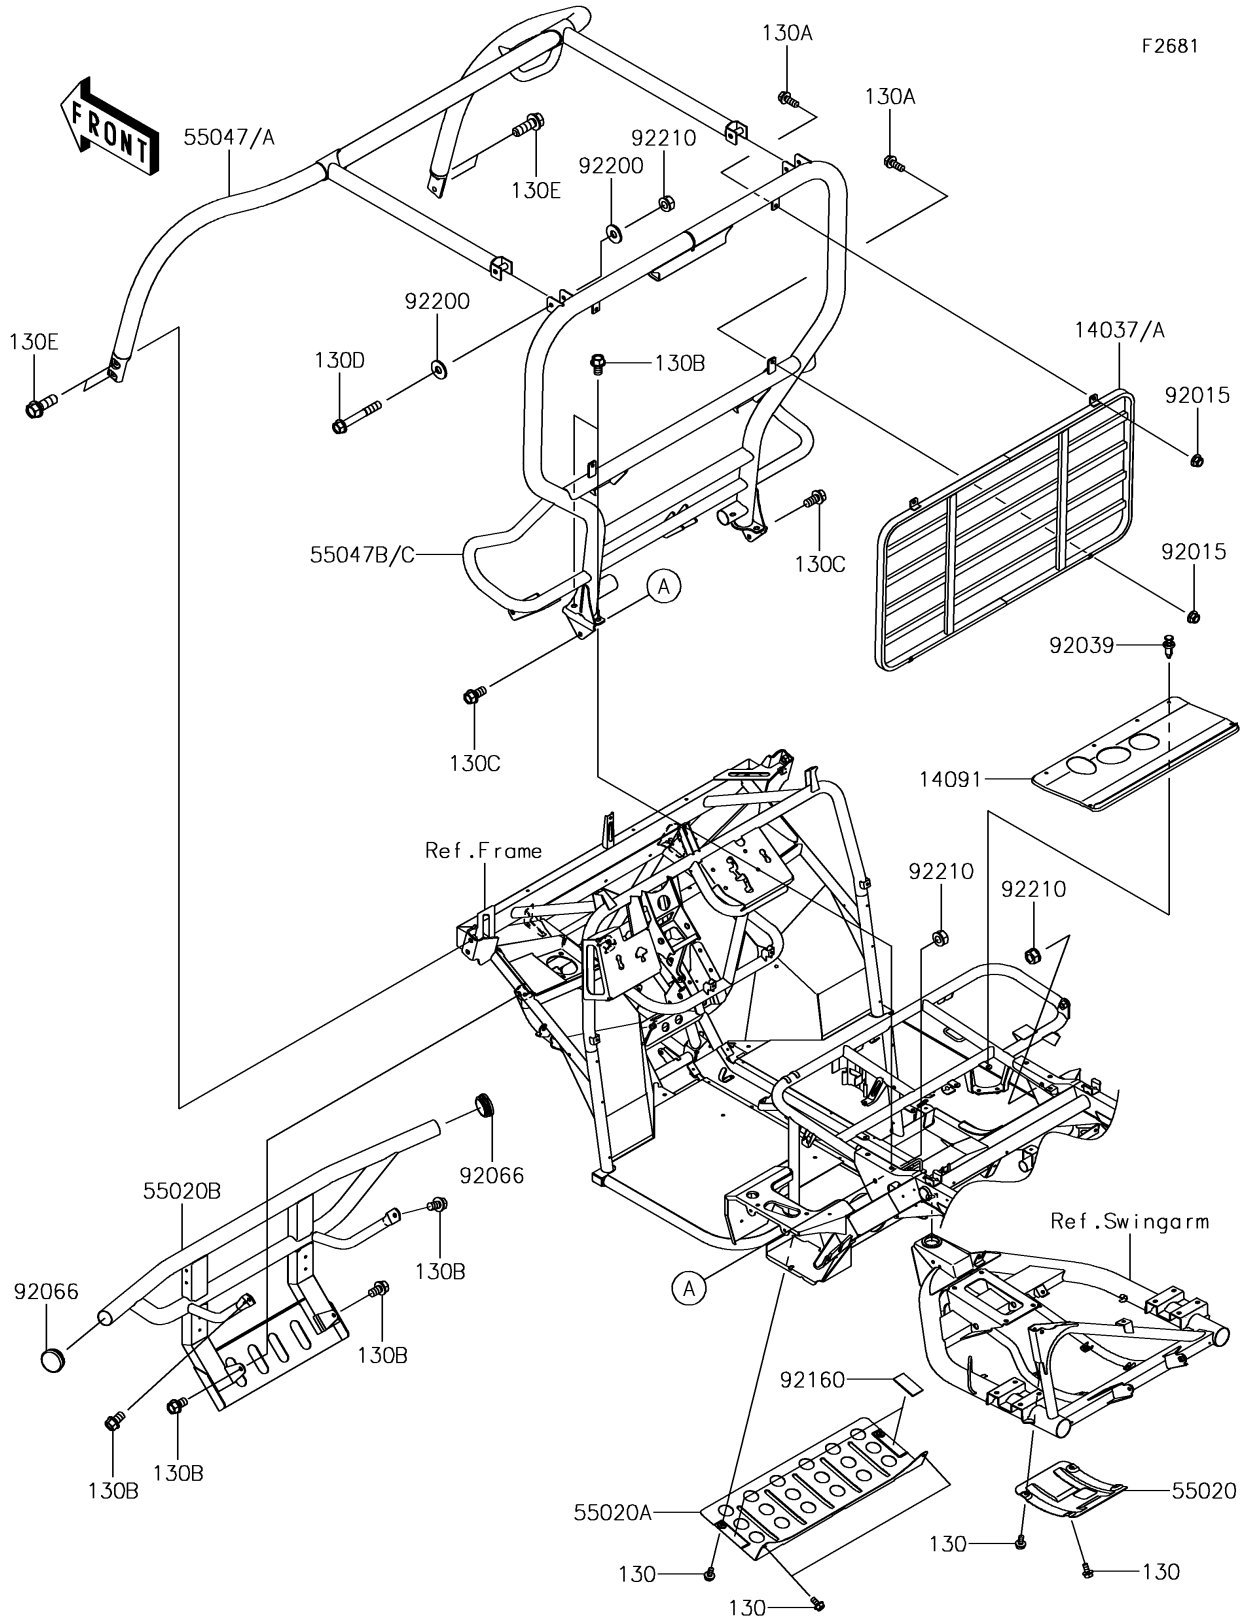

2017 Mule SX 4X4 SE PARTS DIAGRAM

Guards/Cab Frame

2017 Mule SX 4X4 SE PARTS LIST

Guards/Cab Frame

ITEM NAME	PART NUMBER	QUANTITY
SCREEN,T.S.RED (Ref # 14037)	14037-0774-16l	1
COVER (Ref # 14091)	14091-0355	1
GUARD,DIFF (Ref # 55020)	55020-0141	1
GUARD (Ref # 55020A)	55020-0883	1
GUARD,FR,T.BLACK (Ref # 55020B)	55020-1933-388	1
BAR-COMP,FR,T.S.RED (Ref # 55047)	55047-0355-16l	1
BAR-COMP,RR,T.S.RED (Ref # 55047B)	55047-0356-16l	1
NUT,FLANGED,LOCK,8MM (Ref # 92015)	92015-1668	4
RIVET (Ref # 92039)	92039-0776	6
PLUG,42MM (Ref # 92066)	92066-0830	2
DAMPER (Ref # 92160)	92160-1102	2
WASHER,11X26X2.6 (Ref # 92200)	92200-0352	4
NUT,LOCK,10MM (Ref # 92210)	92210-1204	4
BOLT-FLANGED,6X12 (Ref # 130)	130BA0612	8
BOLT-FLANGED,8X20 (Ref # 130A)	130BA0820	4
BOLT-FLANGED,10X16 (Ref # 130B)	130BA1016	8
BOLT-FLANGED,10X20 (Ref # 130C)	130BA1020	2
BOLT-FLANGED,10X70 (Ref # 130D)	130BA1070	2
BOLT-FLANGED,12X35 (Ref # 130E)	130BA1235	4