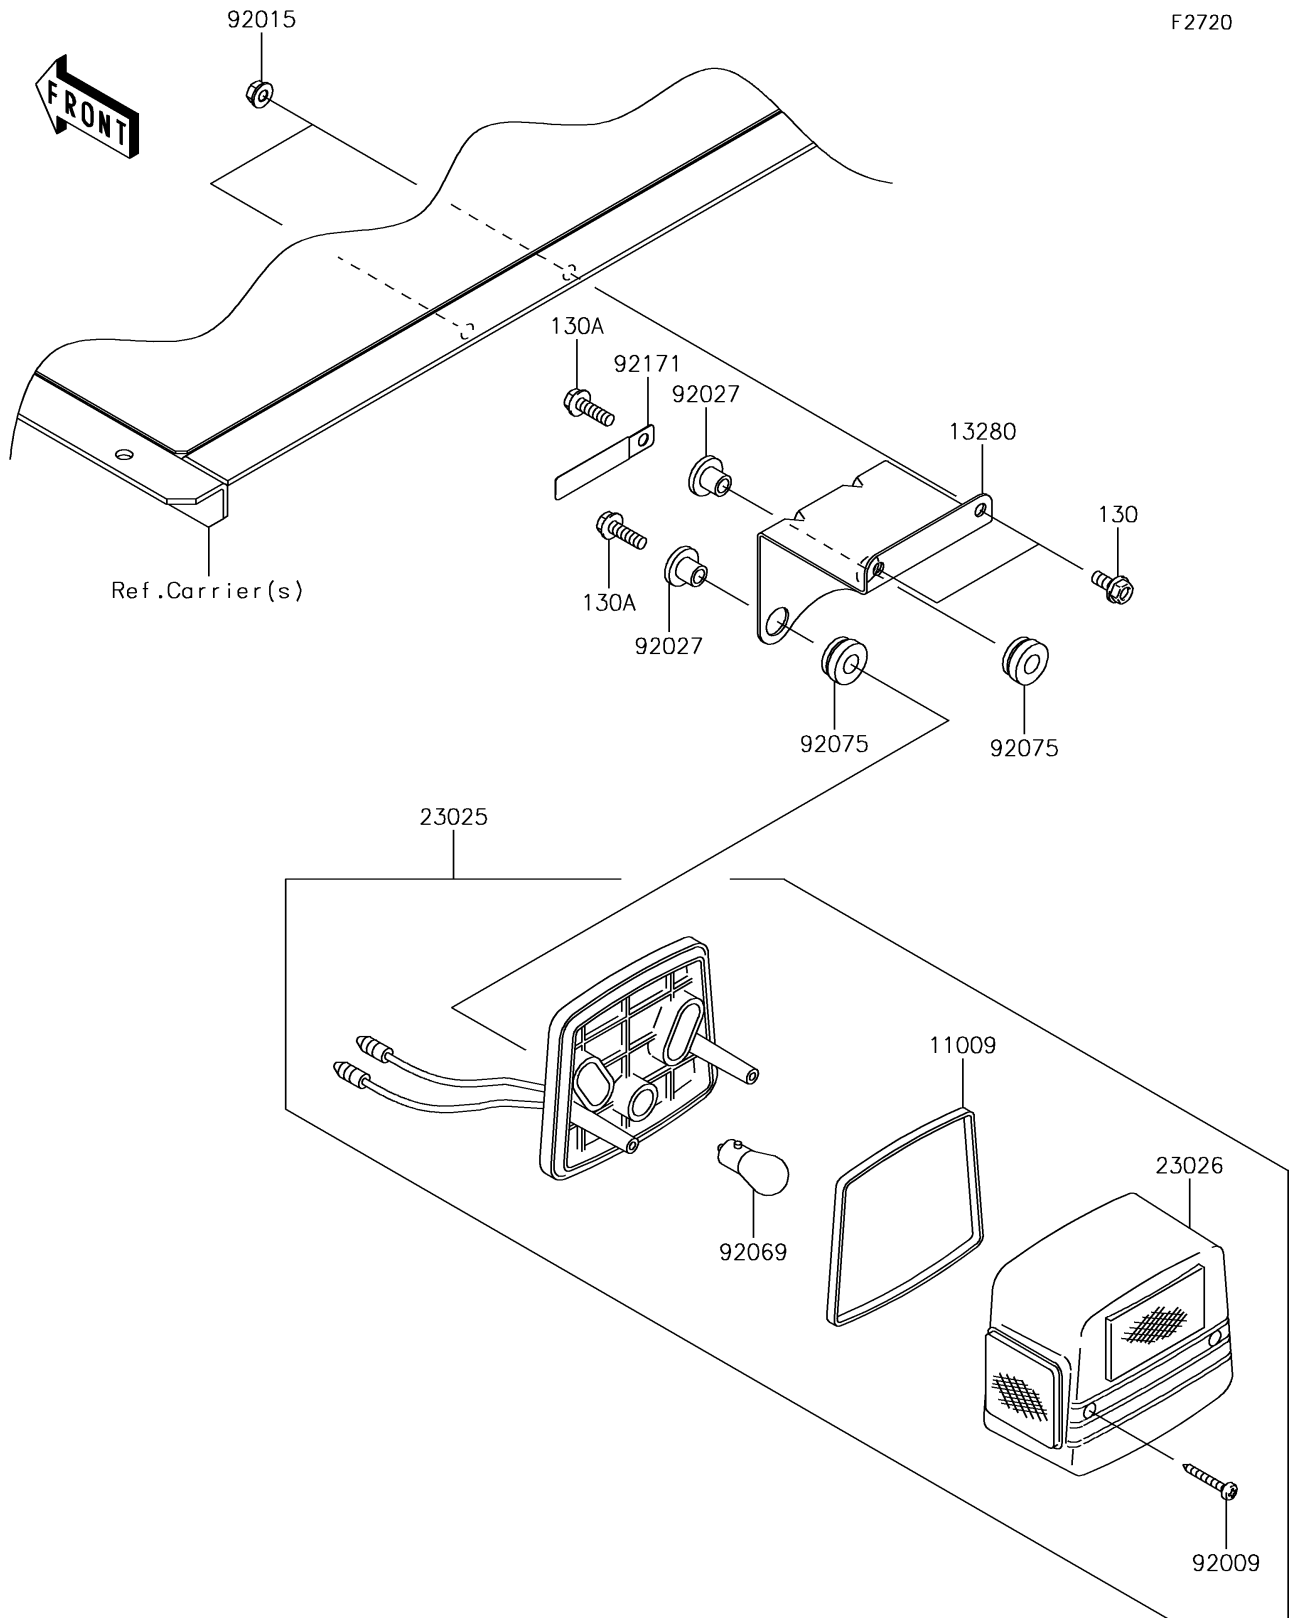

2017 Mule SX 4X4 SE PARTS DIAGRAM

Taillight(s)

F2720

2017 Mule SX 4X4 SE PARTS LIST

Taillight(s)

ITEM NAME	PART NUMBER	QUANTITY
GASKET,TAIL LAMP (Ref # 11009)	11009-1215	1
HOLDER,TAIL LAMP (Ref # 13280)	13280-0079	1
LAMP-TAIL (Ref # 23025)	23025-1042	1
LENS,TAIL LAMP (Ref # 23026)	23026-1019	1
SCREW,TAPPING,4X25 (Ref # 92009)	92009-1069	2
NUT,FLANGED,6MM (Ref # 92015)	92015-1367	2
COLLAR,L=11.1 (Ref # 92027)	92027-194	2
BULB,12V 21/5W (Ref # 92069)	92069-1011	1
DAMPER (Ref # 92075)	92075-277	2
CLAMP,L=60 (Ref # 92171)	92171-0652	1
BOLT-FLANGED,6X14 (Ref # 130)	130BA0614	2
BOLT-FLANGED,6X20 (Ref # 130A)	130BA0620	2