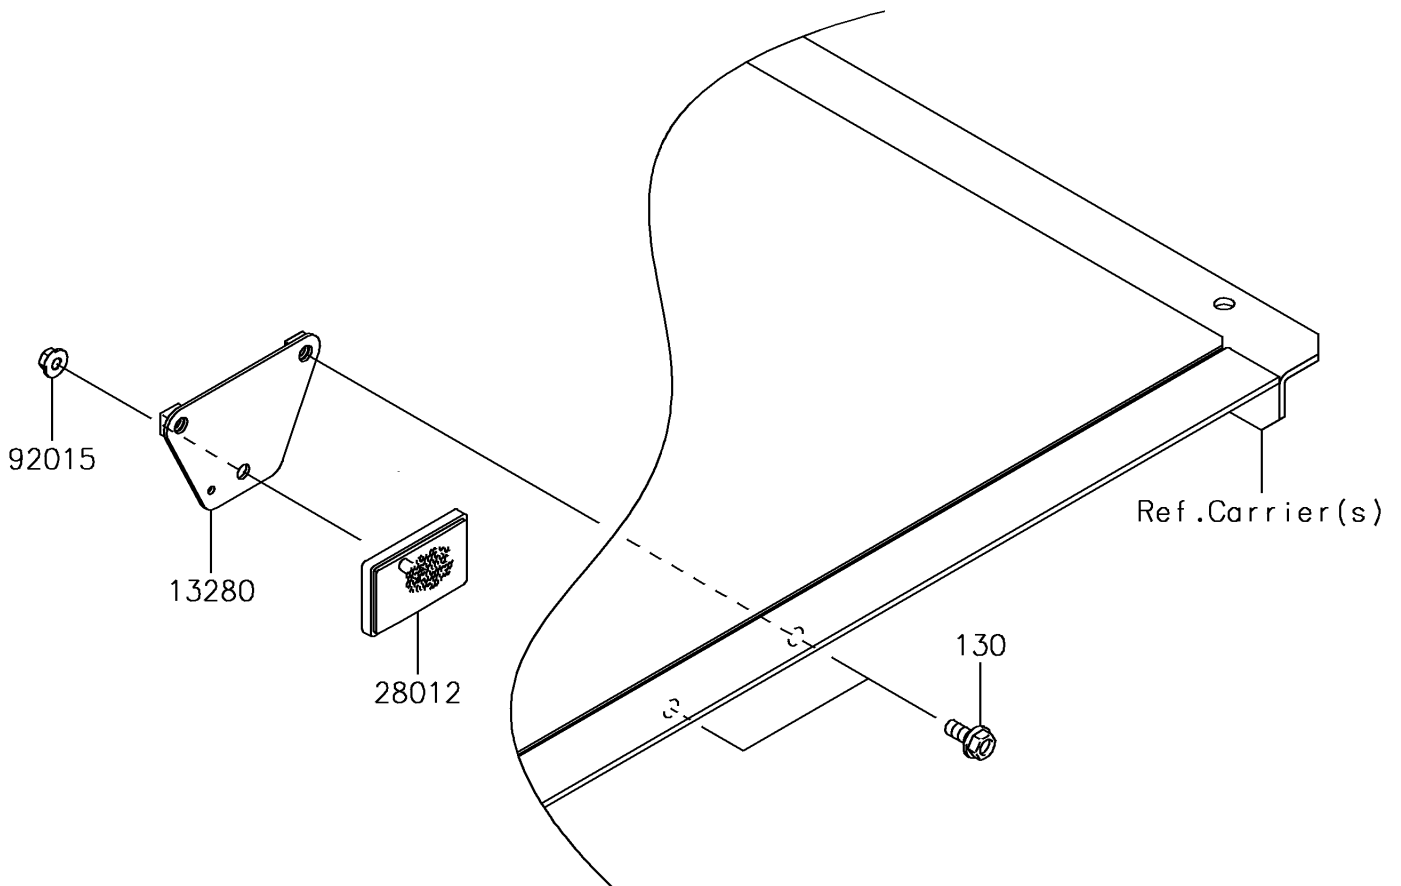

# 2017 Mule SX 4X4 SE PARTS DIAGRAM

Reflectors

F2790

## 2017 Mule SX 4X4 SE PARTS LIST

### Reflectors

ITEM NAME	PART NUMBER	QUANTITY
HOLDER,REFLECTOR (Ref # 13280)	13280-0146	1
REFLECTOR-REFLEX (Ref # 28012)	28012-1088	1
NUT,FLANGED,5MM (Ref # 92015)	92015-1259	1
BOLT-FLANGED,6X14 (Ref # 130)	130BA0614	2